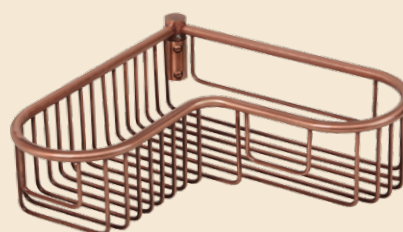

CROMO 22035
BRONZO 22024
DORATO 22048

LA MENSOLA DUE PIANI
DOUBLE SHELF
H30xL25xP10 CM

CROMO 22038
BRONZO 22025
DORATO 22049

LA MENSOLA DUE PIANI
DOUBLE SHELF
H21xL21xP53 CM

CROMO 22937
BRONZO 22936
DORATO 22938

LA MENSOLA DUE PIANI
DOUBLE SHELF
H40xL40xP15 CM

CROMO 22036
BRONZO 22023
DORATO 22047

LA MENSOLA DA APPENDERE
SUL MIXER ESTERNO DOCCIA
A SHELF FOR THE MIXER
H42xL25xP13 CM

CROMO 22013
BRONZO 22014
DORATO 22015

LA MENSOLA
SHELF
H9xL30xP30 CM

CROMO 22045
BRONZO 22032
DORATO 22056

LA MENSOLA DA APPENDERE
SUL MIXER ESTERNO DOCCIA
A SHELF FOR THE MIXER
H42xL40xP13 CM

CROMO 22017
BRONZO 22016
DORATO 22018

LA MENSOLA ANGOLARE
ANGLE SHELF
H5xL22xP22 CM

CROMO 22042
BRONZO 22029
DORATO 22053

LA MENSOLA DUE PIANI
DOUBLE SHELF
H25xL16xP16 CM

CROMO 22044
BRONZO 22030
DORATO 22054

LA MENSOLA TRE PIANI
TRIPLE SHELF
H60xL26xP15 CM

CROMO 22041
BRONZO 22028
DORATO 22052