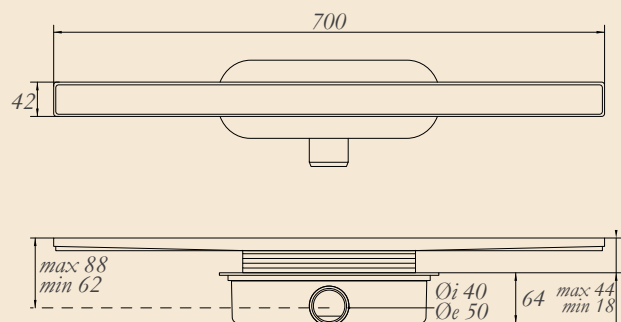

CROMO 24897
BRONZO 24896
DORATO 24898

MENSOLA 4 PIANI
RACK WITH FOUR SHELVES
L38XH107XP34 CM

CROMO 26362
BRONZO 26360
DORATO 26361

MENSOLA 4 PIANI
RACK WITH FOUR SHELVES
L50XH107XP34 CM

CROMO 26627
BRONZO 26626
DORATO 26628