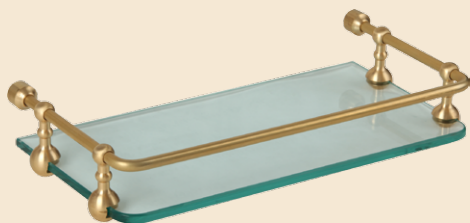

ELISABETTA
PORTAKLEENEX
CONTAINER FOR WIPES
H46xL12 CM

CROMO 17034
BRONZO 17001
DORATO 17068

PORTABIANCHERIA
LAUNDRY BASKET
44L, D31, H63 CM

CROMO 24738
BRONZO 24736
DORATO 24737

PORTABIANCHERIA
LAUNDRY BASKET
22L, D23, H56 CM

CROMO 24735
BRONZO 24733
DORATO 24734

LA MENSOLA
A SHELF
L30 CM

CROMO 21999
BRONZO 21998
DORATO 22000

ПОЛКА-РЕШЕТКА НА ВАННУ ОВАЛЬНАЯ
H6XL80-100XP22 CM

CROMO 22010
BRONZO 22011
DORATO 22012

LA MENSOLA PER LA VASCA DA BAGO CON IL SUPPORTO
PER I GADGET
A SHELF FOR THE BATHTUBE WITH A TABLET HOLDER
H29,5XL66-105XP19 CM

CROMO 22004
BRONZO 22005
DORATO 22006

LA MENSOLA PER LA VASCA
DA BAGNO CON LO SPECCHIO
A SHELF FOR THE BATHTUBE WITH A MIRROR
H29,5XL66-105XP19 CM

CROMO 22007
BRONZO 22008
DORATO 22009

LA MENSOLA PER LA VASCA DA BAGNO
A SHELF FOR THE BATHTUBE
H12XL66-105XP19 CM