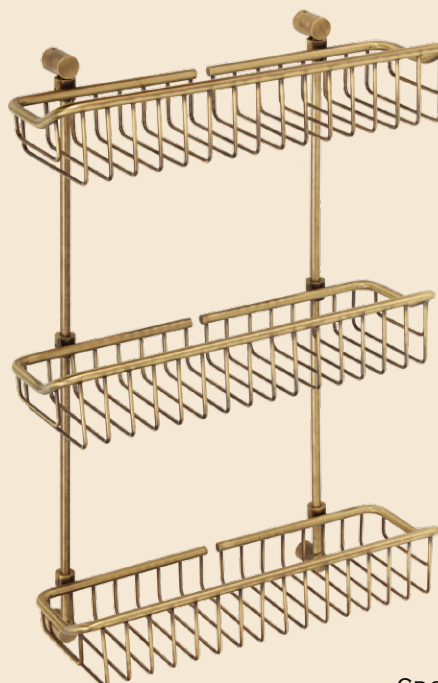

LA MENSOLA
SHELF
H9xL30xP30 CM

CROMO 22045
BRONZO 22032
DORATO 22056

LA MENSOLA DA APPENDERE
SUL MIXER ESTERNO DOCCIA
A SHELF FOR THE MIXER
H42xL40xP13 CM

CROMO 22017
BRONZO 22016
DORATO 22018

LA MENSOLA ANGOLARE
ANGLE SHELF
H5xL22xP22 CM

CROMO 22042
BRONZO 22029
DORATO 22053

LA MENSOLA DUE PIANI
DOUBLE SHELF
H25xL16xP16 CM

CROMO 22044
BRONZO 22030
DORATO 22054

LA MENSOLA TRE PIANI
TRIPLE SHELF
H60xL26xP15 CM

CROMO 22041
BRONZO 22028
DORATO 22052

LA MENSOLA TRE PIANI
TRIPLE SHELF
H50xL16xP16 CM

CROMO 22043
BRONZO 22031
DORATO 22055

LA MENSOLA TRE PIANI
TRIPLE SHELF
H60xL40xP15 CM

CROMO 22037
BRONZO 22022
DORATO 22046

ELISABETTA
SPECCHIO INGRANDITORE A PARETE
WALL MAKE UP MIRROR
H40xP60 CM
H₂-32,5 CM; D18 CM
(3X)