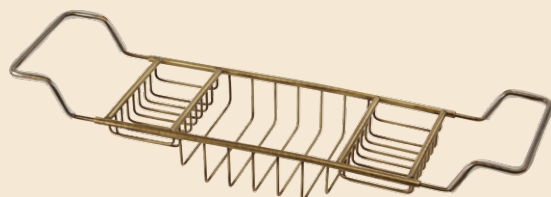

CROMO 24735
BRONZO 24733
DORATO 24734

LA MENSOLA
A SHELF
L30 CM

CROMO 21999
BRONZO 21998
DORATO 22000

ПОЛКА-РЕШЕТКА НА ВАННУ ОВАЛЬНАЯ
H6XL80-100XP22 CM

CROMO 22010
BRONZO 22011
DORATO 22012

LA MENSOLA PER LA VASCA DA BAGO CON IL SUPPORTO
PER I GADGET
A SHELF FOR THE BATHTUBE WITH A TABLET HOLDER
H29,5XL66-105XP19 CM

CROMO 22004
BRONZO 22005
DORATO 22006

LA MENSOLA PER LA VASCA
DA BAGNO CON LO SPECCHIO
A SHELF FOR THE BATHTUBE WITH A MIRROR
H29,5XL66-105XP19 CM

CROMO 22007
BRONZO 22008
DORATO 22009

LA MENSOLA PER LA VASCA DA BAGNO
A SHELF FOR THE BATHTUBE
H12XL66-105XP19 CM

CROMO 22001
BRONZO 22002
DORATO 22003

MENSOLA ALLA GRIGLIA
TOWEL SHELF
H14XL65XP24 CM

CROMO 17249
BRONZO 17180
DORATO 17330

LA MENSOLA
A SHELF
H15XL26XP15 CM

CROMO 22040
BRONZO 22027
DORATO 22051

LA MENSOLA
A SHELF
H15XL40XP15 CM

CROMO 22035
BRONZO 22024
DORATO 22048

LA MENSOLA DUE PIANI
DOUBLE SHELF
H30xL25xP10 CM

CROMO 22038
BRONZO 22025
DORATO 22049

LA MENSOLA DUE PIANI
DOUBLE SHELF
H21xL21xP53 CM

CROMO 22937
BRONZO 22936
DORATO 22938