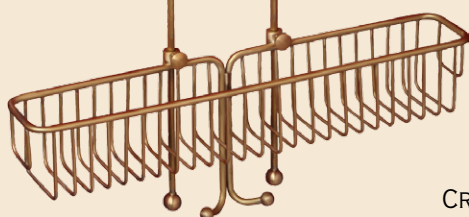

CROMO 22035
BRONZO 22024
DORATO 22048

LA MENSOLA DUE PIANI
DOUBLE SHELF
H30xL25xP10 CM

CROMO 22038
BRONZO 22025
DORATO 22049

LA MENSOLA DUE PIANI
DOUBLE SHELF
H21xL21xP53 CM

CROMO 22937
BRONZO 22936
DORATO 22938

LA MENSOLA DUE PIANI
DOUBLE SHELF
H40xL40xP15 CM

CROMO 22036
BRONZO 22023
DORATO 22047

LA MENSOLA DA APPENDERE
SUL MIXER ESTERNO DOCCIA
A SHELF FOR THE MIXER
H42xL25xP13 CM

CROMO 22013
BRONZO 22014
DORATO 22015

LA MENSOLA
SHELF
H9xL30xP30 CM

CROMO 22045
BRONZO 22032
DORATO 22056

LA MENSOLA DA APPENDERE
SUL MIXER ESTERNO DOCCIA
A SHELF FOR THE MIXER
H42xL40xP13 CM

CROMO 22017
BRONZO 22016
DORATO 22018

LA MENSOLA ANGOLARE
ANGLE SHELF
H5xL22xP22 CM