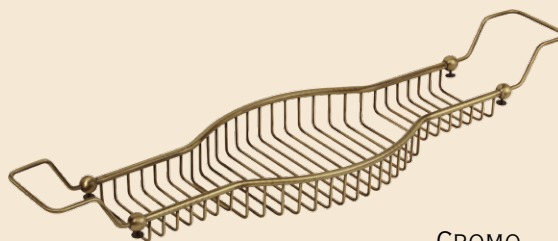

CROMO 24735
BRONZO 24733
DORATO 24734

LA MENSOLA
A SHELF
L30 CM

CROMO 21999
BRONZO 21998
DORATO 22000

ПОЛКА-РЕШЕТКА НА ВАННУ ОВАЛЬНАЯ
H6XL80-100XP22 CM

CROMO 22010
BRONZO 22011
DORATO 22012

LA MENSOLA PER LA VASCA DA BAGO CON IL SUPPORTO
PER I GADGET
A SHELF FOR THE BATHTUBE WITH A TABLET HOLDER
H29,5XL66-105XP19 CM

CROMO 22004
BRONZO 22005
DORATO 22006

LA MENSOLA PER LA VASCA
DA BAGNO CON LO SPECCHIO
A SHELF FOR THE BATHTUBE WITH A MIRROR
H29,5XL66-105XP19 CM

CROMO 22007
BRONZO 22008
DORATO 22009

LA MENSOLA PER LA VASCA DA BAGNO
A SHELF FOR THE BATHTUBE
H12XL66-105XP19 CM