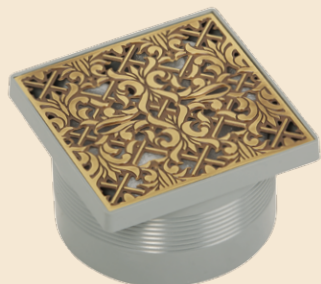

IL VENTILATORE CON LA GRIGLIA DECORATIVA D'OTTONE
 VENT WITH BRASS DECORATIVE PANNEL
 D100MM
 160X160 MM

CROMO 23002
 BRONZO 23000
 DORATO 23001

IL VENTILATORE CON LA GRIGLIA DECORATIVA D'OTTONE
 VENT WITH BRASS DECORATIVE PANNEL
 D120MM
 180X180 MM

CROMO 23005
 BRONZO 23003
 DORATO 23004

CANDELABRO
CANDELABRUM

CROMO 22114
BRONZO 22112
DORATO 22113

LAMPADA DA PAVIMENTO
FLOOR LAMP

BRONZO 22122

CANDELABRO
CANDELABRUM

CROMO 22119
BRONZO 22117
DORATO 22118

SIFONE A PAVIMENTO
C. P. BRASS TRAPPED FLOOR DRAIN

CROMO 24892
BRONZO 24890
DORATO 24891

SIFONE A PAVIMENTO
C. P. BRASS TRAPPED FLOOR DRAIN

CROMO 24894
BRONZO 24893
DORATO 24895

SIFONE A PAVIMENTO
C. P. BRASS TRAPPED FLOOR DRAIN