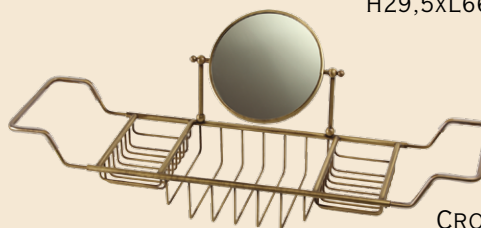

CROMO 24735
BRONZO 24733
DORATO 24734

LA MENSOLA
A SHELF
L30 CM

CROMO 21999
BRONZO 21998
DORATO 22000

ПОЛКА-РЕШЕТКА НА ВАННУ ОВАЛЬНАЯ
H6XL80-100XP22 CM

CROMO 22010
BRONZO 22011
DORATO 22012

LA MENSOLA PER LA VASCA DA BAGO CON IL SUPPORTO
PER I GADGET
A SHELF FOR THE BATHTUBE WITH A TABLET HOLDER
H29,5XL66-105XP19 CM

CROMO 22004
BRONZO 22005
DORATO 22006

LA MENSOLA PER LA VASCA
DA BAGNO CON LO SPECCHIO
A SHELF FOR THE BATHTUBE WITH A MIRROR
H29,5XL66-105XP19 CM

CROMO 22007
BRONZO 22008
DORATO 22009

LA MENSOLA PER LA VASCA DA BAGNO
A SHELF FOR THE BATHTUBE
H12XL66-105XP19 CM