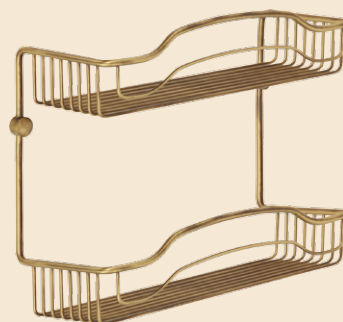

CROMO 22001
BRONZO 22002
DORATO 22003

MENSOLA ALLA GRIGLIA
TOWEL SHELF
H14XL65XP24 CM

CROMO 17249
BRONZO 17180
DORATO 17330

LA MENSOLA
A SHELF
H15XL26XP15 CM

CROMO 22040
BRONZO 22027
DORATO 22051

LA MENSOLA
A SHELF
H15XL40XP15 CM

CROMO 22035
BRONZO 22024
DORATO 22048

LA MENSOLA DUE PIANI
DOUBLE SHELF
H30xL25xP10 CM

CROMO 22038
BRONZO 22025
DORATO 22049

LA MENSOLA DUE PIANI
DOUBLE SHELF
H21xL21xP53 CM

CROMO 22937
BRONZO 22936
DORATO 22938

LA MENSOLA DUE PIANI
DOUBLE SHELF
H40xL40xP15 CM

CROMO 22036
BRONZO 22023
DORATO 22047

LA MENSOLA DA APPENDERE
SUL MIXER ESTERNO DOCCIA
A SHELF FOR THE MIXER
H42xL25xP13 CM

CROMO 22013
BRONZO 22014
DORATO 22015

LA MENSOLA
SHELF
H9xL30xP30 CM

CROMO 22045
BRONZO 22032
DORATO 22056

LA MENSOLA DA APPENDERE
SUL MIXER ESTERNO DOCCIA
A SHELF FOR THE MIXER
H42xL40xP13 CM

CROMO 22017
BRONZO 22016
DORATO 22018

LA MENSOLA ANGOLARE
ANGLE SHELF
H5xL22xP22 CM