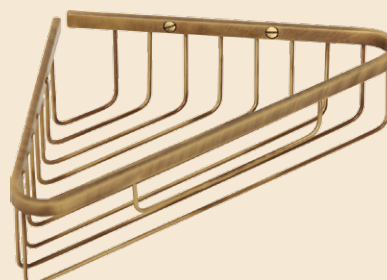

LA MENSOLA DUE PIANI
DOUBLE SHELF
H40xL40xP15 CM

CROMO 22036
BRONZO 22023
DORATO 22047

LA MENSOLA DA APPENDERE
SUL MIXER ESTERNO DOCCIA
A SHELF FOR THE MIXER
H42xL25xP13 CM

CROMO 22013
BRONZO 22014
DORATO 22015

LA MENSOLA
SHELF
H9xL30xP30 CM

CROMO 22045
BRONZO 22032
DORATO 22056

LA MENSOLA DA APPENDERE
SUL MIXER ESTERNO DOCCIA
A SHELF FOR THE MIXER
H42xL40xP13 CM

CROMO 22017
BRONZO 22016
DORATO 22018

LA MENSOLA ANGOLARE
ANGLE SHELF
H5xL22xP22 CM

CROMO 22042
BRONZO 22029
DORATO 22053

LA MENSOLA DUE PIANI
DOUBLE SHELF
H25xL16xP16 CM

CROMO 22044
BRONZO 22030
DORATO 22054

LA MENSOLA TRE PIANI
TRIPLE SHELF
H60xL26xP15 CM

CROMO 22041
BRONZO 22028
DORATO 22052

LA MENSOLA TRE PIANI
TRIPLE SHELF
H50xL16xP16 CM

CROMO 22043
BRONZO 22031
DORATO 22055

LA MENSOLA TRE PIANI
TRIPLE SHELF
H60xL40xP15 CM

CROMO 22037
BRONZO 22022
DORATO 22046

ELISABETTA
SPECCHIO INGRANDITORE A PARETE
WALL MAKE UP MIRROR
H40xP60 CM
H₂-32,5 CM; D18 CM
(3X)