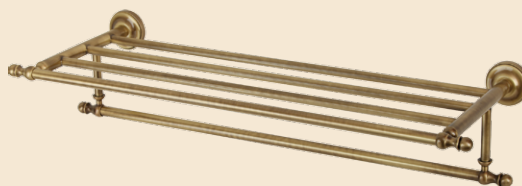

CROMO 24735
BRONZO 24733
DORATO 24734

LA MENSOLA
A SHELF
L30 CM

CROMO 21999
BRONZO 21998
DORATO 22000

ПОЛКА-РЕШЕТКА НА ВАННУ ОВАЛЬНАЯ
H6XL80-100XP22 CM

CROMO 22010
BRONZO 22011
DORATO 22012

LA MENSOLA PER LA VASCA DA BAGO CON IL SUPPORTO
PER I GADGET
A SHELF FOR THE BATHTUBE WITH A TABLET HOLDER
H29,5XL66-105XP19 CM

CROMO 22004
BRONZO 22005
DORATO 22006

LA MENSOLA PER LA VASCA
DA BAGNO CON LO SPECCHIO
A SHELF FOR THE BATHTUBE WITH A MIRROR
H29,5XL66-105XP19 CM

CROMO 22007
BRONZO 22008
DORATO 22009

LA MENSOLA PER LA VASCA DA BAGNO
A SHELF FOR THE BATHTUBE
H12XL66-105XP19 CM

CROMO 22001
BRONZO 22002
DORATO 22003

MENSOLA ALLA GRIGLIA
TOWEL SHELF
H14XL65XP24 CM

CROMO 17249
BRONZO 17180
DORATO 17330

LA MENSOLA
A SHELF
H15XL26XP15 CM

CROMO 22040
BRONZO 22027
DORATO 22051

LA MENSOLA
A SHELF
H15XL40XP15 CM

CROMO 22035
BRONZO 22024
DORATO 22048

LA MENSOLA DUE PIANI
DOUBLE SHELF
H30xL25xP10 CM

CROMO 22038
BRONZO 22025
DORATO 22049

LA MENSOLA DUE PIANI
DOUBLE SHELF
H21xL21xP53 CM

CROMO 22937
BRONZO 22936
DORATO 22938