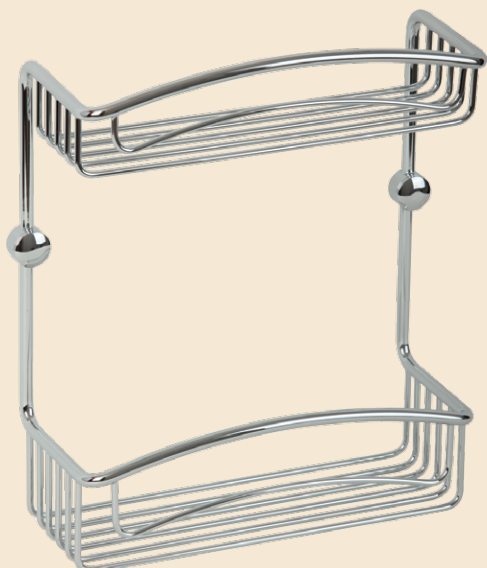

CROMO 24735
BRONZO 24733
DORATO 24734

LA MENSOLA
A SHELF
L30 CM

CROMO 21999
BRONZO 21998
DORATO 22000

ПОЛКА-РЕШЕТКА НА ВАННУ ОВАЛЬНАЯ
H6XL80-100XP22 CM

CROMO 22010
BRONZO 22011
DORATO 22012

LA MENSOLA PER LA VASCA DA BAGO CON IL SUPPORTO
PER I GADGET
A SHELF FOR THE BATHTUBE WITH A TABLET HOLDER
H29,5XL66-105XP19 CM

CROMO 22004
BRONZO 22005
DORATO 22006

LA MENSOLA PER LA VASCA
DA BAGNO CON LO SPECCHIO
A SHELF FOR THE BATHTUBE WITH A MIRROR
H29,5XL66-105XP19 CM

CROMO 22007
BRONZO 22008
DORATO 22009

LA MENSOLA PER LA VASCA DA BAGNO
A SHELF FOR THE BATHTUBE
H12XL66-105XP19 CM

CROMO 22001
BRONZO 22002
DORATO 22003

MENSOLA ALLA GRIGLIA
TOWEL SHELF
H14XL65XP24 CM

CROMO 17249
BRONZO 17180
DORATO 17330

LA MENSOLA
A SHELF
H15XL26XP15 CM

CROMO 22040
BRONZO 22027
DORATO 22051

LA MENSOLA
A SHELF
H15XL40XP15 CM

CROMO 22035
BRONZO 22024
DORATO 22048

LA MENSOLA DUE PIANI
DOUBLE SHELF
H30xL25xP10 CM

CROMO 22038
BRONZO 22025
DORATO 22049

LA MENSOLA DUE PIANI
DOUBLE SHELF
H21xL21xP53 CM

CROMO 22937
BRONZO 22936
DORATO 22938