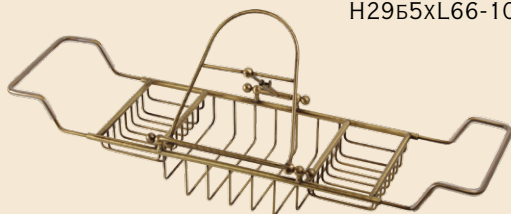

CROMO 24735
BRONZO 24733
DORATO 24734

LA MENSOLA
A SHELF
L30 CM

CROMO 21999
BRONZO 21998
DORATO 22000

ПОЛКА-РЕШЕТКА НА ВАННУ ОВАЛЬНАЯ
H6XL80-100XP22 CM

CROMO 22010
BRONZO 22011
DORATO 22012

LA MENSOLA PER LA VASCA DA BAGO CON IL SUPPORTO
PER I GADGET
A SHELF FOR THE BATHTUBE WITH A TABLET HOLDER
H29,5XL66-105XP19 CM

CROMO 22004
BRONZO 22005
DORATO 22006

LA MENSOLA PER LA VASCA
DA BAGNO CON LO SPECCHIO
A SHELF FOR THE BATHTUBE WITH A MIRROR
H29,5XL66-105XP19 CM

CROMO 22007
BRONZO 22008
DORATO 22009

LA MENSOLA PER LA VASCA DA BAGNO
A SHELF FOR THE BATHTUBE
H12XL66-105XP19 CM

CROMO 22001
BRONZO 22002
DORATO 22003

MENSOLA ALLA GRIGLIA
TOWEL SHELF
H14XL65XP24 CM

CROMO 17249
BRONZO 17180
DORATO 17330

LA MENSOLA
A SHELF
H15XL26XP15 CM

CROMO 22040
BRONZO 22027
DORATO 22051

LA MENSOLA
A SHELF
H15XL40XP15 CM

CROMO 22035
BRONZO 22024
DORATO 22048

LA MENSOLA DUE PIANI
DOUBLE SHELF
H30xL25xP10 CM

CROMO 22038
BRONZO 22025
DORATO 22049

LA MENSOLA DUE PIANI
DOUBLE SHELF
H21xL21xP53 CM

CROMO 22937
BRONZO 22936
DORATO 22938