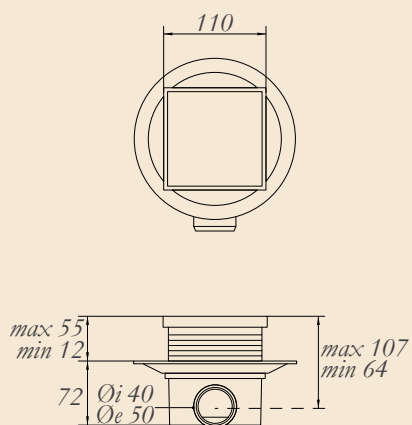

CROMO 24892
BRONZO 24890
DORATO 24891

SIFONE A PAVIMENTO
C. P. BRASS TRAPPED FLOOR DRAIN

CROMO 24894
BRONZO 24893
DORATO 24895

CROMO 24897
BRONZO 24896
DORATO 24898