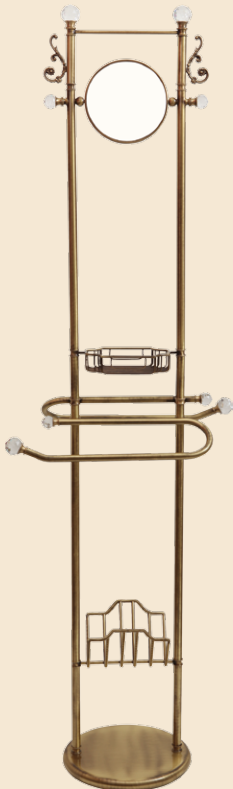

CROMO 18585
BRONZO 18580
DORATO 27181

BATTERIA LAVABO, SWAROVSKI
WASHBASIN MIXER, SWAROVSKI

CROMO 18588
BRONZO 18583
DORATO 27184

BATTERIA BIDET, SWAROVSKI
BIDET MIXER, SWAROVSKI

CROMO 18584
BRONZO 18579
DORATO 27180

CROMO 16804
BRONZO 16772
DORATO 16836

Cristalia Swarovski

ACCESSORI BAGNO • BATHROOM ACCESSORIES

PIANTANA VASO
WC STANDING SET
H96 CM

CROMO 16815
BRONZO 16783
DORATO 16847

PIANTANA VASO E BIDET
WC AND BIDET STANDING SET
H100 CM

CROMO 16816
BRONZO 16784
DORATO 16848

PIANTANA ALTA CON LO SPECCHIO, GRIGLIA E
PORTARIVISTE
TOWEL STANDING SET WITH MIRROR, RACK,
AND MAGAZINE HOLDER
H175 CM

CROMO 16817
BRONZO 16785
DORATO 16849

TAVOLO CON LE RUOTE, VETRO
TABLE, GLASS
H57 CM; D40 CM

CROMO 16818
BRONZO 16786
DORATO 16850