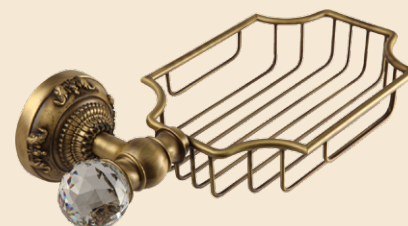

GRIGLIA
RACK
H10xL28xP13,5 cm

CROMO 16813
BRONZO 16781
DORATO 16845