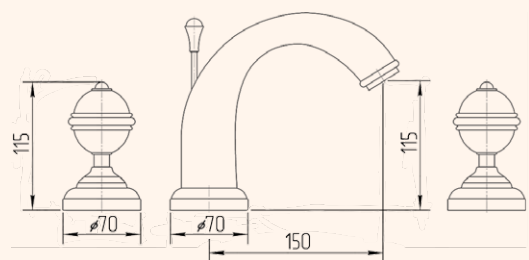

Cristalia Swarovski

RUBINETTERIA • MIXERS

GRUPPO VASCA ESTERNO CON FLESSIBILE
CM150 E DOCCIA DUPLEX, SWAROVSKI
EXPOSED BATHTUB MIXER WITH FLEXIBLE
150 CM AND DUPLEX SHOWER, SWAROVSKI

CROMO 18585
BRONZO 18580
DORATO 27181

BATTERIA LAVABO, SWAROVSKI
WASHBASIN MIXER, SWAROVSKI

CROMO 18588
BRONZO 18583
DORATO 27184

BATTERIA BIDET, SWAROVSKI
BIDET MIXER, SWAROVSKI

CROMO 18584
BRONZO 18579
DORATO 27180