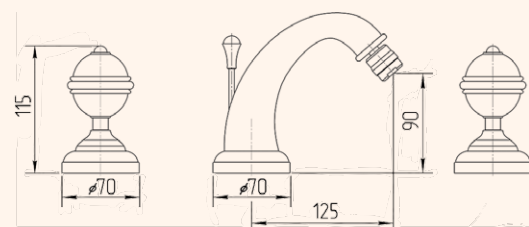

Cristalia Swarovski

RUBINETTERIA • MIXERS

GRUPPO VASCA ESTERNO CON FLESSIBILE
CM150 E DOCCIA DUPLEX, SWAROVSKI
EXPOSED BATHTUB MIXER WITH FLEXIBLE
150 CM AND DUPLEX SHOWER, SWAROVSKI

CROMO 18585
BRONZO 18580
DORATO 27181

BATTERIA LAVABO, SWAROVSKI
WASHBASIN MIXER, SWAROVSKI

CROMO 18588
BRONZO 18583
DORATO 27184

BATTERIA BIDET, SWAROVSKI
BIDET MIXER, SWAROVSKI

CROMO 18584
BRONZO 18579
DORATO 27180