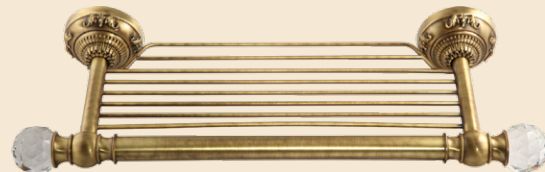

CROMO 16805
BRONZO 16773
DORATO 16837

GANCIO
HOOK
H13,5xL9xP8 cm

CROMO 16806
BRONZO 16774
DORATO 16838

PORTA SALVIETTE
TOWEL HOLDER
H7xL45xP9 cm

CROMO 16809
BRONZO 16778
DORATO 16841

PORTA SALVIETTE
TOWEL HOLDER
H7xL60xP9 cm

CROMO 16811
BRONZO 16779
DORATO 16842

PORTASALVIETTE DOPPIO GIREVOLE
TOWEL HOLDER WITH TWO SWIVELLING ARMS
H25xL40xP7 cm

CROMO 16810
BRONZO 16780
DORATO 16843

MENSOLA ALLA GRIGLIA
SPONGE RACK
H6,5xL43xP14,5 cm