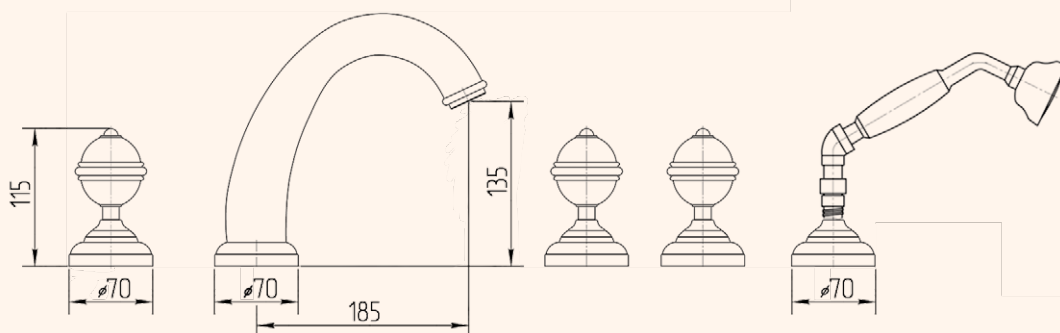

Cristalia Swarovski

RUBINETTERIA • MIXERS

CROMO 18587
BRONZO 18582
DORATO 27183

CROMO 18572
BRONZO 18570
DORATO 18571

CROMO 18586
BRONZO 18581
DORATO 27182