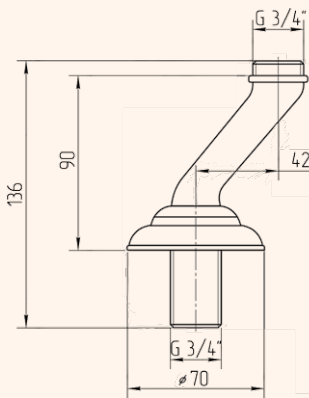

Cristalia Swarovski

RUBINETTERIA • MIXERS

CROMO 18587
BRONZO 18582
DORATO 27183

CROMO 18572
BRONZO 18570
DORATO 18571

CROMO 18586
BRONZO 18581
DORATO 27182