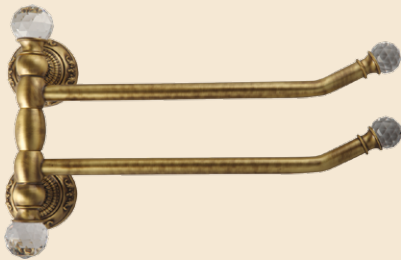

CROMO 16805
BRONZO 16773
DORATO 16837

GANCIO
HOOK
H13,5xL9xP8 cm

CROMO 16806
BRONZO 16774
DORATO 16838

PORTA SALVIETTE
TOWEL HOLDER
H7xL45xP9 cm

CROMO 16809
BRONZO 16778
DORATO 16841

PORTA SALVIETTE
TOWEL HOLDER
H7xL60xP9 cm

CROMO 16811
BRONZO 16779
DORATO 16842

PORTASALVIETTE DOPPIO GIREVOLE
TOWEL HOLDER WITH TWO SWIVELLING ARMS
H25xL40xP7 cm

CROMO 16810
BRONZO 16780
DORATO 16843

MENSOLA ALLA GRIGLIA
SPONGE RACK
H6,5xL43xP14,5 cm