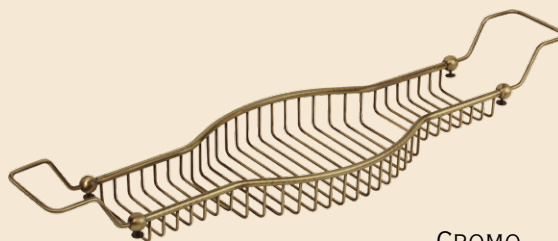

ПОЛКА-РЕШЕТКА НА ВАННУ ОВАЛЬНАЯ
H6XL80-100XP22 CM

CROMO 22010
BRONZO 22011
DORATO 22012