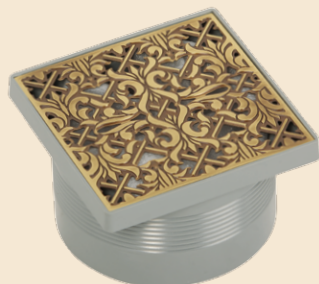

CROMO 23002  
 BRONZO 23000  
 DORATO 23001

IL VENTILATORE CON LA GRIGLIA DECORATIVA D'OTTONE  
 VENT WITH BRASS DECORATIVE PANNEL  
 D120MM  
 180X180 MM

CROMO 23005  
 BRONZO 23003  
 DORATO 23004

CANDELABRO  
CANDELABRUM

CROMO 22114  
BRONZO 22112  
DORATO 22113

LAMPADA DA PAVIMENTO  
FLOOR LAMP

BRONZO 22122

CANDELABRO  
CANDELABRUM

CROMO 22119  
BRONZO 22117  
DORATO 22118

SIFONE A PAVIMENTO  
C. P. BRASS TRAPPED FLOOR DRAIN

CROMO 24892  
BRONZO 24890  
DORATO 24891

SIFONE A PAVIMENTO  
C. P. BRASS TRAPPED FLOOR DRAIN

CROMO 24894  
BRONZO 24893  
DORATO 24895

SIFONE A PAVIMENTO  
C. P. BRASS TRAPPED FLOOR DRAIN

CROMO 24897  
BRONZO 24896  
DORATO 24898