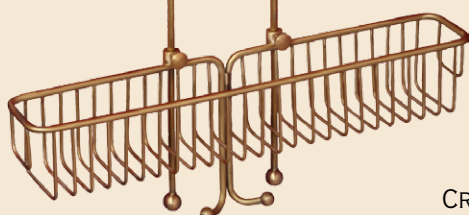

LA MENSOLA DA APPENDERE
SUL MIXER ESTERNO DOCCIA
A SHELF FOR THE MIXER
H42xL40xP13 CM

CROMO 22017
BRONZO 22016
DORATO 22018