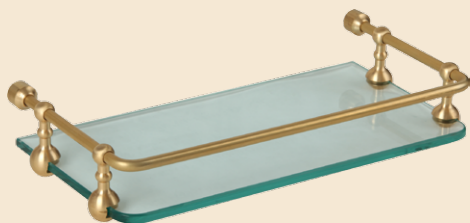

CROMO 17034  
BRONZO 17001  
DORATO 17068

PORTABIANCHERIA  
LAUNDRY BASKET  
44L, D31, H63 CM

CROMO 24738  
BRONZO 24736  
DORATO 24737

PORTABIANCHERIA  
LAUNDRY BASKET  
22L, D23, H56 CM

CROMO 24735  
BRONZO 24733  
DORATO 24734

LA MENSOLA  
A SHELF  
L30 CM

CROMO 21999  
BRONZO 21998  
DORATO 22000

ПОЛКА-РЕШЕТКА НА ВАННУ ОВАЛЬНАЯ  
H6XL80-100XP22 CM

CROMO 22010  
BRONZO 22011  
DORATO 22012

LA MENSOLA PER LA VASCA DA BAGO CON IL SUPPORTO  
PER I GADGET  
A SHELF FOR THE BATHTUBE WITH A TABLET HOLDER  
H29,5XL66-105XP19 CM