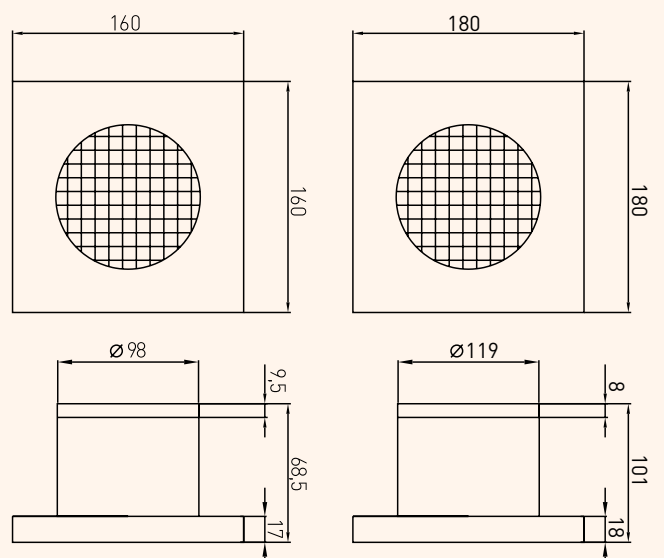

IL VENTILATORE CON LA GRIGLIA DECORATIVA D'OTTONE
VENT WITH BRASS DECORATIVE PANNEL
D100MM
160X160 MM

CROMO 23002
BRONZO 23000
DORATO 23001

IL VENTILATORE CON LA GRIGLIA DECORATIVA D'OTTONE
VENT WITH BRASS DECORATIVE PANNEL
D120MM
180X180 MM

CROMO 23005
BRONZO 23003
DORATO 23004