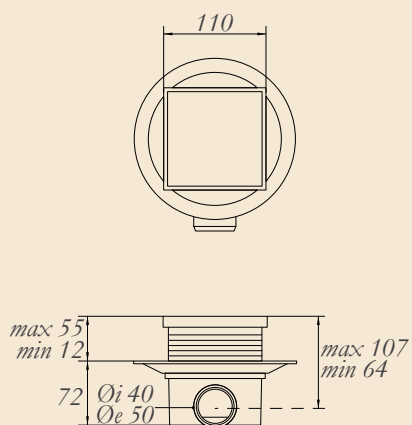

CROMO 24892
BRONZO 24890
DORATO 24891