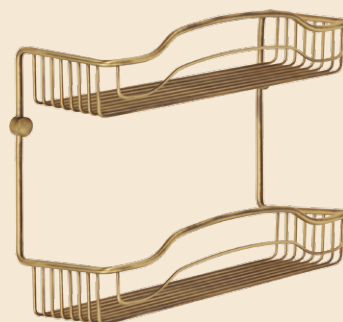

CROMO 22001  
BRONZO 22002  
DORATO 22003

MENSOLA ALLA GRIGLIA  
TOWEL SHELF  
H14XL65XP24 CM

CROMO 17249  
BRONZO 17180  
DORATO 17330

LA MENSOLA  
A SHELF  
H15XL26XP15 CM

CROMO 22040  
BRONZO 22027  
DORATO 22051

LA MENSOLA  
A SHELF  
H15XL40XP15 CM

CROMO 22035  
BRONZO 22024  
DORATO 22048

LA MENSOLA DUE PIANI  
DOUBLE SHELF  
H30xL25xP10 CM

CROMO 22038  
BRONZO 22025  
DORATO 22049

LA MENSOLA DUE PIANI  
DOUBLE SHELF  
H21xL21xP53 CM

CROMO 22937  
BRONZO 22936  
DORATO 22938

LA MENSOLA DUE PIANI  
DOUBLE SHELF  
H40xL40xP15 CM

CROMO 22036  
BRONZO 22023  
DORATO 22047

LA MENSOLA DA APPENDERE  
SUL MIXER ESTERNO DOCCIA  
A SHELF FOR THE MIXER  
H42xL25xP13 CM