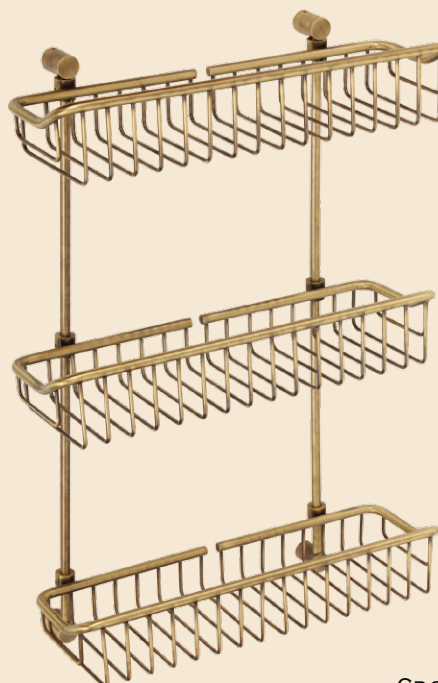

CROMO 22017  
BRONZO 22016  
DORATO 22018

LA MENSOLA ANGOLARE  
ANGLE SHELF  
H5xL22xP22 CM

CROMO 22042  
BRONZO 22029  
DORATO 22053

LA MENSOLA DUE PIANI  
DOUBLE SHELF  
H25xL16xP16 CM

CROMO 22044  
BRONZO 22030  
DORATO 22054

LA MENSOLA TRE PIANI  
TRIPLE SHELF  
H60xL26xP15 CM

CROMO 22041  
BRONZO 22028  
DORATO 22052

LA MENSOLA TRE PIANI  
TRIPLE SHELF  
H50xL16xP16 CM

CROMO 22043  
BRONZO 22031  
DORATO 22055

LA MENSOLA TRE PIANI  
TRIPLE SHELF  
H60xL40xP15 CM