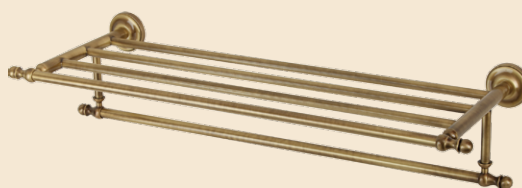

LA MENSOLA  
A SHELF  
L30 CM

CROMO 21999  
BRONZO 21998  
DORATO 22000

ПОЛКА-РЕШЕТКА НА ВАННУ ОВАЛЬНАЯ  
H6XL80-100XP22 CM

CROMO 22010  
BRONZO 22011  
DORATO 22012

LA MENSOLA PER LA VASCA DA BAGO CON IL SUPPORTO  
PER I GADGET  
A SHELF FOR THE BATHTUBE WITH A TABLET HOLDER  
H29,5XL66-105XP19 CM

CROMO 22004  
BRONZO 22005  
DORATO 22006

LA MENSOLA PER LA VASCA  
DA BAGNO CON LO SPECCHIO  
A SHELF FOR THE BATHTUBE WITH A MIRROR  
H29,5XL66-105XP19 CM

CROMO 22007  
BRONZO 22008  
DORATO 22009

LA MENSOLA PER LA VASCA DA BAGNO  
A SHELF FOR THE BATHTUBE  
H12XL66-105XP19 CM

CROMO 22001  
BRONZO 22002  
DORATO 22003

MENSOLA ALLA GRIGLIA  
TOWEL SHELF  
H14XL65XP24 CM

CROMO 17249  
BRONZO 17180  
DORATO 17330

LA MENSOLA  
A SHELF  
H15XL26XP15 CM

CROMO 22040  
BRONZO 22027  
DORATO 22051