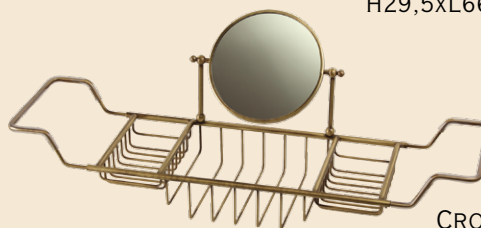

LA MENSOLA PER LA VASCA
DA BAGNO CON LO SPECCHIO
A SHELF FOR THE BATHTUBE WITH A MIRROR
H29,5XL66-105XP19 CM

CROMO 22007
BRONZO 22008
DORATO 22009