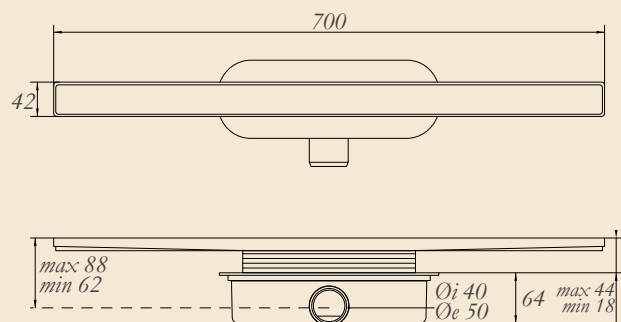

CROMO 24892  
BRONZO 24890  
DORATO 24891

SIFONE A PAVIMENTO  
C. P. BRASS TRAPPED FLOOR DRAIN

CROMO 24894  
BRONZO 24893  
DORATO 24895

SIFONE A PAVIMENTO  
C. P. BRASS TRAPPED FLOOR DRAIN

CROMO 24897  
BRONZO 24896  
DORATO 24898