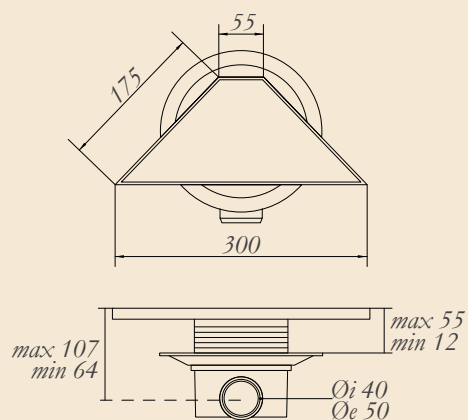

CROMO 24892
BRONZO 24890
DORATO 24891

SIFONE A PAVIMENTO
C. P. BRASS TRAPPED FLOOR DRAIN

CROMO 24894
BRONZO 24893
DORATO 24895

CROMO 24897
BRONZO 24896
DORATO 24898