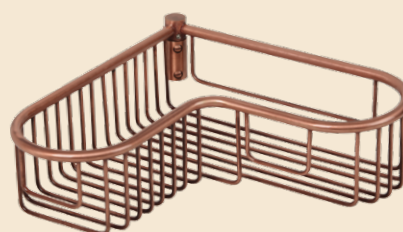

LA MENSOLA  
A SHELF  
H15XL40XP15 CM

CROMO 22035  
BRONZO 22024  
DORATO 22048

LA MENSOLA DUE PIANI  
DOUBLE SHELF  
H30xL25xP10 CM

CROMO 22038  
BRONZO 22025  
DORATO 22049

LA MENSOLA DUE PIANI  
DOUBLE SHELF  
H21xL21xP53 CM

CROMO 22937  
BRONZO 22936  
DORATO 22938

LA MENSOLA DUE PIANI  
DOUBLE SHELF  
H40xL40xP15 CM

CROMO 22036  
BRONZO 22023  
DORATO 22047

LA MENSOLA DA APPENDERE  
SUL MIXER ESTERNO DOCCIA  
A SHELF FOR THE MIXER  
H42xL25xP13 CM

CROMO 22013  
BRONZO 22014  
DORATO 22015

LA MENSOLA  
SHELF  
H9xL30xP30 CM

CROMO 22045  
BRONZO 22032  
DORATO 22056

LA MENSOLA DA APPENDERE  
SUL MIXER ESTERNO DOCCIA  
A SHELF FOR THE MIXER  
H42xL40xP13 CM