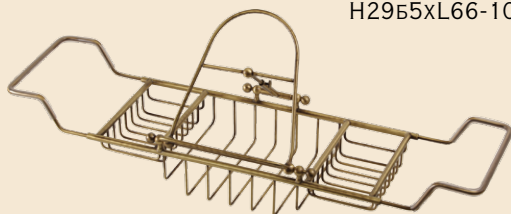

CROMO 17034  
BRONZO 17001  
DORATO 17068

PORTABIANCHERIA  
LAUNDRY BASKET  
44L, D31, H63 CM

CROMO 24738  
BRONZO 24736  
DORATO 24737

PORTABIANCHERIA  
LAUNDRY BASKET  
22L, D23, H56 CM

CROMO 24735  
BRONZO 24733  
DORATO 24734

LA MENSOLA  
A SHELF  
L30 CM

CROMO 21999  
BRONZO 21998  
DORATO 22000

ПОЛКА-РЕШЕТКА НА ВАННУ ОВАЛЬНАЯ  
H6XL80-100XP22 CM

CROMO 22010  
BRONZO 22011  
DORATO 22012

LA MENSOLA PER LA VASCA DA BAGO CON IL SUPPORTO  
PER I GADGET  
A SHELF FOR THE BATHTUBE WITH A TABLET HOLDER  
H29,5XL66-105XP19 CM