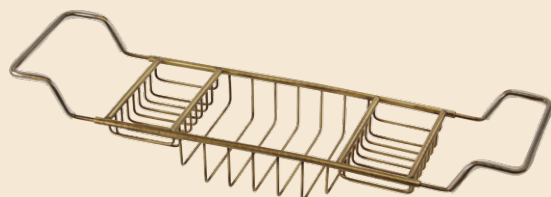

LA MENSOLA PER LA VASCA DA BAGNO
A SHELF FOR THE BATHTUBE
H12XL66-105XP19 CM

CROMO 22001
BRONZO 22002
DORATO 22003