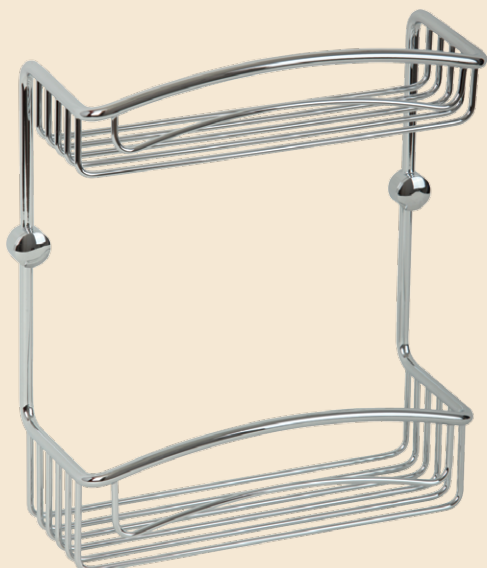

CROMO 22004  
BRONZO 22005  
DORATO 22006

LA MENSOLA PER LA VASCA  
DA BAGNO CON LO SPECCHIO  
A SHELF FOR THE BATHTUBE WITH A MIRROR  
H29,5XL66-105XP19 CM

CROMO 22007  
BRONZO 22008  
DORATO 22009

LA MENSOLA PER LA VASCA DA BAGNO  
A SHELF FOR THE BATHTUBE  
H12XL66-105XP19 CM

CROMO 22001  
BRONZO 22002  
DORATO 22003

MENSOLA ALLA GRIGLIA  
TOWEL SHELF  
H14XL65XP24 CM

CROMO 17249  
BRONZO 17180  
DORATO 17330

LA MENSOLA  
A SHELF  
H15XL26XP15 CM

CROMO 22040  
BRONZO 22027  
DORATO 22051

LA MENSOLA  
A SHELF  
H15XL40XP15 CM

CROMO 22035  
BRONZO 22024  
DORATO 22048

LA MENSOLA DUE PIANI  
DOUBLE SHELF  
H30xL25xP10 CM

CROMO 22038  
BRONZO 22025  
DORATO 22049

LA MENSOLA DUE PIANI  
DOUBLE SHELF  
H21xL21xP53 CM