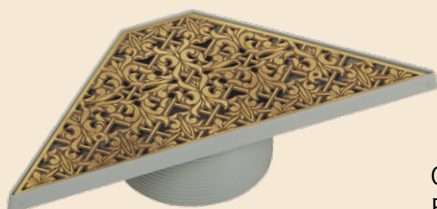

SIFONE A PAVIMENTO
C. P. BRASS TRAPPED FLOOR DRAIN

CROMO 24894
BRONZO 24893
DORATO 24895