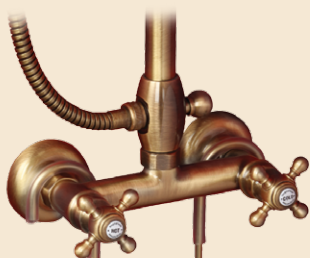

LA MENSOLA DA APPENDERE
SUL MIXER ESTERNO DOCCIA
A SHELF FOR THE MIXER
H42xL25xP13 CM

CROMO 22013
BRONZO 22014
DORATO 22015