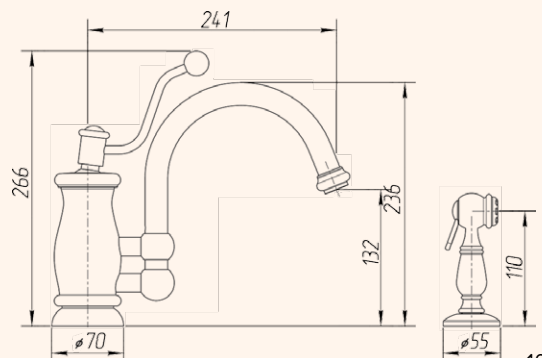

CROMO 18258
BRONZO 18212
DORATO 18288