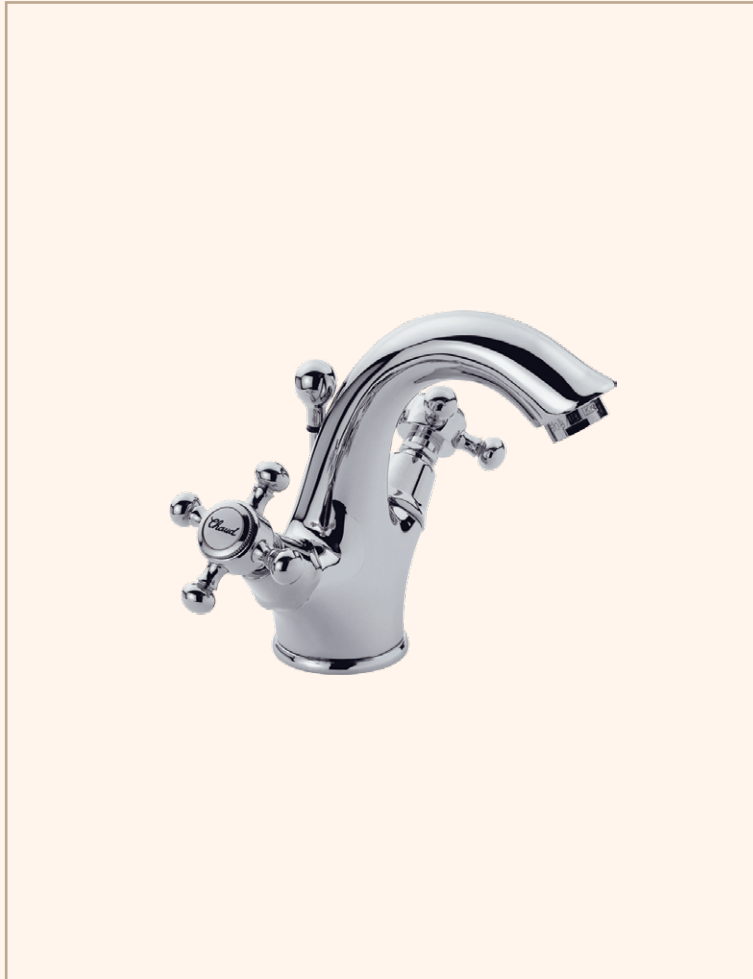

Lady

RUBINETTERIA • MIXERS