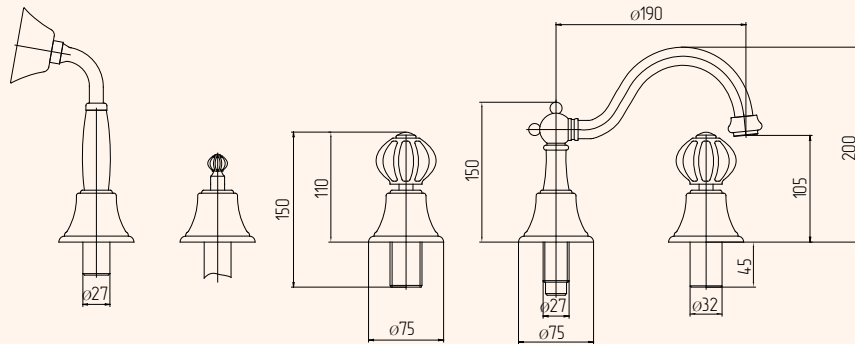

BATTERIA BORDO VASCA CON DOCCIA ESTRAIBILE, CERAMICA
BATHTUBE SET WITH PULL-OUT HANDSHOWER, CERAMIC

BI.CR	19005
BI.BR	18997
BI.DO	19021
BP.CR	19013
BO.DO	19029

DOCCETTA, CERAMICA
HAND SHOWER, CERAMIC

BI.CR	19001
BI.BR	18993
BI.DO	19017
BP.CR	19009
BO.DO	19025