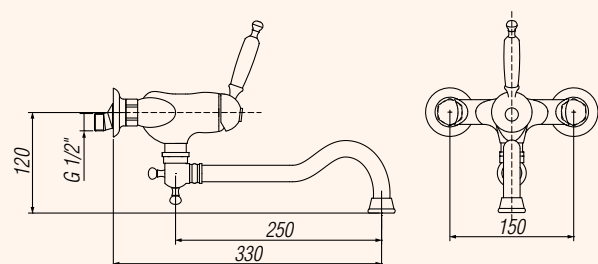

CROMO 18241
BRONZO 18195
DORATO 18274

360°

MISCELATORE LAVELLO ESTERNO, BOCCA
GIREVOLE CM 25
WALL-MOUNTED SINK MIXER WITH
MOVABLE SPOUT 25

CROMO 18242
BRONZO 18196
DORATO 18275

360°

MISCELATORE LAVELLO DOCCETTA ESTRAIBILE
SINK MIXER WITH PULL-OUT HAND SHOWER