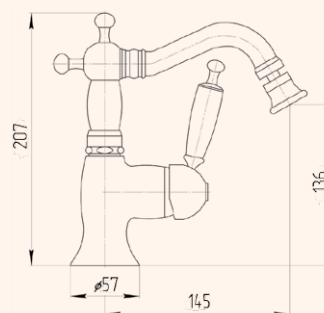

360°

MISCELATORE LAVABO
WASHBASIN MIXER

CROMO 19133
BRONZO 19093
DORATO 19174

360°

MISCELATORE BIDET
BIDET MIXER

CROMO 19121
BRONZO 19082
DORATO 19161

360°

GRUPPO DOCCIA ESTERNO SENZA KIT DOCCIA, 1/2
EXPOSED SHOWER MIXER, 1/2