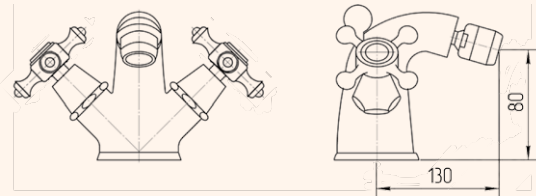

Prestige

RUBINETTERIA • MIXERS

CROMO 26901
BRONZO 26900
DORATO 26896

MONOFORO BIDET
BIDET MIXER

CROMO 27255
BRONZO 27256
DORATO 27257

CROMO 27267
BRONZO 27268
DORATO 27269

360°

CROMO 27253
BRONZO 26902
DORATO 26897