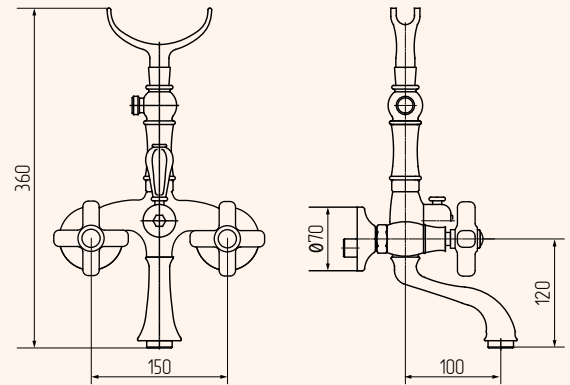

CROMO 19471
BRONZO 19463
DORATO 19479