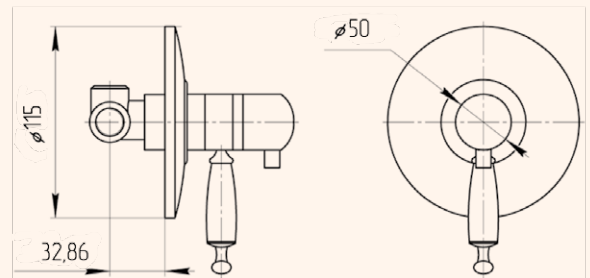

MISCELATORE DOCCIA DA INCASSO
BUILT-IN SHOWER MIXER

CROMO 19135
BRONZO 19097
DORATO 19178

MISCELATORE DA INCASSO, TERMOSTATO
BUILT-IN SHOWER MIXER, THERMOSTATIC

CROMO 19135
BRONZO 19101
DORATO 19180

MISCELATORE DOCCIA DA INCASSO 2 VIE CON DEVIATORE
BUILT-IN 2 WAY SHOWER MIXER WITH DIVERTER