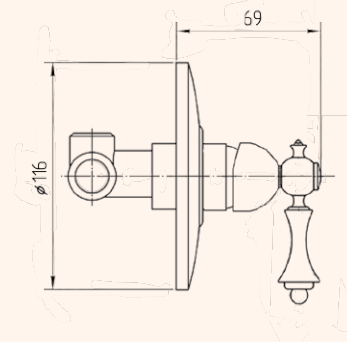

CROMO 26879
BRONZO 26871
DORATO 26888

MISCELATORE DOCCIA DA INCASSO
BUILT-IN SHOWER MIXER

CROMO 26880
BRONZO 26872
DORATO 26889

MISCELATORE DOCCIA DA INCASSO 2 VIE CON DEVIATORE
BUILT-IN 2 WAY SHOWER MIXER WITH DIVERTER