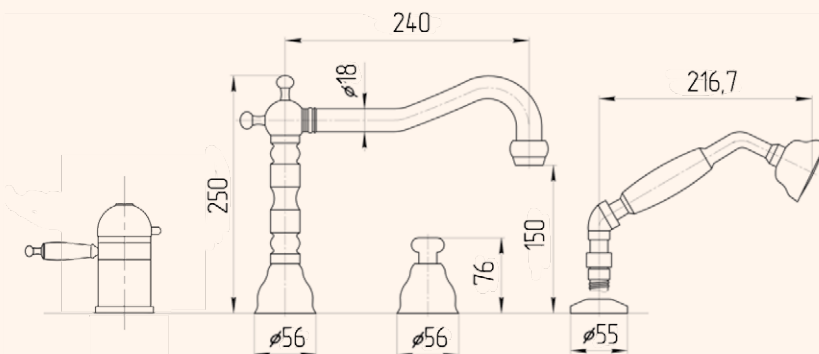

CROMO 19135
BRONZO 19087
DORATO 19167