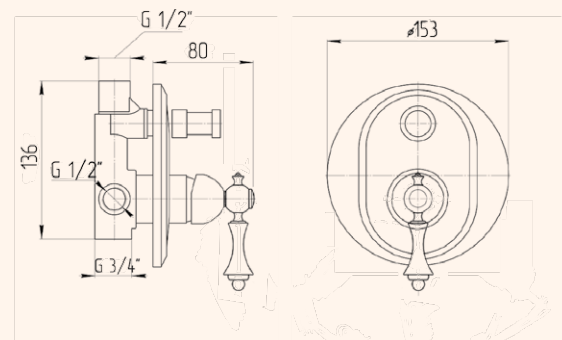

CROMO 26883
BRONZO 26875
DORATO 26892