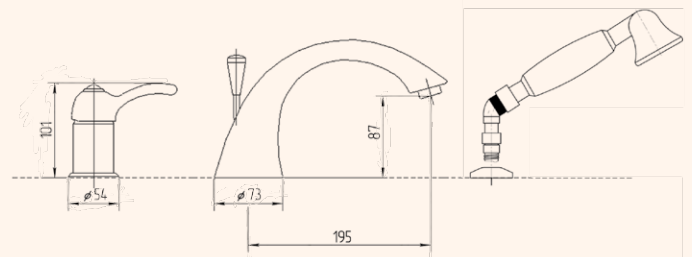

Lem Swarovski

RUBINETTERIA • MIXERS

CROMO 18885
BRONZO 18878
DORATO 18894

CROMO 18886
BRONZO 18879
DORATO 18895

CROMO 18883
BRONZO 18876
DORATO 18892

CROMO 18882
BRONZO 18875
DORATO 18891