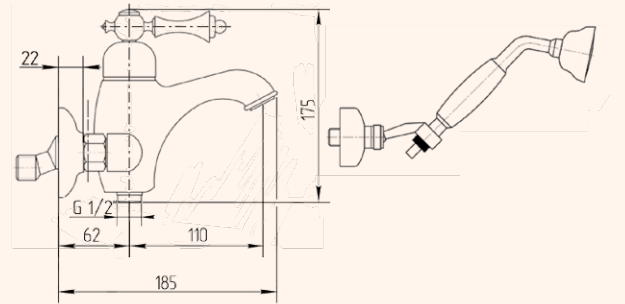

GRUPPO VASCA ESTERNO CON FLESSIBILE CM150 E
DOCCIA DUPLEX
EXPOSED BATHTUBE MIXER WITH FLEXIBLE 150 CM
AND DUPLEX SHOWER

CROMO 26876
BRONZO 26868
DORATO 26884