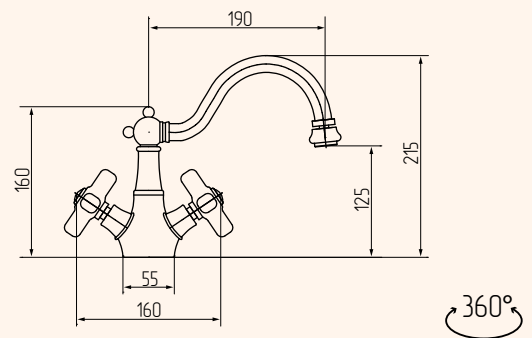

Provance

RUBINETTERIA • MIXERS

GRUPPO VASCA ESTERNO CON FLESSIBILE CM150 E
DOCCIA DUPLEX, CERAMICA
EXPOSED BATHTUBE MIXER WITH FLEXIBLE 150 CM AND
DUPLEX SHOWER

CROMO 19471
BRONZO 19463
DORATO 19479

MONOFORO LAVABO, CERAMICA, CLICK-CLACK
WASHBASIN MIXER WITH CLICK-CLACK, CERAMIC

CROMO 19474
BRONZO 19466
DORATO 19482

MONOFORO BIDET, CERAMICA, CLICK-CLACK
BIDET MIXER WITH CLICK-CLACK, CERAMIC

CROMO 19470
BRONZO 19462
DORATO 19478

BATTERIA LAVABO, CERAMICA, CLICK-CLACK
WASHBASIN MIXER WITH CLICK-CLACK, CERAMIC

CROMO 19475
BRONZO 19467
DORATO 19483