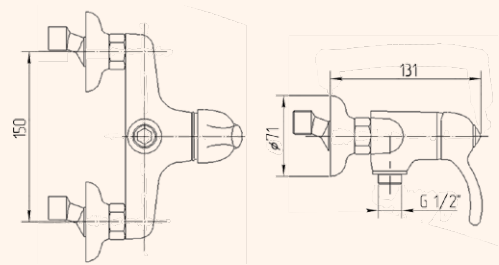

CROMO 25875
BRONZO 25868
DORATO 25884