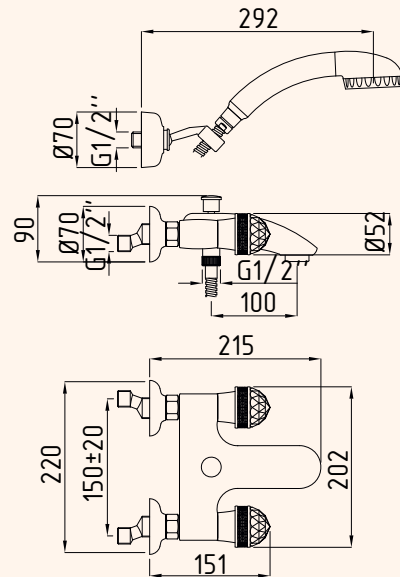

Axo Swarovski

RUBINETTERIA • MIXERS

GRUPPO VASCA ESTERNO CON FLESSIBILE CM150 E
DOCCIA DUPLEX
EXPOSED BATHTUBE MIXER WITH FLEXIBLE 150 CM AND
DUPLEX SHOWER

CROMO 18485
BRONZO 18476
DORATO 18505

MONOFORO LAVABO
WASHBASIN MIXER

CROMO 18490
BRONZO 18481
DORATO 18510

MONOFORO BIDET
BIDET MIXER

CROMO 18483
BRONZO 18474
DORATO 18503