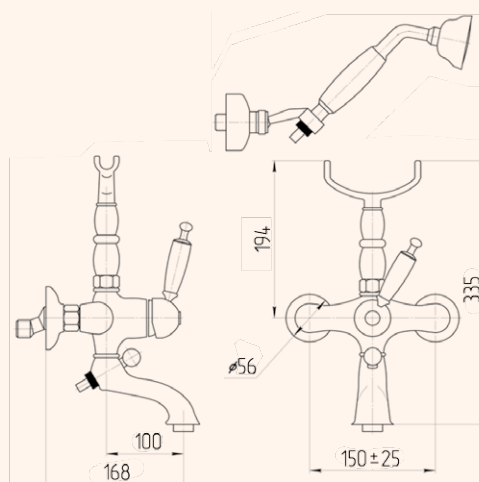

GRUPPO VASCA ESTERNO CON FLESSIBILE
CM150 E DOCCIA DUPLEX
EXPOSED BATHTUBE MIXER WITH
FLEXIBLE 150 CM AND DUPLEX SHOWER

CROMO 19124
BRONZO 19085
DORATO 19164

GRUPPO VASCA ESTERNO CON FLESSIBILE CM150 E
DOCCIA DUPLEX, TERMOSTATO
EXPOSED BATHTUBE MIXER WITH FLEXIBLE 150 CM AND
DUPLEX SHOWER, THERMOSTATIC

CROMO 19126
BRONZO 19088
DORATO 19166