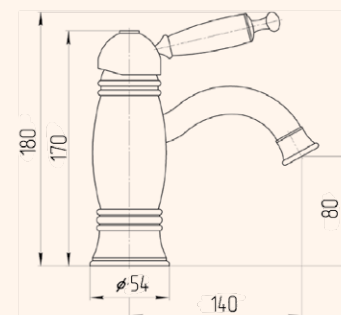

CROMO 19122
BRONZO 19083
DORATO 19162