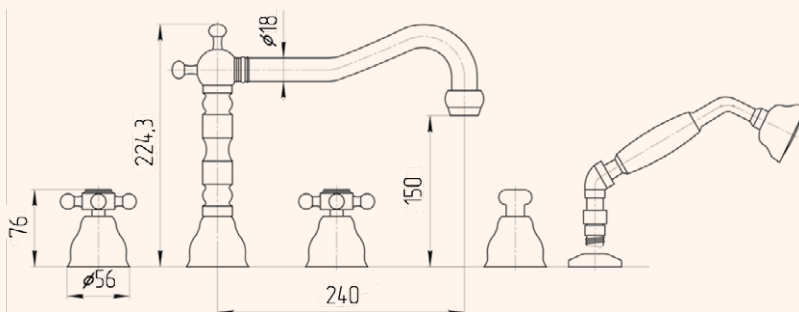

CROMO 27236
BRONZO 27229
DORATO 27243

BATTERIA BORDO VASCA CON DOCCIA ESTRAIBILE
BATHTUBE SET WITH PULL-OUT HANDSHOWER

CROMO 27232
BRONZO 27225
DORATO 27239

CR
CROMO
CHROME

BR
BRONZO
BRONZE

DO
DORATO
GOLD

Axo Swarovski
RUBINETTERIA • MIXERS