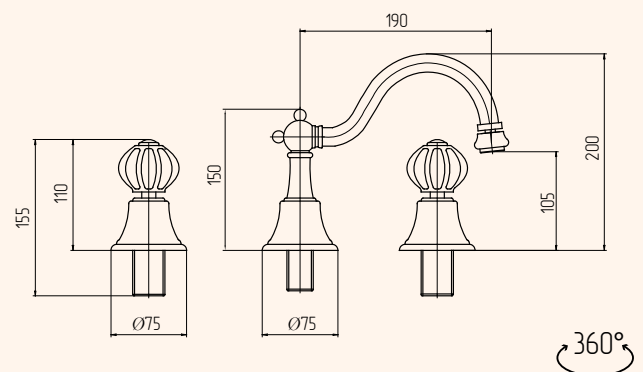

BI.CR 19008
BI.BR 19000
BI.DO 19024
BP.CR 19016
BO.DO 19032

BI.CR 19003
BI.BR 18995
BI.DO 19019
BP.CR 19011
BO.DO 19027

BATTERIA LAVABO, CERAMICA, CLICK-CLACK
WASHBASIN MIXER WITH CLICK-CLACK, CERAMIC

BI.CR 19007
BI.BR 18999
BI.DO 19023
BP.CR 19015
BO.DO 19031

BI.CR 19002
BI.BR 18994
BI.DO 19018
BP.CR 19010
BO.DO 19026