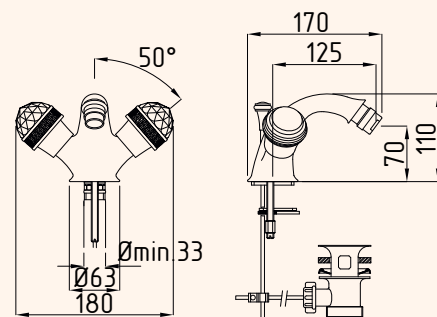

Axo Swarovski

RUBINETTERIA • MIXERS

GRUPPO VASCA ESTERNO CON FLESSIBILE CM150 E
DOCCIA DUPLEX
EXPOSED BATHTUBE MIXER WITH FLEXIBLE 150 CM AND
DUPLEX SHOWER

CROMO 18485
BRONZO 18476
DORATO 18505

MONOFORO LAVABO
WASHBASIN MIXER

CROMO 18490
BRONZO 18481
DORATO 18510

MONOFORO BIDET
BIDET MIXER

CROMO 18483
BRONZO 18474
DORATO 18503