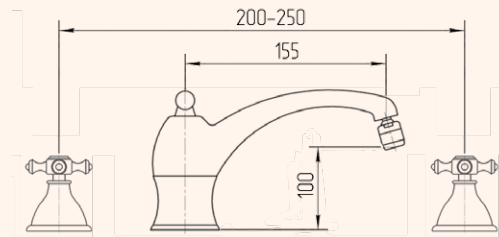

Prestige

RUBINETTERIA • MIXERS

CROMO 27252
BRONZO 27251
DORATO 26895

CROMO 27202
BRONZO 27201
DORATO 27204

CROMO 27264
BRONZO 27265
DORATO 27266