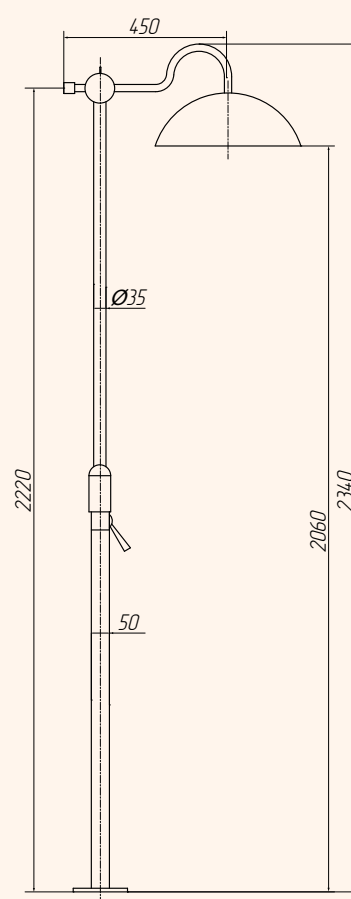

КОЛОННА ДУШЕВАЯ
НАПОЛЬНАЯ

CROMO 19550
BRONZO 19551
DORATO 19552

КОЛОННА ДУШЕВАЯ
НАПОЛЬНАЯ

CROMO 19555
BRONZO 19554
DORATO 19556