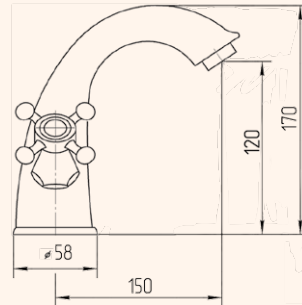

Prestige

RUBINETTERIA • MIXERS

CROMO 26901
BRONZO 26900
DORATO 26896

MONOFORO BIDET
BIDET MIXER

CROMO 27255
BRONZO 27256
DORATO 27257

CROMO 27267
BRONZO 27268
DORATO 27269

360°

CROMO 27253
BRONZO 26902
DORATO 26897