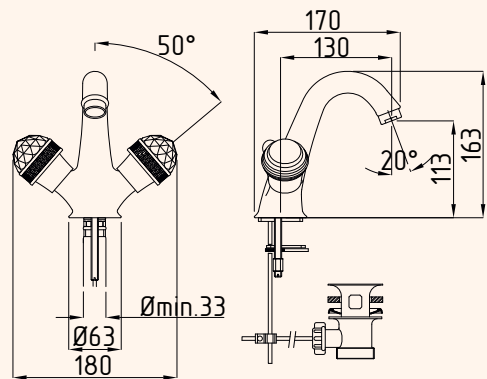

Axo Swarovski

RUBINETTERIA • MIXERS

GRUPPO VASCA ESTERNO CON FLESSIBILE CM150 E
DOCCIA DUPLEX
EXPOSED BATHTUBE MIXER WITH FLEXIBLE 150 CM AND
DUPLEX SHOWER

CROMO 18485
BRONZO 18476
DORATO 18505

MONOFORO LAVABO
WASHBASIN MIXER

CROMO 18490
BRONZO 18481
DORATO 18510

MONOFORO BIDET
BIDET MIXER

CROMO 18483
BRONZO 18474
DORATO 18503