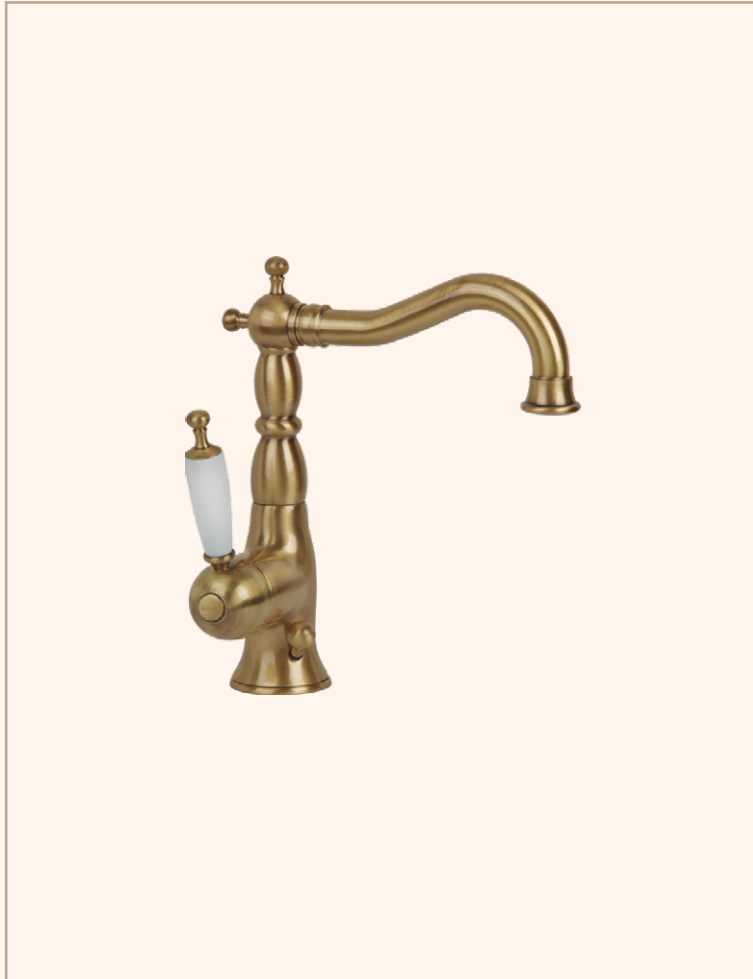

CROMO 18828
BRONZO 18814
DORATO 18853

BATTERIA BORDO VASCA CON DOCCIA ESTRAIBILE
BATHTUBE SET WITH PULL-OUT HANDSHOWER

CROMO 18826
BRONZO 18812
DORATO 18850

CR
CROMO
CROME

BR
BRONZO
BRONZE

DO
DORATO
GOLD

Oxford