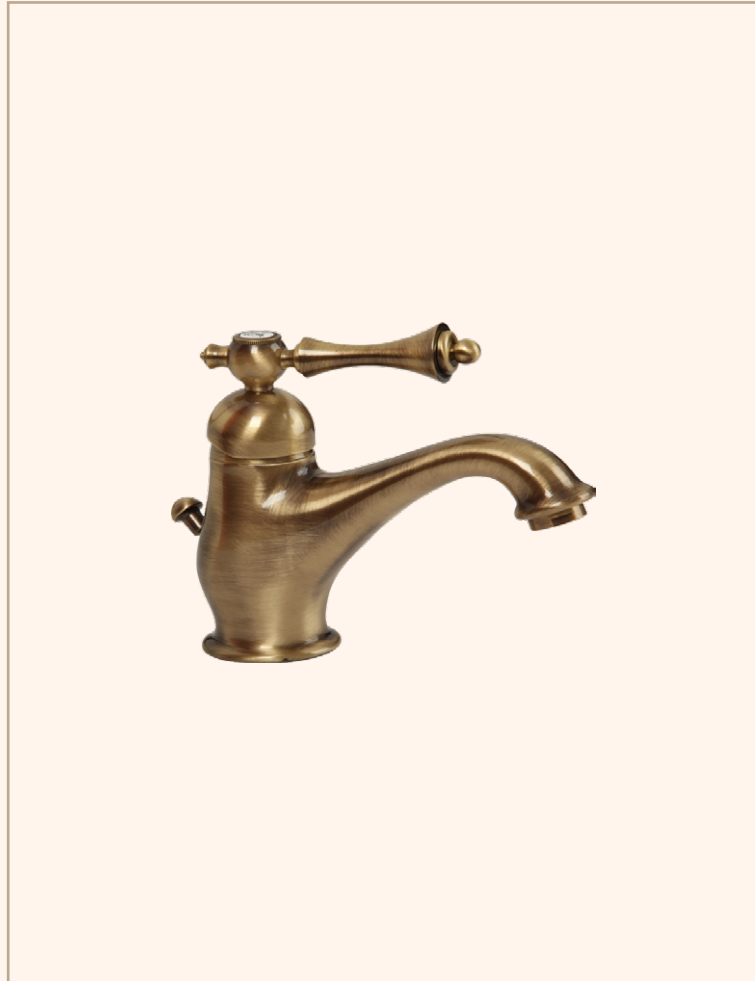

BATTERIA BIDET
BIDET MIXER

CROMO 27202
BRONZO 27201
DORATO 27204

BATTERIA BORDO VASCA CON DOCCIA ESTRAIBILE
BATHTUBE SET WITH PULL-OUT HANDSHOWER

CROMO 27264
BRONZO 27265
DORATO 27266

CR
CROMO
CROME

BR
BRONZO
BRONZE