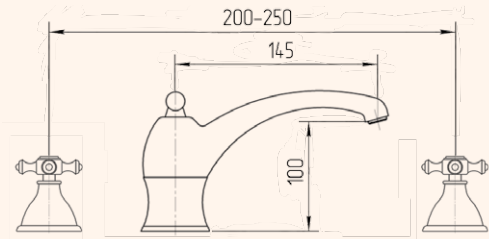

CROMO 27267
BRONZO 27268
DORATO 27269

360°

GRUPPO DOCCIA ESTERNO SENZA KIT DOCCIA
SHOWER MIXER

CROMO 27253
BRONZO 26902
DORATO 26897

Prestige

RUBINETTERIA • MIXERS

BATTERIA LAVABO
WASHBASIN MIXER

CROMO 27252
BRONZO 27251
DORATO 26895