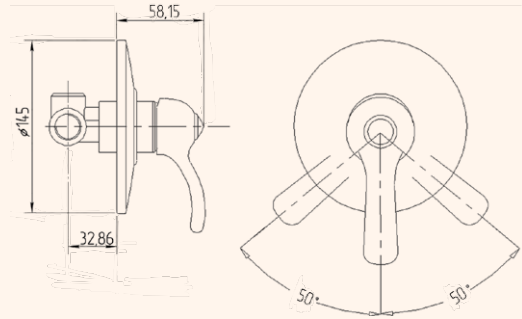

CROMO 25877
BRONZO 25870
DORATO 25886