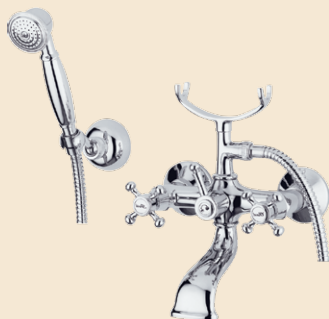

GRUPPO VASCA ESTERNO CON FLESSIBILE CM150 E DOCCIA
 DUPLEX

EXPOSED BATHTUBE MIXER WITH FLEXIBLE 150 CM AND
 DUPLEX SHOWER

CROMO 18824
 BRONZO 18810
 DORATO 18848

GRUPPO VASCA ESTERNO CON FLESSIBILE CM150 E
 DOCCIA DUPLEX, BOCCA GIREVOLE