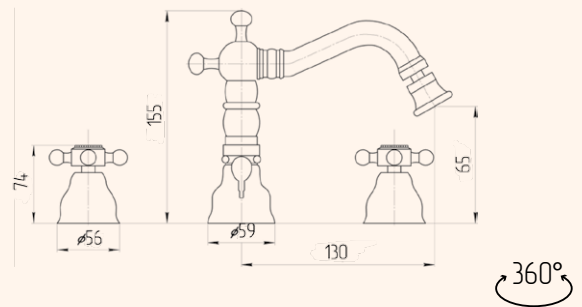

Revival Swarovski

RUBINETTERIA • MIXERS

CROMO 27234
BRONZO 27227
DORATO 27241

CROMO 27236
BRONZO 27229
DORATO 27243

CROMO 27232
BRONZO 27225
DORATO 27239