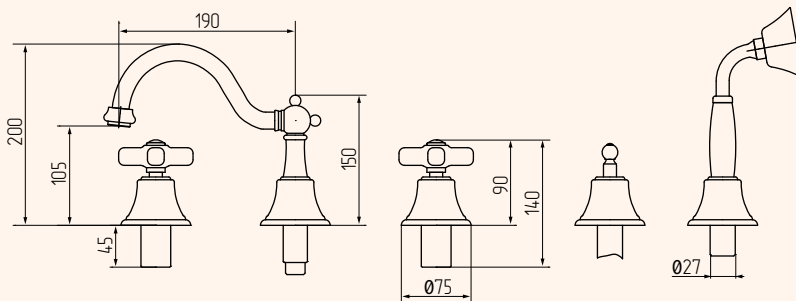

CROMO 19469
 BRONZO 19461
 DORATO 19477

GRUPPO DOCCIA ESTERNO SENZA KIT DOCCIA, CERAMICA
 EXPOSED SHOWER MIXER, CERAMIC

CROMO 19473
 BRONZO 19465
 DORATO 19481

BATTERIA BORDO VASCA CON DOCCIA ESTRAIBILE, CERAMICA
 BATHTUBE SET WITH PULL-OUT HANDSHOWER, CERAMIC