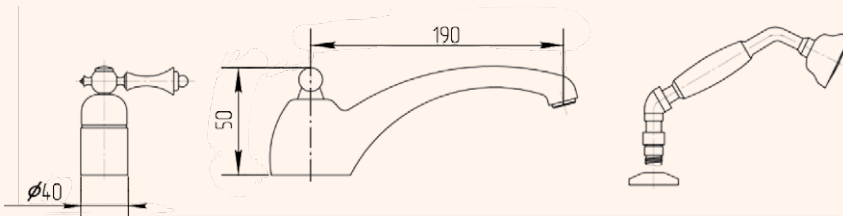

Bomond

RUBINETTERIA • MIXERS

BATTERIA BORDO VASCA CON DOCCIA ESTRAIBILE
BATHTUBE SET WITH PULL-OUT HANDSHOWER

CROMO	26882
BRONZO	26874
DORATO	26891