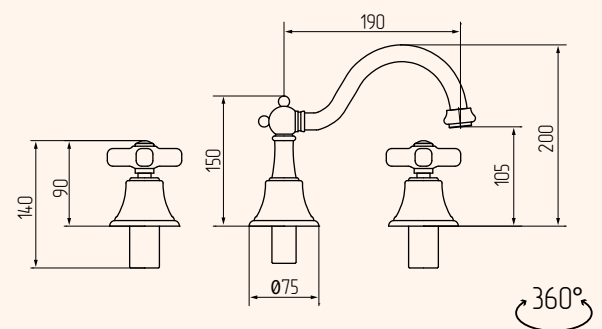

Provance

RUBINETTERIA • MIXERS

GRUPPO VASCA ESTERNO CON FLESSIBILE CM150 E
DOCCIA DUPLEX, CERAMICA
EXPOSED BATHTUBE MIXER WITH FLEXIBLE 150 CM AND
DUPLEX SHOWER

CROMO 19471
BRONZO 19463
DORATO 19479

MONOFORO LAVABO, CERAMICA, CLICK-CLACK
WASHBASIN MIXER WITH CLICK-CLACK, CERAMIC

CROMO 19474
BRONZO 19466
DORATO 19482

MONOFORO BIDET, CERAMICA, CLICK-CLACK
BIDET MIXER WITH CLICK-CLACK, CERAMIC

CROMO 19470
BRONZO 19462
DORATO 19478

BATTERIA LAVABO, CERAMICA, CLICK-CLACK
WASHBASIN MIXER WITH CLICK-CLACK, CERAMIC

CROMO 19475
BRONZO 19467
DORATO 19483