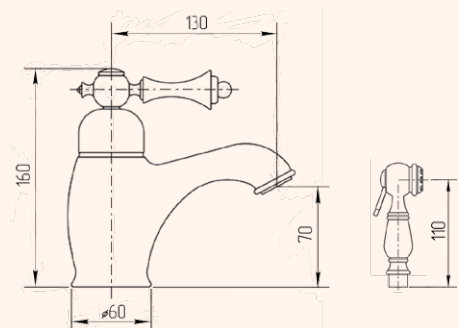

MISCELATORE LAVABO CON DOCCETTA SHUT-OFF
WASHBASIN MIXER WITH SHUT-OFF HANDSHOWER

CROMO 26878
BRONZO 26870
DORATO 26887