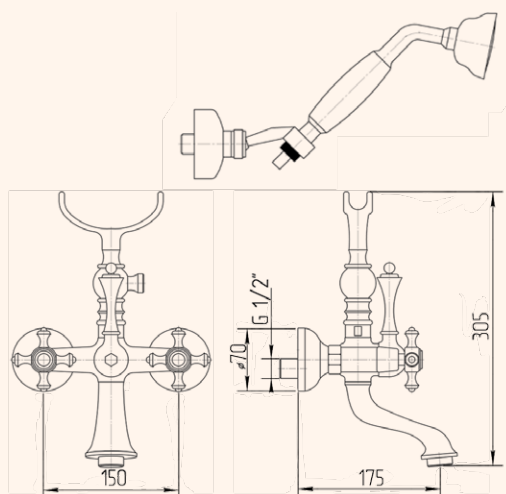

Prestige

RUBINETTERIA • MIXERS

GRUPPO VASCA ESTERNO CON FLESSIBILE CM150 E
DOCCIA DUPLEX
EXPOSED BATHTUBE MIXER WITH FLEXIBLE 150 CM AND
DUPLEX SHOWER

CROMO 27250
BRONZO 27249
DORATO 26893

GRUPPO VASCA ESTERNO CON FLESSIBILE CM150 E
DOCCIA DUPLEX, BOCCA GIREVOLE
EXPOSED BATHTUBE MIXER WITH FLEXIBLE 150 CM AND
DUPLEX SHOWER WITH MOVABLE SPOUT

CROMO 26899
BRONZO 26898
DORATO 26894

360°