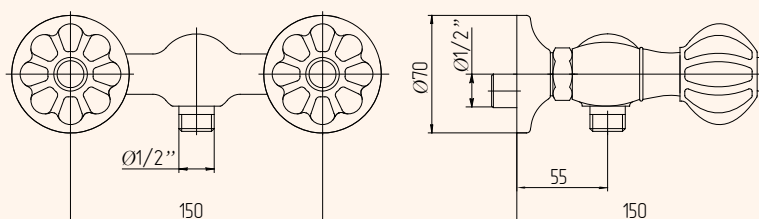

MONOFORO LAVABO, CERAMICA, CLICK-CLACK
WASHBASIN MIXER WITH CLICK-CLACK, CERAMIC

BI.CR 19006
BI.BR 18998
BI.DO 19022
BP.CR 19014
BO.DO 19030