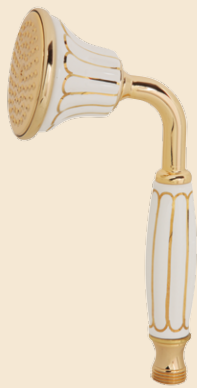

BI.CR 19007
BI.BR 18999
BI.DO 19023
BP.CR 19015
BO.DO 19031

BATTERIA BIDET, CERAMICA, CLICK-CLACK
BIDET MIXER WITH CLICK-CLACK, CERAMIC

BI.CR 19002
BI.BR 18994
BI.DO 19018
BP.CR 19010
BO.DO 19026

Olivia

RUBINETTERIA • MIXERS

BATTERIA BORDO VASCA CON DOCCIA ESTRAIBILE, CERAMICA
BATHTUBE SET WITH PULL-OUT HANDSHOWER, CERAMIC

BI.CR	19005
BI.BR	18997
BI.DO	19021
BP.CR	19013
BO.DO	19029

DOCCETTA, CERAMICA
HAND SHOWER, CERAMIC

BI.CR	19001
BI.BR	18993
BI.DO	19017
BP.CR	19009
BO.DO	19025