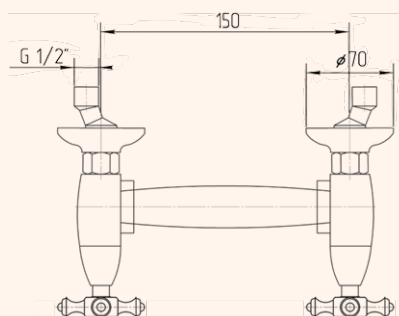

Prestige

RUBINETTERIA • MIXERS

CROMO 26901
BRONZO 26900
DORATO 26896

MONOFORO BIDET
BIDET MIXER

CROMO 27255
BRONZO 27256
DORATO 27257

CROMO 27267
BRONZO 27268
DORATO 27269

360°

CROMO 27253
BRONZO 26902
DORATO 26897