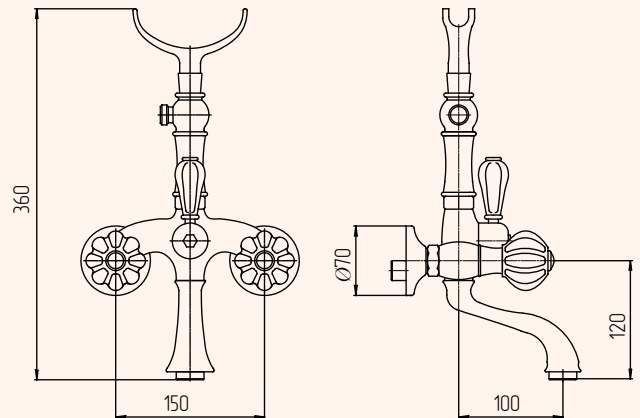

Olivia

RUBINETTERIA • MIXERS

GRUPPO VASCA ESTERNO CON FLESSIBILE CM150 E
DOCCIA DUPLEX, CERAMICA
EXPOSED BATHTUBE MIXER WITH FLEXIBLE 150 CM
AND DUPLEX SHOWER

BI.CR 19004
BI.BR 18996
BI.DO 19020
BP.CR 19012
BO.DO 19028

GRUPPO DOCCIA ESTERNO SENZA KIT DOCCIA, CERAMICA
EXPOSED SHOWER MIXER, CERAMIC

BI.CR 19006
BI.BR 18998
BI.DO 19022
BP.CR 19014
BO.DO 19030