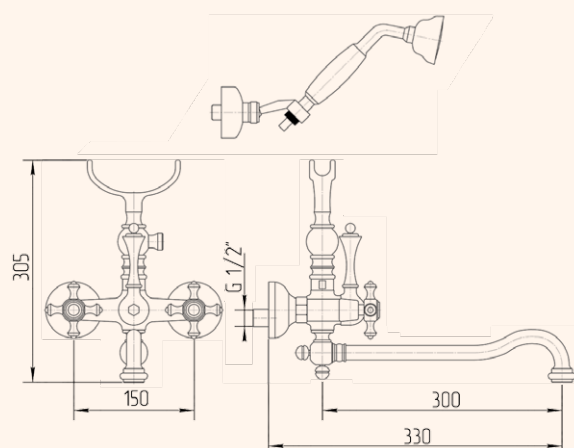

GRUPPO VASCA ESTERNO CON FLESSIBILE CM150 E
DOCCIA DUPLEX, BOCCA GIREVOLE
EXPOSED BATHTUBE MIXER WITH FLEXIBLE 150 CM AND
DUPLEX SHOWER WITH MOVABLE SPOUT

CROMO 26899
BRONZO 26898
DORATO 26894

360°

Prestige