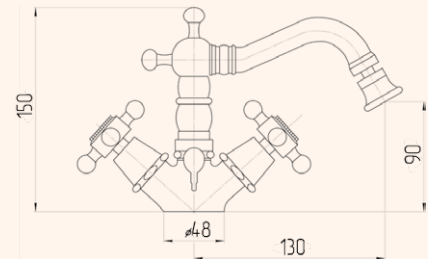

CROMO 27235
BRONZO 27228
DORATO 27242

MONOFORO LAVABO
WASHBASIN MIXER

CROMO 27237
BRONZO 27230
DORATO 27244

360°

MONOFORO BIDET
BIDET MIXER

CROMO 27233
BRONZO 27226
DORATO 27240

360°

BATTERIA LAVABO
WASHBASIN MIXER