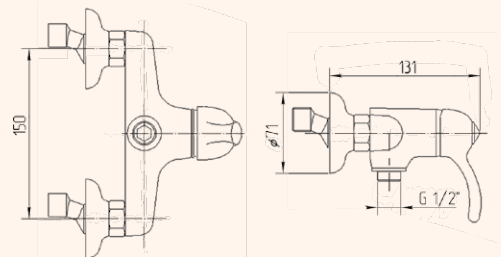

Lem Swarovski

RUBINETTERIA • MIXERS

CROMO 18885
BRONZO 18878
DORATO 18894

CROMO 18886
BRONZO 18879
DORATO 18895

CROMO 18883
BRONZO 18876
DORATO 18892

CROMO 18882
BRONZO 18875
DORATO 18891