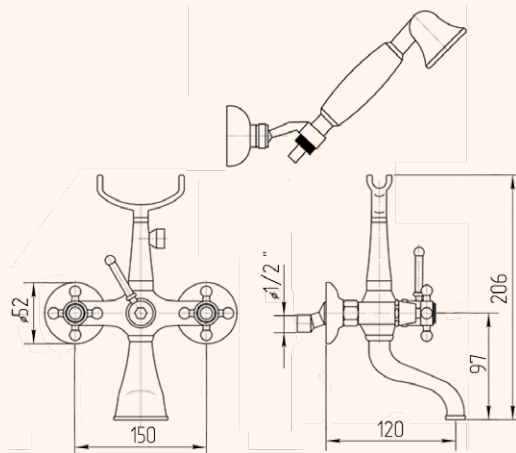

CROMO 18824
BRONZO 18810
DORATO 18848