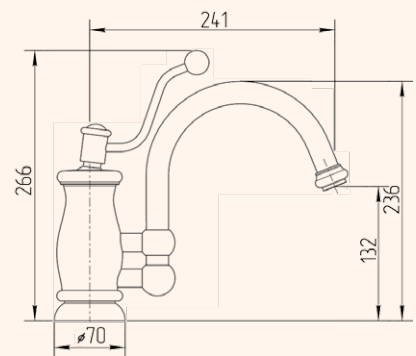

CROMO 19542
BRONZO 19538
DORATO 19546

180°

MISCELATORE BIDET, CLICK-CLACK
BIDET MIXER, WITH CLICK-CLACK

CROMO 19539
BRONZO 19535
DORATO 19543

180°

MISCELATORE LAVELLO
SINK MIXER WITH MOVABLE SPOUT

CROMO 18257
BRONZO 18211
DORATO 18287