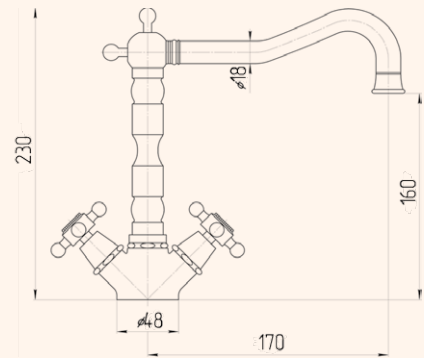

CROMO 27237
BRONZO 27230
DORATO 27244

360°

MONOFORO BIDET
BIDET MIXER