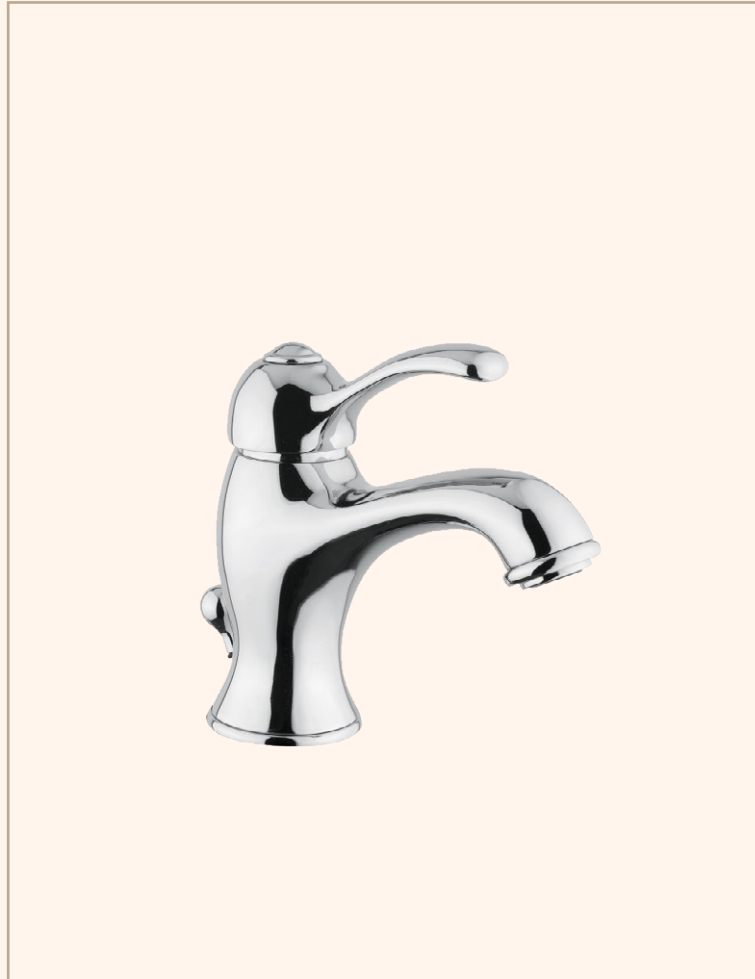

Lem

RUBINETTERIA • MIXERS