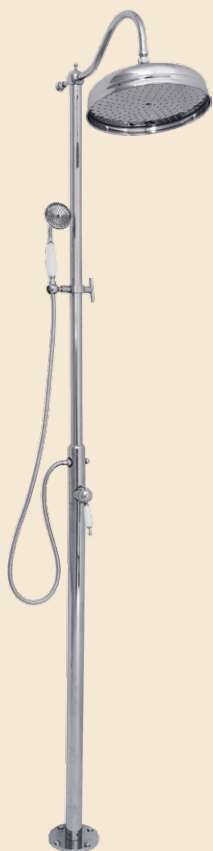

CROMO 18241
BRONZO 18195
DORATO 18274

360°

MISCELATORE LAVELLO ESTERNO, BOCCA
GIREVOLE CM 25
WALL-MOUNTED SINK MIXER WITH
MOVABLE SPOUT 25

CROMO 18242
BRONZO 18196
DORATO 18275

360°

MISCELATORE LAVELLO DOCCETTA ESTRAIBILE
SINK MIXER WITH PULL-OUT HAND SHOWER

CROMO 18243
BRONZO 18197
DORATO 18276

KIT VASCA COLONNA A PAVIMENTO CON DUPLEX
BATHTUBE KIT FLOOR ASSEMBLY WITH HANDSHOWER

CROMO 19560
BRONZO 19557
DORATO 19558

КОЛОННА ДУШЕВАЯ
НАПОЛЬНАЯ

CROMO 19550
BRONZO 19551
DORATO 19552