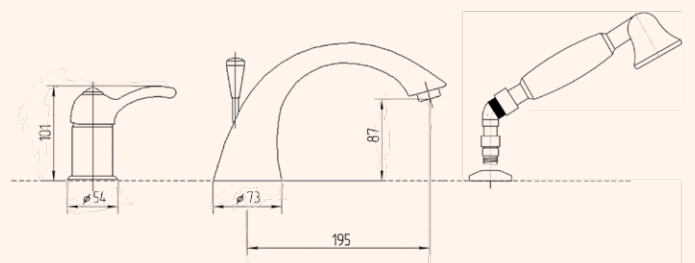

CROMO 25877
BRONZO 25870
DORATO 25886

CROMO 25878
BRONZO 25871
DORATO 25887

GRUPPO DOCCIA ESTERNO SENZA KIT DOCCIA
EXPOSED SHOWER MIXER

CROMO 25875
BRONZO 25868
DORATO 25884

BATTERIA BORDO VASCA CON DOCCIA ESTRAIBILE
BATHTUBE MIXER WITH PULL-OUT HANDSHOWER

CROMO 25874
BRONZO 25867
DORATO 25883