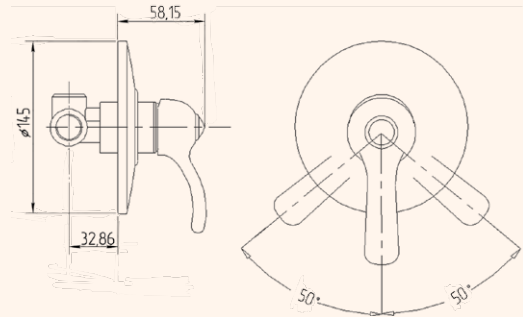

CROMO 18885
BRONZO 18878
DORATO 18894

MISCELATORE DOCCIA DA INCASSO 2 VIE CON DEVIATORE
BUILT-IN 2 WAY SHOWER MIXER WITH DIVERTER

CROMO 18886
BRONZO 18879
DORATO 18895

GRUPPO DOCCIA ESTERNO SENZA KIT DOCCIA
EXPOSED SHOWER MIXER