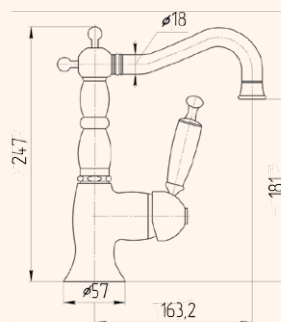

CROMO 19126
BRONZO 19088
DORATO 19166

Oxford

RUBINETTERIA • MIXERS

LAVABO INCASSO
CONCEALED BASIN MIXER

CROMO 19132
BRONZO 19092
DORATO 19171

MISCELATORE LAVABO
WASHBASIN MIXER

CROMO 19135
BRONZO 19094
DORATO 19172