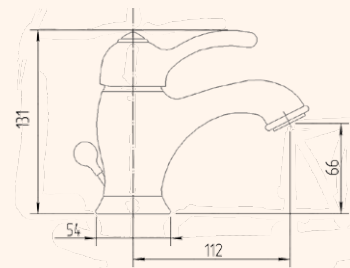

Lem Swarovski

RUBINETTERIA • MIXERS

GRUPPO VASCA ESTERNO CON FLESSIBILE
CM150 E DOCCIA DUPLEX
EXPOSED BATHTUB MIXER WITH FLEXIBLE
150 CM AND DUPLEX SHOWER

CROMO 18881
BRONZO 18874
DORATO 18890

MISCELATORE LAVABO
WASHBASIN MIXER

CROMO 18884
BRONZO 18877
DORATO 18893

MISCELATORE BIDET
BIDET MIXER

CROMO 18880
BRONZO 18873
DORATO 18889