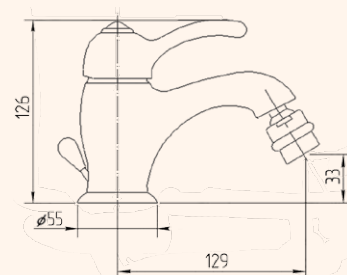

MISCELATORE BIDET
BIDET MIXER

CROMO 25872
BRONZO 25865
DORATO 25881