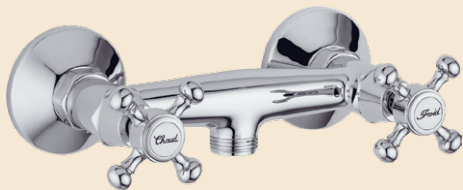

CROMO 18828
BRONZO 18814
DORATO 18853

BATTERIA BORDO VASCA CON DOCCIA ESTRAIBILE
BATHTUBE SET WITH PULL-OUT HANDSHOWER

CROMO 18826
BRONZO 18812
DORATO 18850

CR
CROMO
CROME

BR
BRONZO
BRONZE

DO
DORATO
GOLD

Oxford