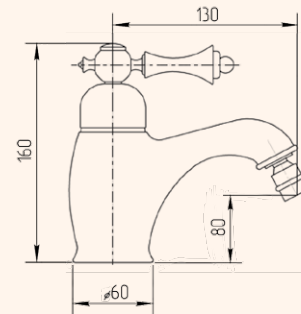

CROMO 26879
BRONZO 26871
DORATO 26888

MISCELATORE DOCCIA DA INCASSO
BUILT-IN SHOWER MIXER

CROMO 26880
BRONZO 26872
DORATO 26889

MISCELATORE DOCCIA DA INCASSO 2 VIE CON DEVIATORE
BUILT-IN 2 WAY SHOWER MIXER WITH DIVERTER