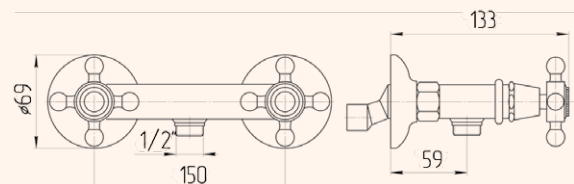

CROMO 27236
BRONZO 27229
DORATO 27243

BATTERIA BORDO VASCA CON DOCCIA ESTRAIBILE
BATHTUBE SET WITH PULL-OUT HANDSHOWER

CROMO 27232
BRONZO 27225
DORATO 27239

CR
CROMO
CHROME

BR
BRONZO
BRONZE

DO
DORATO
GOLD

Axo Swarovski
RUBINETTERIA • MIXERS