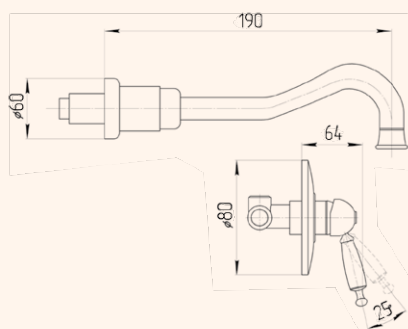

CROMO 19126
BRONZO 19088
DORATO 19166

Oxford

RUBINETTERIA • MIXERS

LAVABO INCASSO
CONCEALED BASIN MIXER

CROMO 19132
BRONZO 19092
DORATO 19171

MISCELATORE LAVABO
WASHBASIN MIXER

CROMO 19135
BRONZO 19094
DORATO 19172