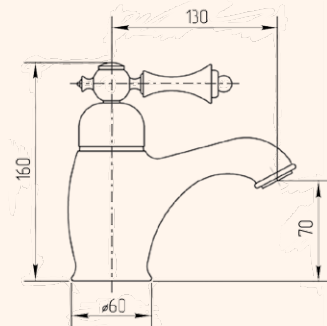

DO
DORATO
GOLD

Bomond

RUBINETTERIA • MIXERS

GRUPPO VASCA ESTERNO CON FLESSIBILE CM150 E
DOCCIA DUPLEX
EXPOSED BATHTUBE MIXER WITH FLEXIBLE 150 CM
AND DUPLEX SHOWER

CROMO 26876
BRONZO 26868
DORATO 26884

MISCELATORE LAVABO
WASHBASIN MIXER