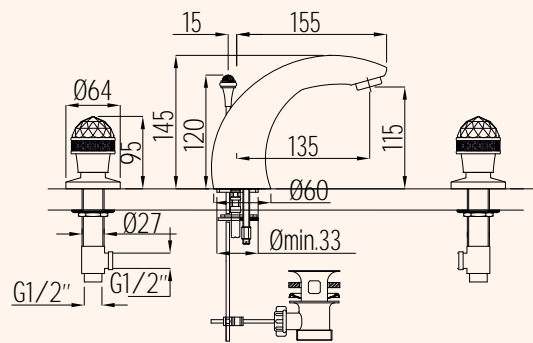

Axo Swarovski

RUBINETTERIA • MIXERS

BATTERIA LAVABO
WASHBASIN MIXER

CROMO 27112
BRONZO 27113
DORATO 27114

BATTERIA BIDET
BIDET MIXER

CROMO 18484
BRONZO 18475
DORATO 18504

GRUPPO DOCCIA ESTERNO SENZA KIT DOCCIA, 1/2
EXPOSED SHOWER MIXER, 1/2

CROMO 18488
BRONZO 18479
DORATO 18508