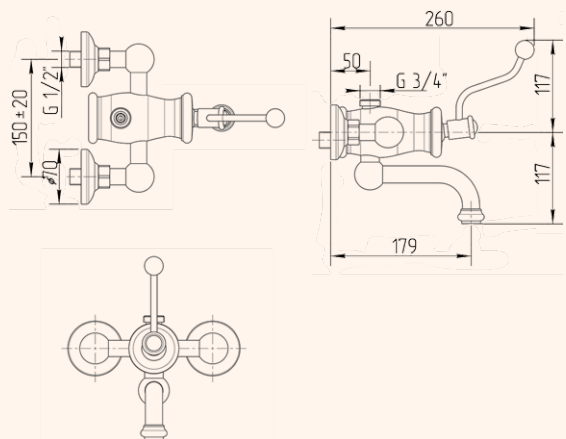

CROMO 19541
BRONZO 19537
DORATO 19545