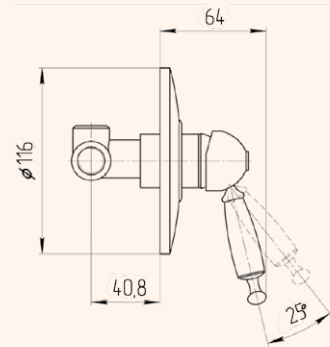

CROMO 19135
BRONZO 19097
DORATO 19178