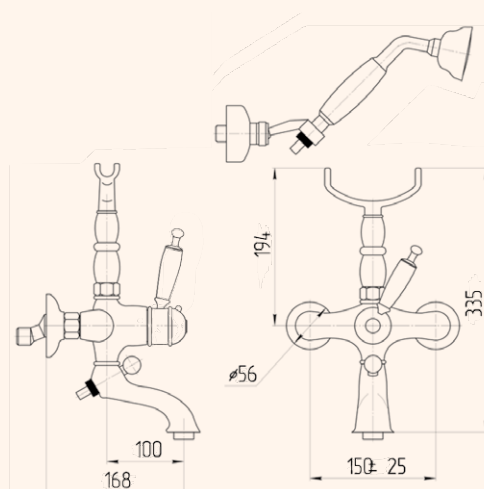

GRUPPO VASCA ESTERNO CON FLESSIBILE
CM150 E DOCCIA DUPLEX
EXPOSED BATHTUBE MIXER WITH
FLEXIBLE 150 CM AND DUPLEX SHOWER

CROMO 19124
BRONZO 19085
DORATO 19164

GRUPPO VASCA ESTERNO CON FLESSIBILE CM150 E
DOCCIA DUPLEX, TERMOSTATO
EXPOSED BATHTUBE MIXER WITH FLEXIBLE 150 CM AND
DUPLEX SHOWER, THERMOSTATIC

CROMO 19126
BRONZO 19088
DORATO 19166