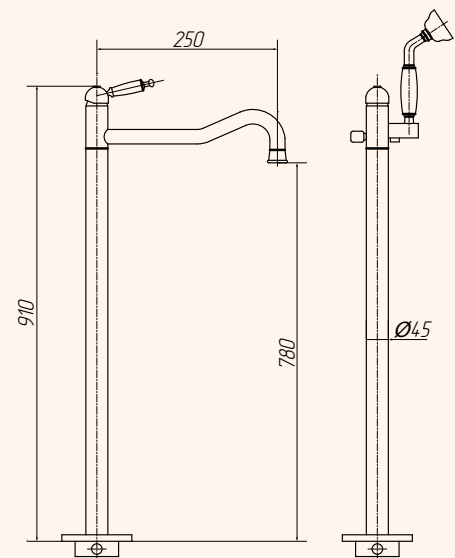

CROMO 18243
BRONZO 18197
DORATO 18276

CROMO 19560
BRONZO 19557
DORATO 19558