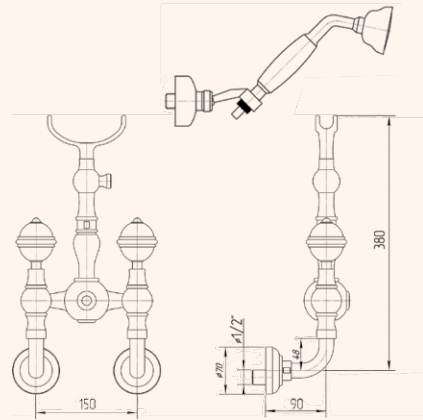

CROMO 18587
BRONZO 18582
DORATO 27183