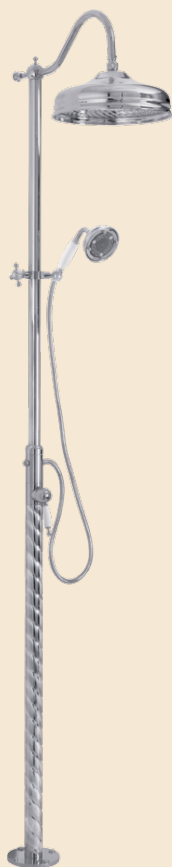

КОЛОННА ДУШЕВАЯ
НАПОЛЬНАЯ

CROMO 19555
BRONZO 19554
DORATO 19556