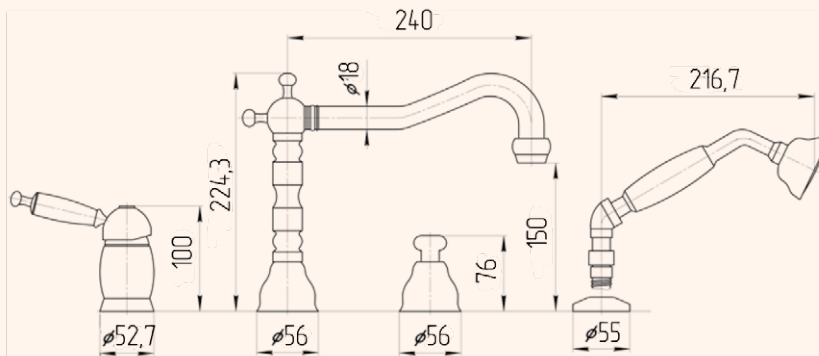

CROMO 19135
BRONZO 19086
DORATO 19165