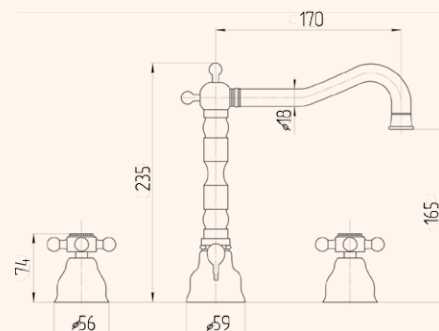

Revival Swarovski

RUBINETTERIA • MIXERS

GRUPPO VASCA ESTERNO CON FLESSIBILE CM150 E
DOCCIA DUPLEX
EXPOSED BATHTUB MIXER WITH FLEXIBLE 150 CM
AND DUPLEX SHOWER

CROMO 27235
BRONZO 27228
DORATO 27242

MONOFORO LAVABO
WASHBASIN MIXER

CROMO 27237
BRONZO 27230
DORATO 27244

360°

MONOFORO BIDET
BIDET MIXER

CROMO 27233
BRONZO 27226
DORATO 27240

360°

BATTERIA LAVABO
WASHBASIN MIXER

CROMO 27238
BRONZO 27231
DORATO 27245

360°