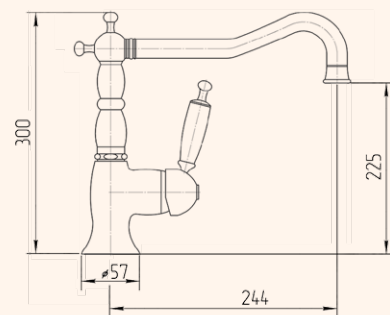

CROMO 18241
BRONZO 18195
DORATO 18274

360°

MISCELATORE LAVELLO ESTERNO, BOCCA
GIREVOLE CM 25
WALL-MOUNTED SINK MIXER WITH
MOVABLE SPOUT 25

CROMO 18242
BRONZO 18196
DORATO 18275

360°

MISCELATORE LAVELLO DOCCETTA ESTRAIBILE
SINK MIXER WITH PULL-OUT HAND SHOWER