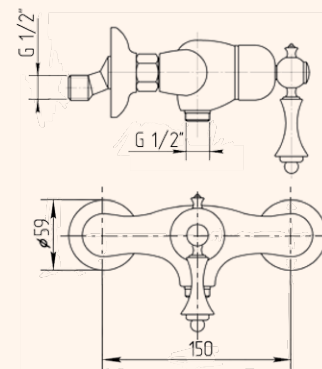

Bomond

RUBINETTERIA • MIXERS

MISCELATORE BIDET
BIDET MIXER

CROMO 26879
BRONZO 26871
DORATO 26888

CROMO 26880
BRONZO 26872
DORATO 26889

CROMO 26883
BRONZO 26875
DORATO 26892

CROMO 26881
BRONZO 26873
DORATO 26890