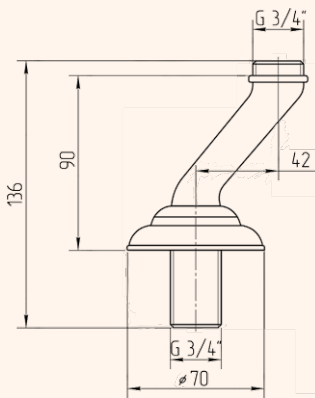

CROMO 18572
BRONZO 18570
DORATO 18571

BATTERIA BORDO VASCA CON DOCCIA ESTRAIBILE, SWAROVSKI
BATHTUBE MIXER WITH PULL-OUT SHOWER, SWAROVSKI

CROMO 18586
BRONZO 18581
DORATO 27182

BI.CR
CROMO, MANIGLIE IN
CERAMICA BIANCA
CHROME, HANDLE:
WHITE CERAMIC