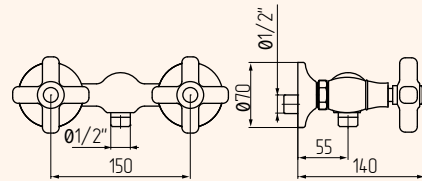

Provance

RUBINETTERIA • MIXERS

CROMO 19469
BRONZO 19461
DORATO 19477

CROMO 19473
BRONZO 19465
DORATO 19481

CROMO 19472
BRONZO 19464
DORATO 19480