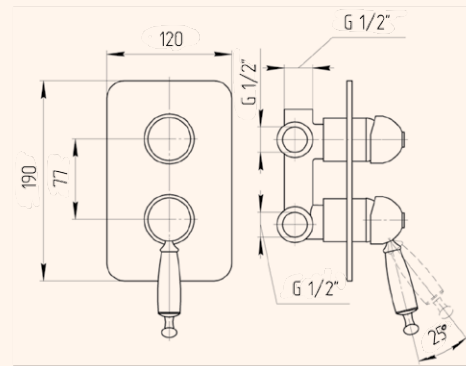

CROMO 19135
BRONZO 19100
DORATO 19177