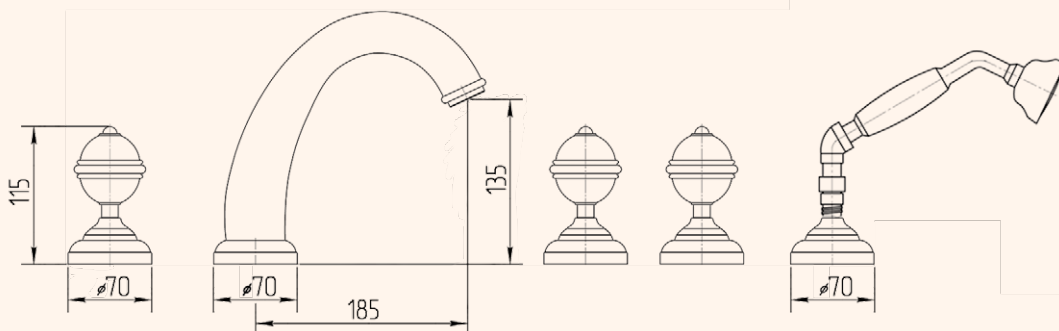

Cristalia Swarovski

RUBINETTERIA • MIXERS

CROMO 18587
BRONZO 18582
DORATO 27183

CROMO 18572
BRONZO 18570
DORATO 18571

CROMO 18586
BRONZO 18581
DORATO 27182