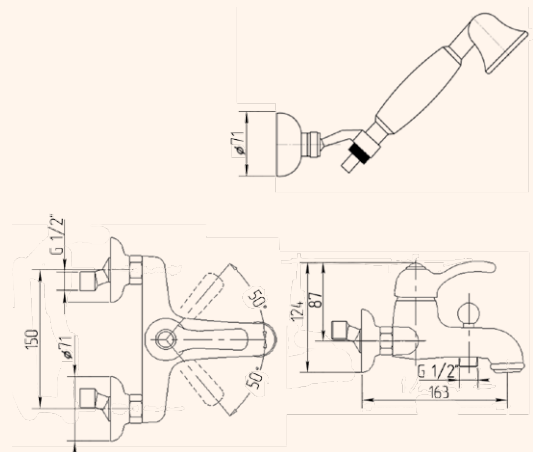

BATTERIA BORDO VASCA CON DOCCIA ESTRAIBILE
BATHTUBE SET WITH PULL-OUT HANDSHOWER

CROMO 18487
BRONZO 18477
DORATO 18506

CR
CROMO
CHROME

BR
BRONZO
BRONZE

DO
DORATO
GOLD

Lem

RUBINETTERIA • MIXERS

GRUPPO VASCA ESTERNO CON FLESSIBILE
CM150 E DOCCIA DUPLEX
EXPOSED BATHTUBE MIXER WITH FLEXIBLE
150 CM AND DUPLEX SHOWER