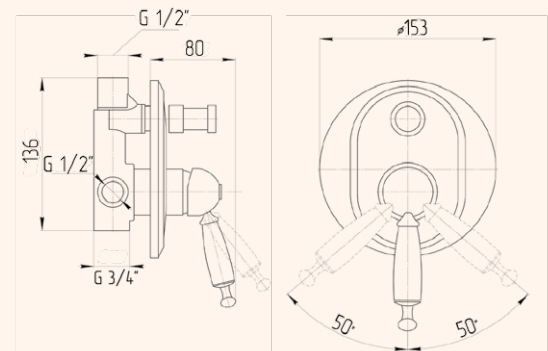

CROMO 19135
BRONZO 19098
DORATO 19179