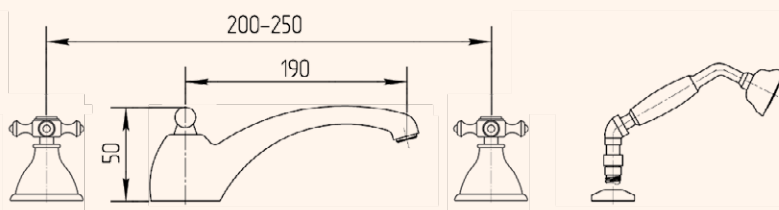

BATTERIA BIDET
BIDET MIXER

CROMO 27202
BRONZO 27201
DORATO 27204

BATTERIA BORDO VASCA CON DOCCIA ESTRAIBILE
BATHTUBE SET WITH PULL-OUT HANDSHOWER

CROMO 27264
BRONZO 27265
DORATO 27266

CR
CROMO
CROME

BR
BRONZO
BRONZE