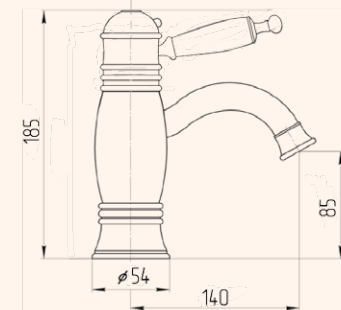

CROMO 19131
BRONZO 19091
DORATO 19170

MISCELATORE LAVABO
WASHBASIN MIXER

CROMO 19135
BRONZO 19095
DORATO 19173

MISCELATORE LAVABO, TERMOSTATO
WASHBASIN MIXER, THERMOSTATIC

CROMO 19136
BRONZO 19096
DORATO 19175