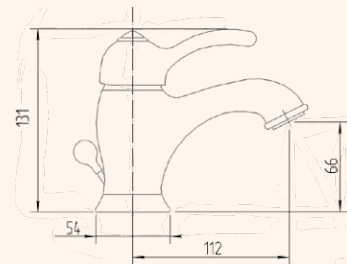

MISCELATORE LAVABO
WASHBASIN MIXER

CROMO 25876
BRONZO 25869
DORATO 25885