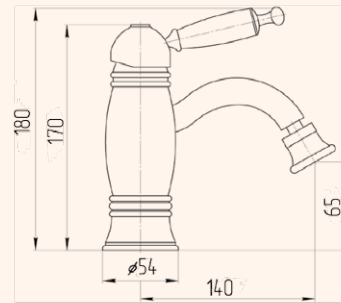

CROMO 19135
BRONZO 19095
DORATO 19173