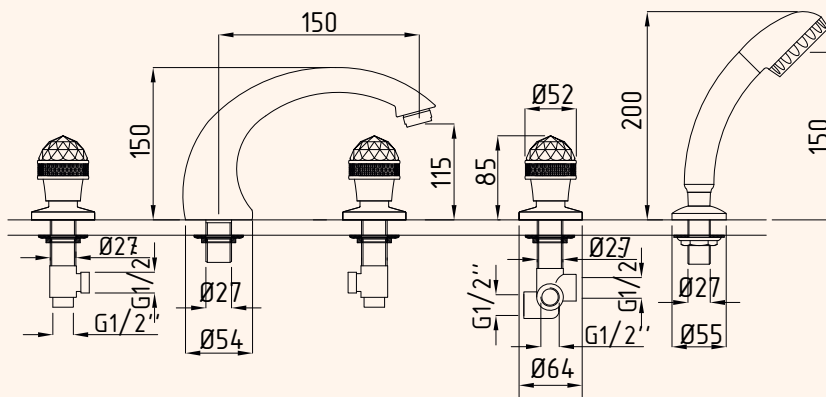

BATTERIA BORDO VASCA CON DOCCIA ESTRAIBILE
BATHTUBE SET WITH PULL-OUT HANDSHOWER

CROMO 18487
BRONZO 18477
DORATO 18506

CR
CROMO
CHROME

BR
BRONZO
BRONZE

DO
DORATO
GOLD

Lem

RUBINETTERIA • MIXERS

GRUPPO VASCA ESTERNO CON FLESSIBILE
CM150 E DOCCIA DUPLEX
EXPOSED BATHTUBE MIXER WITH FLEXIBLE
150 CM AND DUPLEX SHOWER