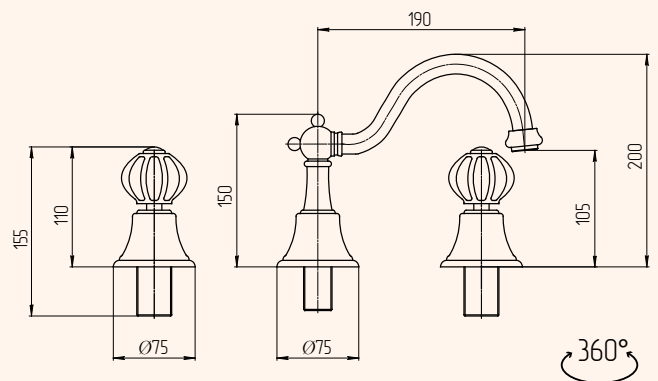

BI.CR 19007
BI.BR 18999
BI.DO 19023
BP.CR 19015
BO.DO 19031