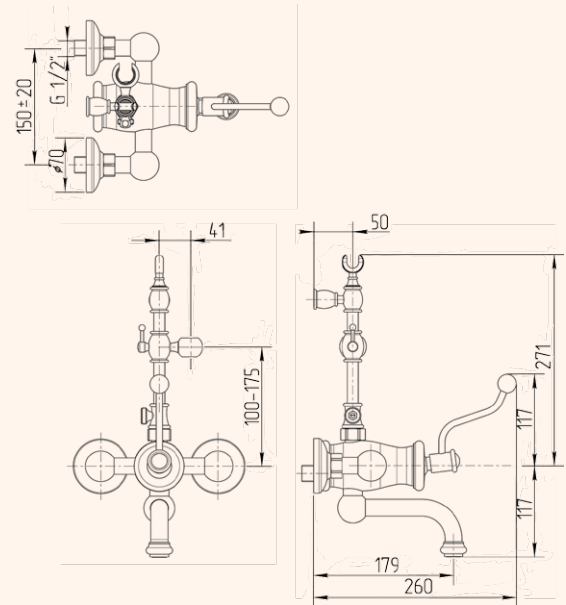

GRUPPO VASCA DA INCASSO CON FLESSIBILE CM150 E
DOCCIA DUPLEX, BOCCA GIREVOLE
EXPOSED BATHTUBE MIXER WITH FLEXIBLE 150 CM AND
DUPLEX SHOWER, WITH MOVABLE SPOUT

CROMO 19540
BRONZO 19536
DORATO 19544

GRUPPO DOCCIA ESTERNO SENZA KIT DOCCIA, BOCCA
GIREVOLE
EXPOSED BATHTUBE MIXER FOR SHOWER COLUMN, WITH
MOVABLE SPOUT

CROMO 19541
BRONZO 19537
DORATO 19545