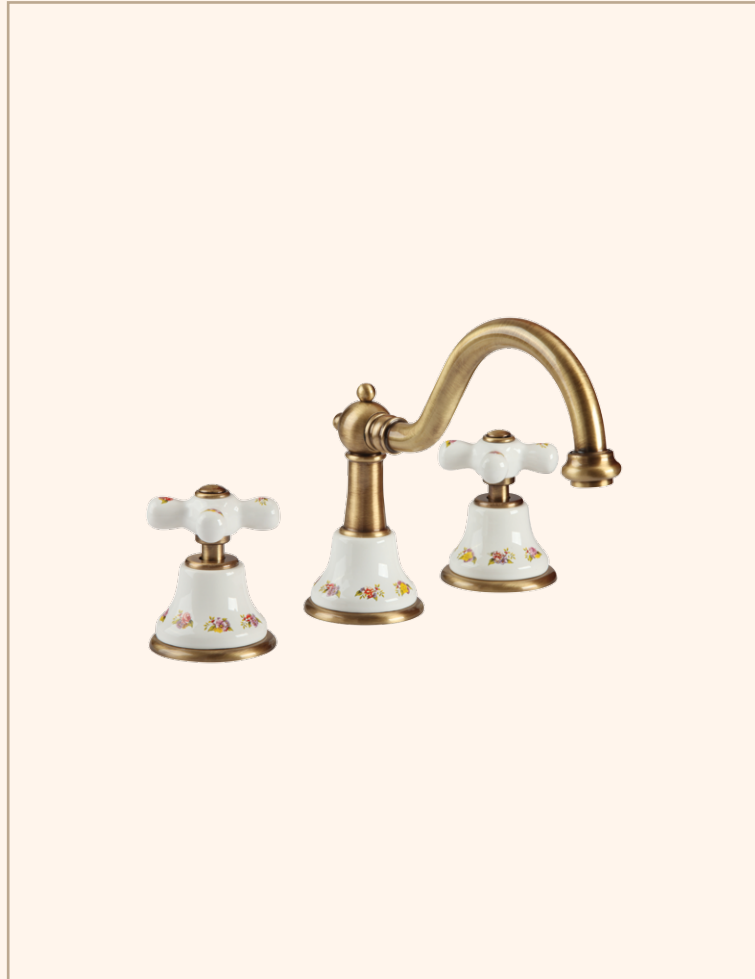

BATTERIA BORDO VASCA CON DOCCIA ESTRAIBILE, CERAMICA
BATHTUBE SET WITH PULL-OUT HANDSHOWER, CERAMIC

BI.CR	19005
BI.BR	18997
BI.DO	19021
BP.CR	19013
BO.DO	19029

DOCCETTA, CERAMICA
HAND SHOWER, CERAMIC

BI.CR	19001
BI.BR	18993
BI.DO	19017
BP.CR	19009
BO.DO	19025