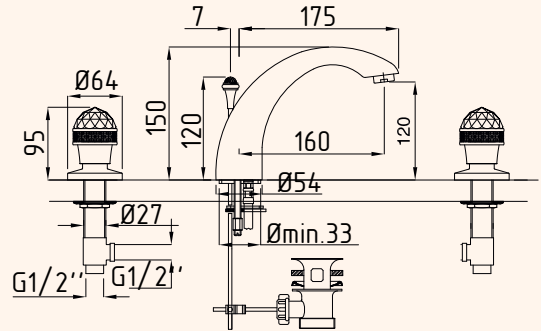

Axo Swarovski

RUBINETTERIA • MIXERS

BATTERIA LAVABO
WASHBASIN MIXER

CROMO 27112
BRONZO 27113
DORATO 27114

BATTERIA BIDET
BIDET MIXER

CROMO 18484
BRONZO 18475
DORATO 18504

GRUPPO DOCCIA ESTERNO SENZA KIT DOCCIA, 1/2
EXPOSED SHOWER MIXER, 1/2

CROMO 18488
BRONZO 18479
DORATO 18508