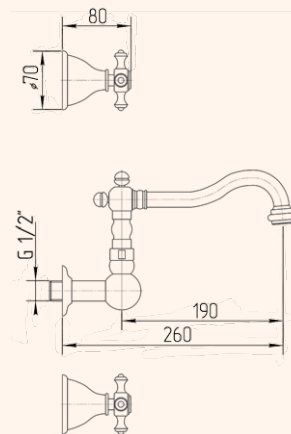

Prestige

RUBINETTERIA • MIXERS

CROMO 26901
BRONZO 26900
DORATO 26896

MONOFORO BIDET
BIDET MIXER

CROMO 27255
BRONZO 27256
DORATO 27257

CROMO 27267
BRONZO 27268
DORATO 27269

360°

CROMO 27253
BRONZO 26902
DORATO 26897