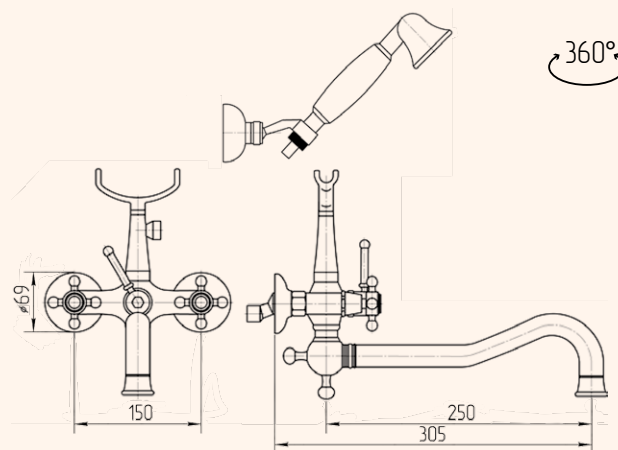

CROMO 18823
BRONZO 18809
DORATO 18847