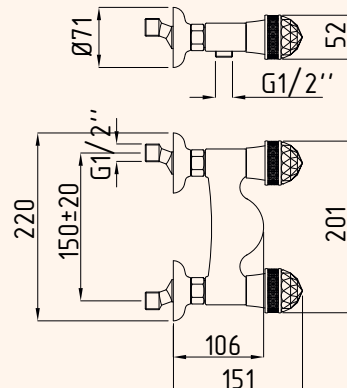

CROMO 18488
BRONZO 18479
DORATO 18508