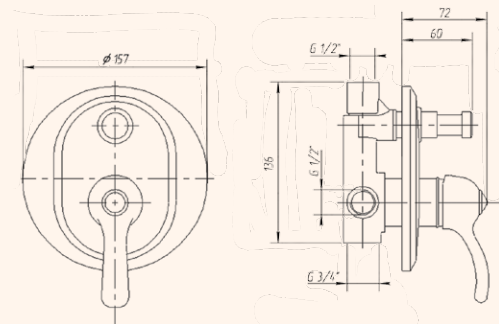

CROMO 25878
BRONZO 25871
DORATO 25887