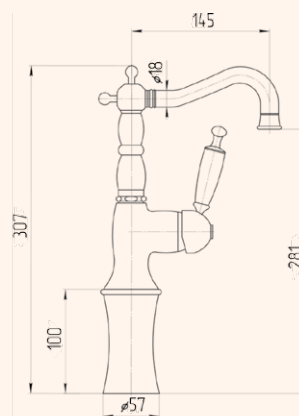

CROMO 19133
BRONZO 19093
DORATO 19174