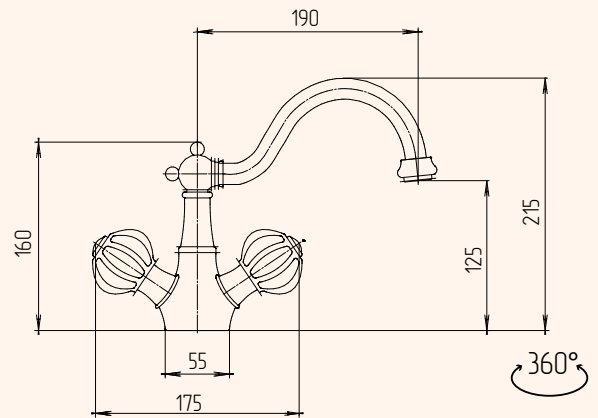

BI.CR 19008
BI.BR 19000
BI.DO 19024
BP.CR 19016
BO.DO 19032