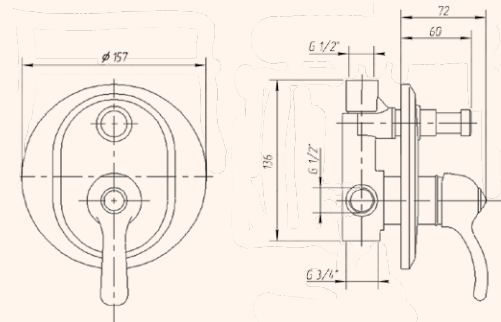

CROMO 18886
BRONZO 18879
DORATO 18895