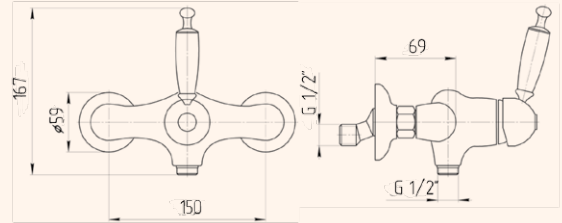

GRUPPO DOCCIA ESTERNO SENZA KIT DOCCIA, 1/2
EXPOSED SHOWER MIXER, 1/2

CROMO 19128
BRONZO 19089
DORATO 19168

GRUPPO DOCCIA ESTERNO SENZA KIT DOCCIA, 1/2,
TERMOSTATO
EXPOSED SHOWER MIXER 1/2, THERMOSTATIC

CROMO 19130
BRONZO 19090
DORATO 19169

CROMO 19131
BRONZO 19091
DORATO 19170