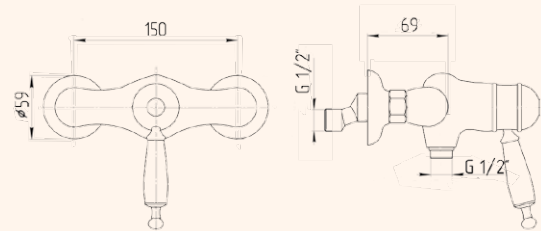

GRUPPO DOCCIA ESTERNO SENZA KIT DOCCIA, 1/2
EXPOSED SHOWER MIXER, 1/2

CROMO 19128
BRONZO 19089
DORATO 19168

GRUPPO DOCCIA ESTERNO SENZA KIT DOCCIA, 1/2,
TERMOSTATO
EXPOSED SHOWER MIXER 1/2, THERMOSTATIC

CROMO 19130
BRONZO 19090
DORATO 19169

CROMO 19131
BRONZO 19091
DORATO 19170