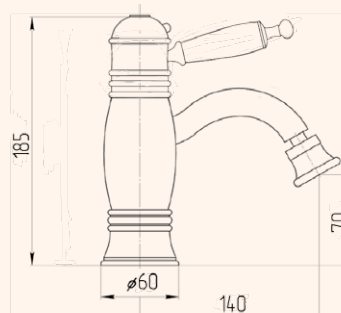

MISCELATORE BIDET
BIDET MIXER

CROMO 19122
BRONZO 19083
DORATO 19162

MISCELATORE BIDET, TERMOSTATO
BIDET MIXER, THERMOSTATIC

CROMO 19123
BRONZO 19084
DORATO 19163

Oxford

RUBINETTERIA • MIXERS

BATTERIA BORDO VASCA CON DOCCIA ESTRAIBILE
BATHTUBE SET WITH PULL-OUT HANDSHOWER