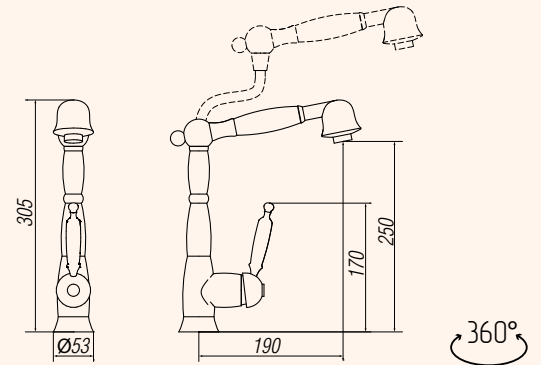

CROMO 18243
BRONZO 18197
DORATO 18276

CROMO 19560
BRONZO 19557
DORATO 19558