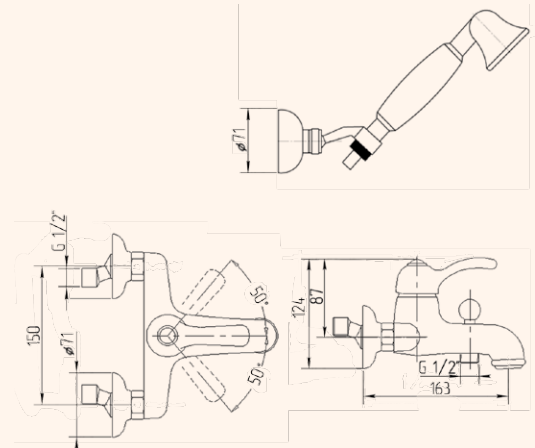

Axo Swarovski
RUBINETTERIA • MIXERS

Lem Swarovski

RUBINETTERIA • MIXERS

GRUPPO VASCA ESTERNO CON FLESSIBILE
CM150 E DOCCIA DUPLEX
EXPOSED BATHTUB MIXER WITH FLEXIBLE
150 CM AND DUPLEX SHOWER

CROMO 18881
BRONZO 18874
DORATO 18890