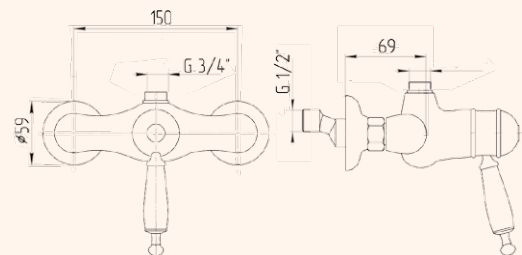

GRUPPO DOCCIA ESTERNO SENZA KIT DOCCIA, 1/2
EXPOSED SHOWER MIXER, 1/2

CROMO 19128
BRONZO 19089
DORATO 19168

GRUPPO DOCCIA ESTERNO SENZA KIT DOCCIA, 1/2,
TERMOSTATO
EXPOSED SHOWER MIXER 1/2, THERMOSTATIC

CROMO 19130
BRONZO 19090
DORATO 19169

CROMO 19131
BRONZO 19091
DORATO 19170