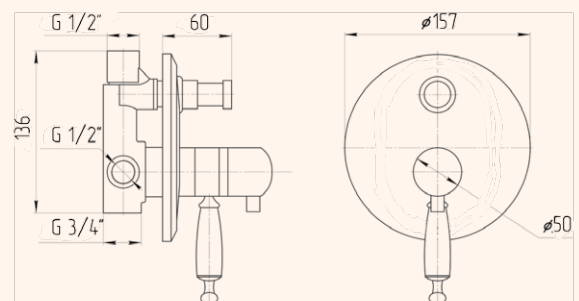

CROMO 19135
BRONZO 19102
DORATO 19181