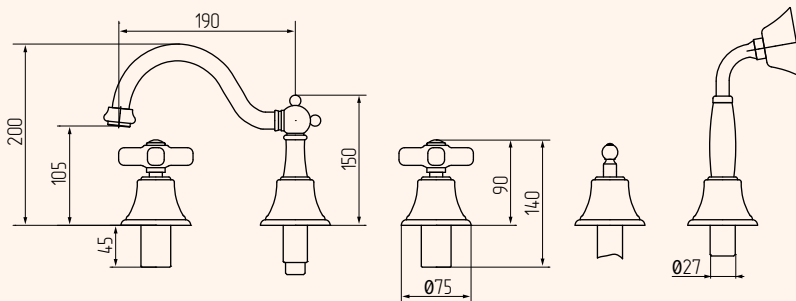

CROMO 19473  
 BRONZO 19465  
 DORATO 19481

BATTERIA BORDO VASCA CON DOCCIA ESTRAIBILE, CERAMICA  
 BATHTUBE SET WITH PULL-OUT HANDSHOWER, CERAMIC

CROMO 19472  
 BRONZO 19464  
 DORATO 19480