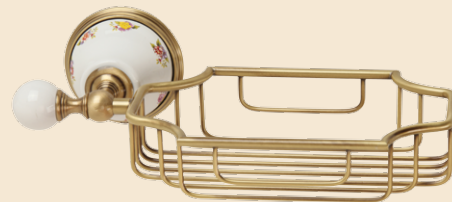

# Provance

ACCESSORI BAGNO • BATHROOM ACCESSORIES

PORTA SCOPINO  
BRUSH HOLDER

CROMO 17658  
BRONZO 17623  
DORATO 17693

PORTA SCOPINO  
BRUSH HOLDER

CROMO 17656  
BRONZO 17621  
DORATO 17691

PORTA SCOPINO, CERAMICA  
BRUSH HOLDER , CERAMIC

CROMO 17657  
BRONZO 17622  
DORATO 17692

GRIGLIA  
RACK

CROMO 17674  
BRONZO 17639  
DORATO 17709

GRIGLIA  
RACK

CROMO 17664  
BRONZO 17629  
DORATO 17699