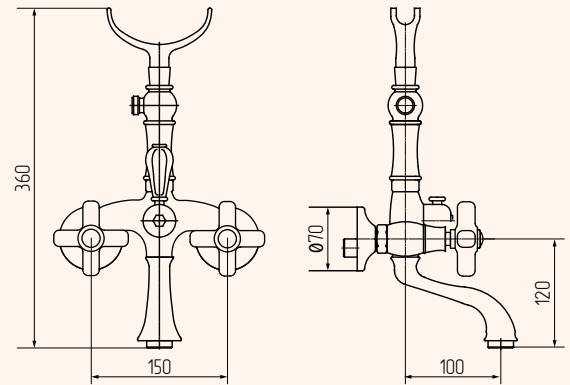

# Provance

RUBINETTERIA • MIXERS

GRUPPO VASCA ESTERNO CON FLESSIBILE CM150 E  
DOCCIA DUPLEX, CERAMICA  
EXPOSED BATHTUBE MIXER WITH FLEXIBLE 150 CM AND  
DUPLEX SHOWER

CROMO 19471  
BRONZO 19463  
DORATO 19479