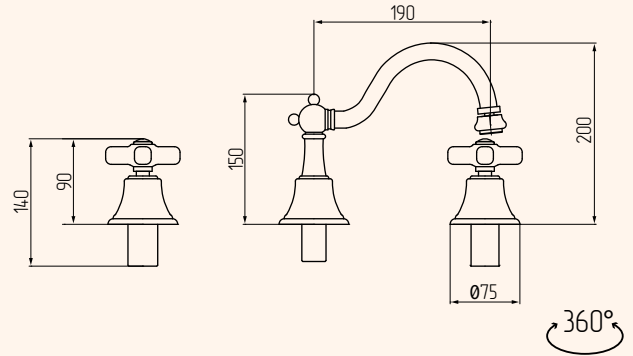

Provance

RUBINETTERIA • MIXERS

CROMO 19469
BRONZO 19461
DORATO 19477

CROMO 19473
BRONZO 19465
DORATO 19481

CROMO 19472
BRONZO 19464
DORATO 19480