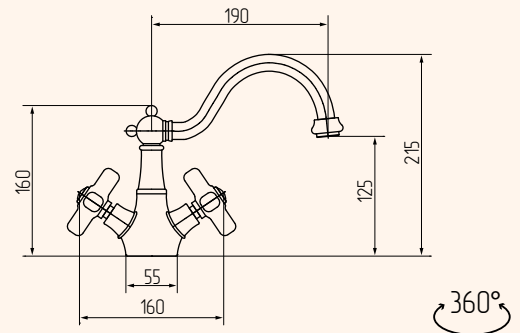

Provance

RUBINETTERIA • MIXERS

GRUPPO VASCA ESTERNO CON FLESSIBILE CM150 E
DOCCIA DUPLEX, CERAMICA
EXPOSED BATHTUBE MIXER WITH FLEXIBLE 150 CM AND
DUPLEX SHOWER

CROMO 19471
BRONZO 19463
DORATO 19479

MONOFORO LAVABO, CERAMICA, CLICK-CLACK
WASHBASIN MIXER WITH CLICK-CLACK, CERAMIC

CROMO 19474
BRONZO 19466
DORATO 19482

MONOFORO BIDET, CERAMICA, CLICK-CLACK
BIDET MIXER WITH CLICK-CLACK, CERAMIC

CROMO 19470
BRONZO 19462
DORATO 19478

BATTERIA LAVABO, CERAMICA, CLICK-CLACK
WASHBASIN MIXER WITH CLICK-CLACK, CERAMIC

CROMO 19475
BRONZO 19467
DORATO 19483