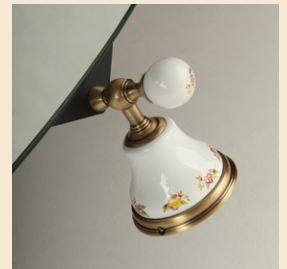

# Provance

ACCESSORI BAGNO • BATHROOM ACCESSORIES

APPLIQUE, VETRO  
WALL LAMP, SATIN GLASS

CROMO 17675  
BRONZO 17640  
DORATO 17710

APPLIQUE, CERAMICA  
WALL LAMP, CERAMIC

CROMO 17676  
BRONZO 17641  
DORATO 17711

SPECCHIO INGRANDITORE  
WALL MAKE UP MIRROR  
H40X60 CM: D18 CM, (3X)

CROMO 17660  
BRONZO 17625  
DORATO 17695

SPECCHIO A PARETE  
WALL MIRROR  
H80X50 CM

CROMO 17659  
BRONZO 17624  
DORATO 17694

# Provance

ACCESSORI BAGNO • BATHROOM ACCESSORIES

PIANTANA VASO  
WC STANDING SET  
H84 CM

CROMO 17680  
BRONZO 17645  
DORATO 17715

PIANATANA ALTA  
TOWEL STANDING SET  
H177 CM

PIANTANA VASO E BIDET  
WC AND BIDET STANDING SET  
H101 CM