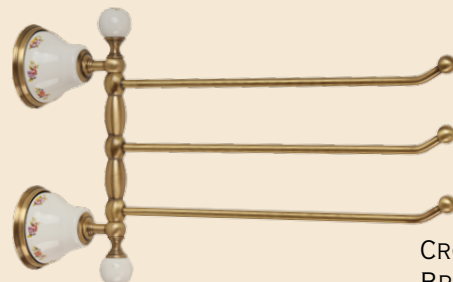

PORTA SALVIETTE  
TOWEL HOLDER  
L40 CM

CROMO 17672  
BRONZO 17637  
DORATO 17707

PORTA SALVIETTE  
TOWEL HOLDER  
L60 CM

CROMO 17673  
BRONZO 17638  
DORATO 17708

PORTA SALVIETTE DOPPIO  
DOUBLE TOWEL HOLDER  
L60 CM

CROMO 17668  
BRONZO 17633  
DORATO 17703

PORTASALVIETTE DOPPIO GIREVOLE  
TOWEL HOLDER WITH TWO SWIVELLING ARMS  
L20 CM

CROMO 17669  
BRONZO 17634  
DORATO 17704

PORTASALVIETTE GIREVOLE  
TOWEL HOLDER WITH TWO SWIVELLING ARMS  
L35 CM