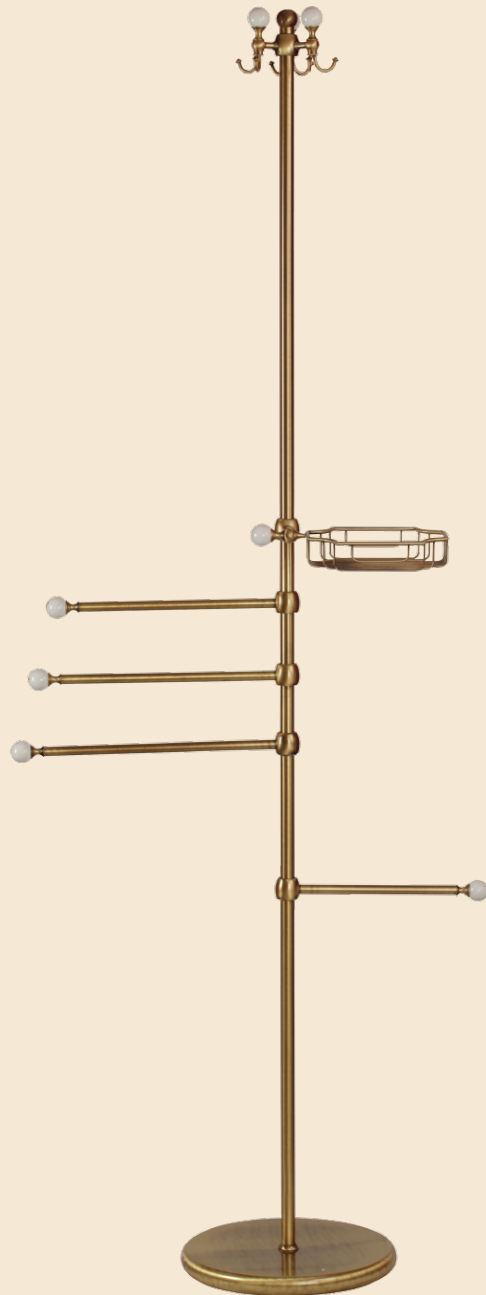

# Provance

ACCESSORI BAGNO • BATHROOM ACCESSORIES

PIANTANA VASO  
WC STANDING SET  
H84 CM

CROMO 17680  
BRONZO 17645  
DORATO 17715

PIANATANA ALTA  
TOWEL STANDING SET  
H177 CM

PIANTANA VASO E BIDET  
WC AND BIDET STANDING SET  
H101 CM

CROMO 17681  
BRONZO 17646  
DORATO 17716

CROMO 17682  
BRONZO 17647  
DORATO 17717