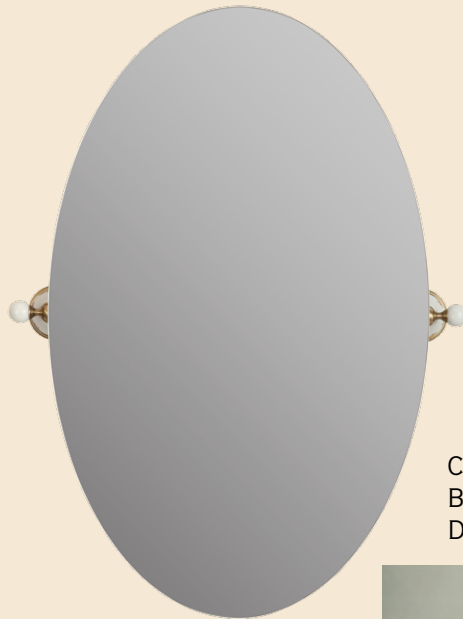

CROMO 17660
BRONZO 17625
DORATO 17695

SPECCHIO A PARETE
WALL MIRROR
H80X50 CM