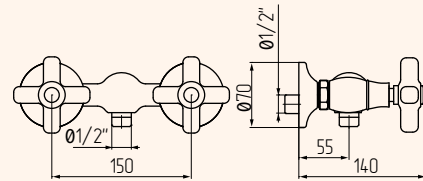

CROMO 19473  
 BRONZO 19465  
 DORATO 19481

BATTERIA BORDO VASCA CON DOCCIA ESTRAIBILE, CERAMICA  
 BATHTUBE SET WITH PULL-OUT HANDSHOWER, CERAMIC

CROMO 19472  
 BRONZO 19464  
 DORATO 19480