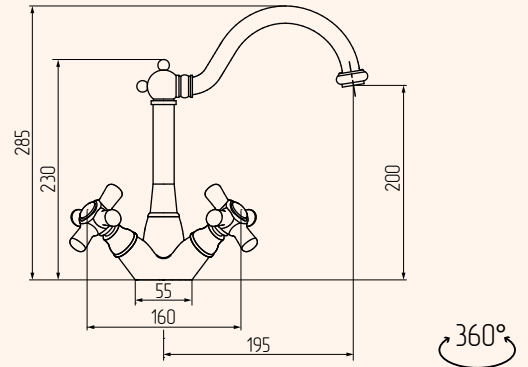

CROMO 18248
BRONZO 18203
DORATO 18281