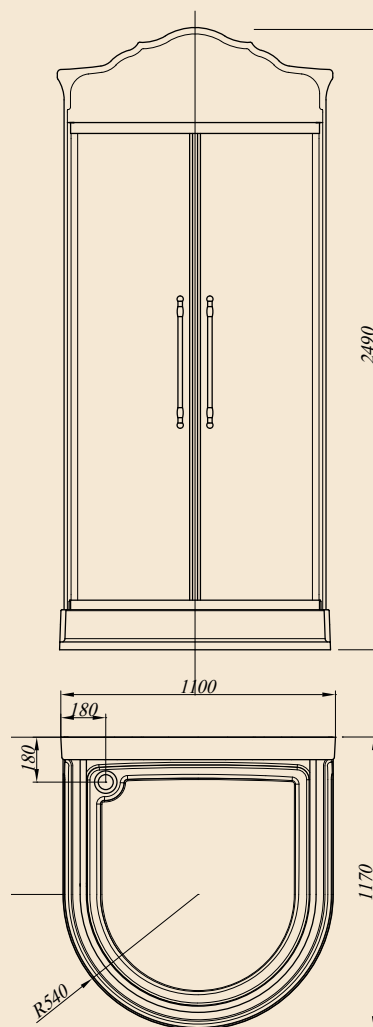

22658
 22656
 22657

20386
 20387
 20388

20389
 20390
 20391

20386
 20387
 20388

Diadema Penta

BOX DOCCIA • SHOWER BOX

BOX DOCCIA, PORTA 74 CM
SHOWER BOX, DOOR 74 CM

VETRO TRASPARENTE
TRANSPARENT GLASS

24587

PIATTO DOCCIA, BIANCO CON DECORO OTTONE, BRONZO
SHOWER TRAY, WHITE WITH BRASS DECOR, BRONZE

24588

PIATTO DOCCIA, BIANCO CON DECORO OTTONE, DORATO
SHOWER TRAY, WHITE WITH BRASS DECOR, GOLD

24482

PIATTO DOCCIA, BIANCO / SHOWER TRAY, WHITE

24586

PIATTO DOCCIA, BIANCO CON DECORO OTTONE, CROMO
SHOWER TRAY, WHITE WITH BRASS DECOR, CROME

24584

PIATTO DOCCIA, BIANCO CON DECORO OTTONE, BRONZO
SHOWER TRAY, WHITE WITH BRASS DECOR, BRONZE

24585

PIATTO DOCCIA, BIANCO CON DECORO OTTONE, DORATO
SHOWER TRAY, WHITE WITH BRASS DECOR, GOLD

Migliore

BOX DOCCIA • SHOWER BOX

BOX DOCCIA CON TENDE DOCCIA SHOWER TRAY WITH CURTIANS

27040
VETRO SATINATO, CROMO
MATT GLASS, CROME

27038
VETRO SATINATO, BRONZO
MATT GLASS, BRONZE

22039
VETRO SATINATO, DORATO
MATT GLASS, GOLD