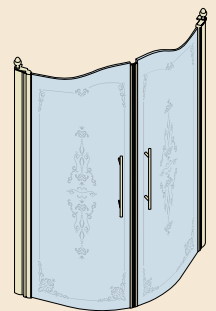

VETRO TRASPARENTE CON DECORO
TRANSPARENT GLASS WITH DECOR

CROMO/CROME
BRONZO/BRONZE
DORATO/GOLD

22682
22680
22681

22712
22710
22711

20419
20420
20421

20423