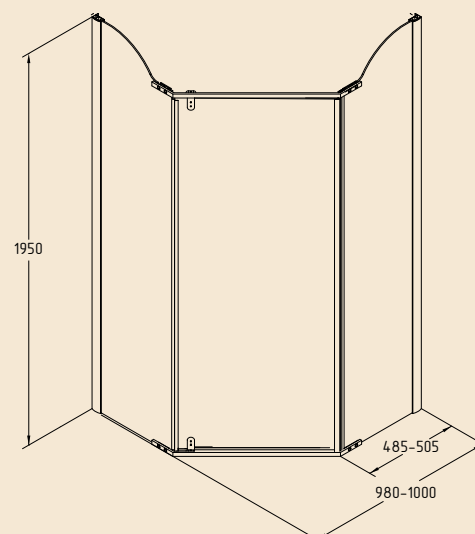

22658
 22656
 22657

20386
 20387
 20388

20389
 20390
 20391

20386
 20387
 20388

Diadema Penta

BOX DOCCIA • SHOWER BOX

BOX DOCCIA, PORTA 74 CM
SHOWER BOX, DOOR 74 CM

VETRO TRASPARENTE
TRANSPARENT GLASS