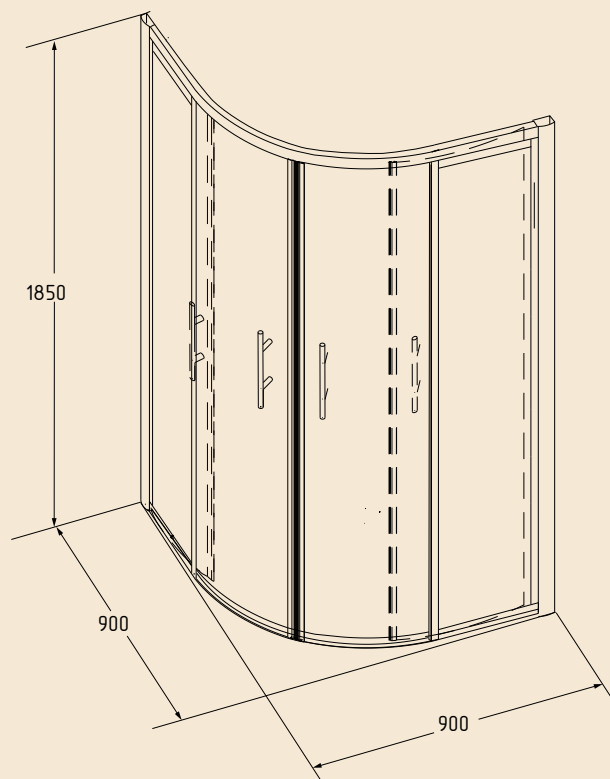

Aurelia

BOX DOCCIA • SHOWER BOX

BOX DOCCIA, PORTE SCORREVOLI
CURVED SHOWER BOX 2 SLIDING BALL BEARING DOORS
R90

VETRO SATINATO
MATT GLASS