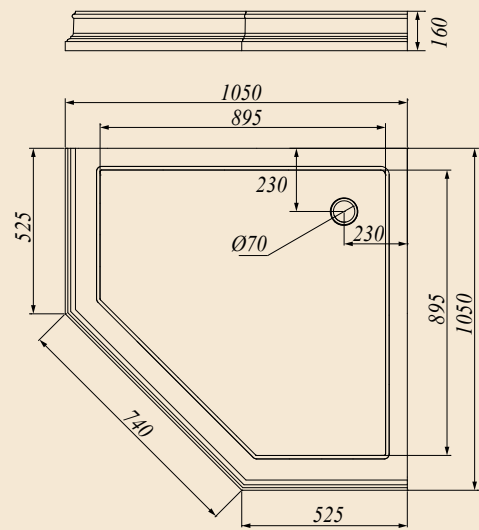

Diadema Penta

BOX DOCCIA • SHOWER BOX

24481

PIATTO DOCCIA, BIANCO / SHOWER TRAY, WHITE

24589

PIATTO DOCCIA, BIANCO CON DECORO OTTONE, CROMO
SHOWER TRAY, WHITE WITH BRASS DECOR, CROME

24587

PIATTO DOCCIA, BIANCO CON DECORO OTTONE, BRONZO
SHOWER TRAY, WHITE WITH BRASS DECOR, BRONZE

24588

PIATTO DOCCIA, BIANCO CON DECORO OTTONE, DORATO
SHOWER TRAY, WHITE WITH BRASS DECOR, GOLD

24482

PIATTO DOCCIA, BIANCO / SHOWER TRAY, WHITE

24586

PIATTO DOCCIA, BIANCO CON DECORO OTTONE, CROMO
SHOWER TRAY, WHITE WITH BRASS DECOR, CROME

24584

PIATTO DOCCIA, BIANCO CON DECORO OTTONE, BRONZO
SHOWER TRAY, WHITE WITH BRASS DECOR, BRONZE

24585

PIATTO DOCCIA, BIANCO CON DECORO OTTONE, DORATO
SHOWER TRAY, WHITE WITH BRASS DECOR, GOLD