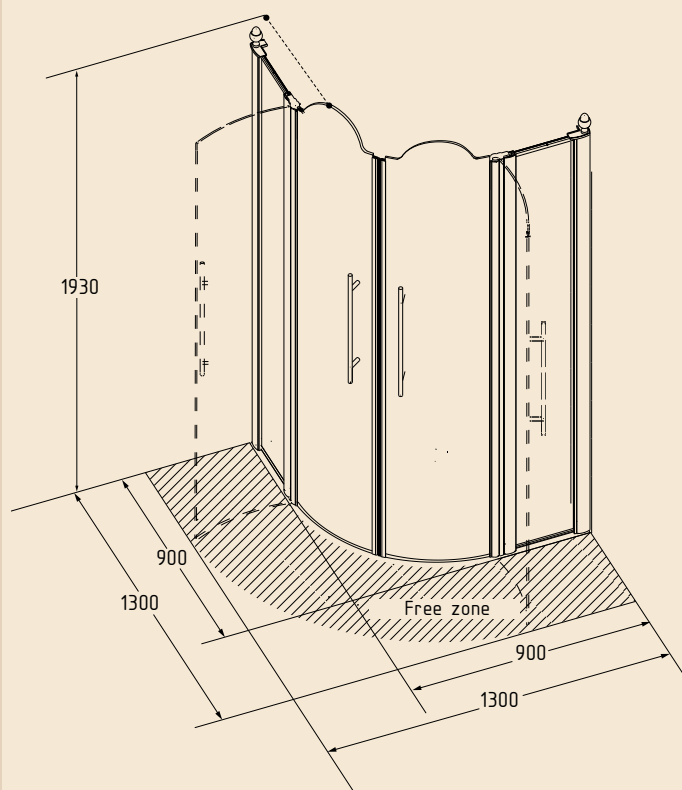

BOX DOCCIA • SHOWER BOX

BOX DOCCIA, 2 ANTE
SHOWER BOX, 2 DOORS
R90

VETRO SATINATO
MATT GLASS

VETRO TRASPARENTE
TRANSPARENT GLASS

VETRO SATINATO CON DECORO
MATT GLASS WITH DECOR

VETRO TRASPARENTE CON DECORO
TRANSPARENT GLASS WITH DECOR