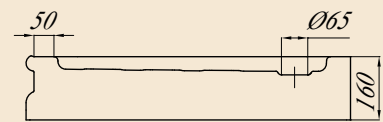

BOX DOCCIA • SHOWER BOX

26993

PIATTO DOCCIA, BIANCO / SHOWER TRAY, WHITE

26994

PIATTO DOCCIA, BIANCO CON DECORO OTTONE, CROMO
SHOWER TRAY, WHITE WITH BRASS DECOR, CROME

26995

PIATTO DOCCIA, BIANCO CON DECORO OTTONE, BRONZO
SHOWER TRAY, WHITE WITH BRASS DECOR, BRONZE

26996

PIATTO DOCCIA, BIANCO CON DECORO OTTONE, DORATO
SHOWER TRAY, WHITE WITH BRASS DECOR, GOLD