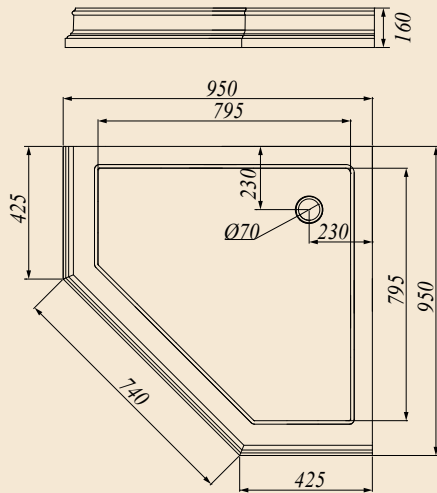

Diadema Penta

BOX DOCCIA • SHOWER BOX

24481

PIATTO DOCCIA, BIANCO / SHOWER TRAY, WHITE

24589

PIATTO DOCCIA, BIANCO CON DECORO OTTONE, CROMO
SHOWER TRAY, WHITE WITH BRASS DECOR, CROME

24587

PIATTO DOCCIA, BIANCO CON DECORO OTTONE, BRONZO
SHOWER TRAY, WHITE WITH BRASS DECOR, BRONZE

24588

PIATTO DOCCIA, BIANCO CON DECORO OTTONE, DORATO
SHOWER TRAY, WHITE WITH BRASS DECOR, GOLD