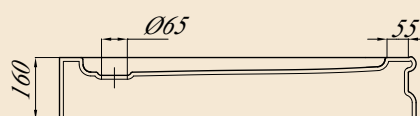

26353

PIATTO DOCCIA, BIANCO / SHOWER TRAY, WHITE

26991

PIATTO DOCCIA, BIANCO CON DECORO OTTONE, CROMO
SHOWER TRAY, WHITE WITH BRASS DECOR, CROME

26992

PIATTO DOCCIA, BIANCO CON DECORO OTTONE, BRONZO
SHOWER TRAY, WHITE WITH BRASS DECOR, BRONZE

26617

PIATTO DOCCIA, BIANCO CON DECORO OTTONE, DORATO
SHOWER TRAY, WHITE WITH BRASS DECOR, GOLD