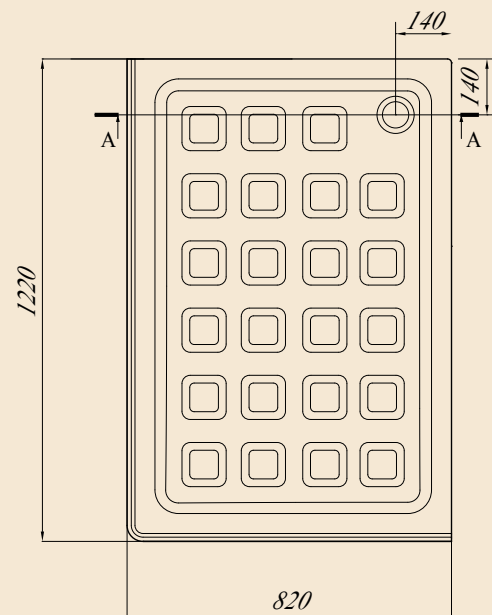

26993

PIATTO DOCCIA, BIANCO / SHOWER TRAY, WHITE

26994

PIATTO DOCCIA, BIANCO CON DECORO OTTONE, CROMO
SHOWER TRAY, WHITE WITH BRASS DECOR, CROME

26995

PIATTO DOCCIA, BIANCO CON DECORO OTTONE, BRONZO
SHOWER TRAY, WHITE WITH BRASS DECOR, BRONZE

26996

PIATTO DOCCIA, BIANCO CON DECORO OTTONE, DORATO
SHOWER TRAY, WHITE WITH BRASS DECOR, GOLD