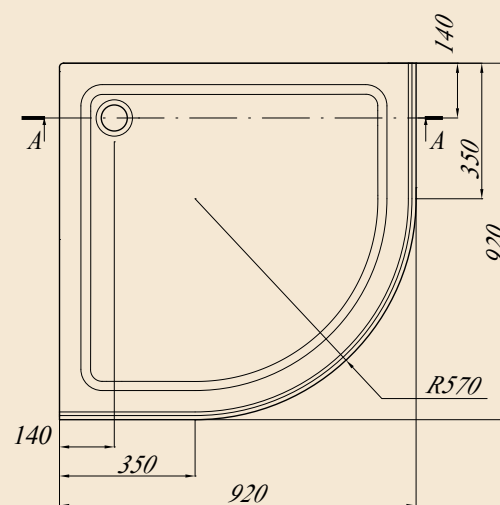

26353

PIATTO DOCCIA, BIANCO / SHOWER TRAY, WHITE

26991

PIATTO DOCCIA, BIANCO CON DECORO OTTONE, CROMO
SHOWER TRAY, WHITE WITH BRASS DECOR, CROME

26992

PIATTO DOCCIA, BIANCO CON DECORO OTTONE, BRONZO
SHOWER TRAY, WHITE WITH BRASS DECOR, BRONZE

26617

PIATTO DOCCIA, BIANCO CON DECORO OTTONE, DORATO
SHOWER TRAY, WHITE WITH BRASS DECOR, GOLD