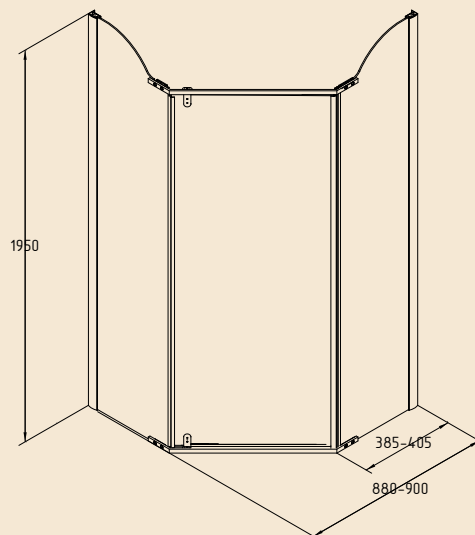

22658
 22656
 22657

20386
 20387
 20388

20389
 20390
 20391

20386
 20387
 20388

Diadema Penta

BOX DOCCIA • SHOWER BOX

BOX DOCCIA, PORTA 74 CM
SHOWER BOX, DOOR 74 CM

VETRO TRASPARENTE
TRANSPARENT GLASS