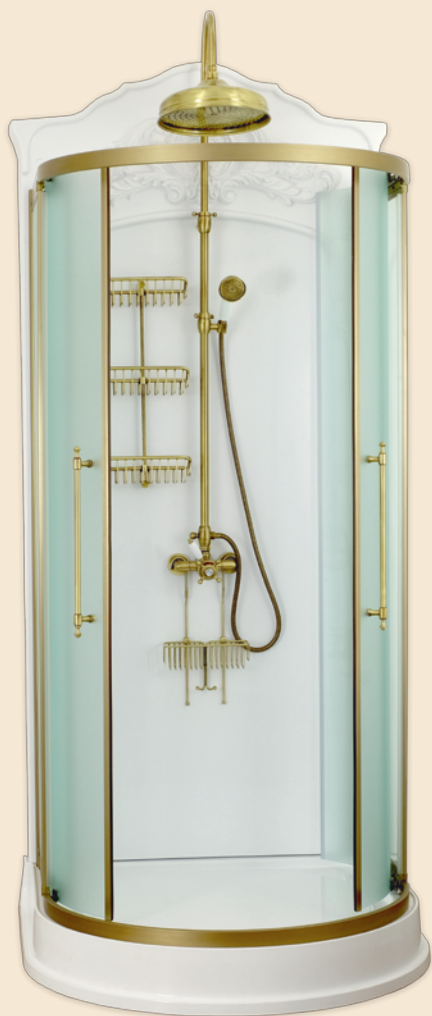

22661
22659
22660

22691
22689
22690

20401
27436
20403

22715
22713
22714

Diadema

BOX DOCCIA • SHOWER BOX

BOX DOCCIA
SHOWER BOX

VETRO SATINATO
MATT GLASS

24587

PIATTO DOCCIA, BIANCO CON DECORO OTTONE, BRONZO
SHOWER TRAY, WHITE WITH BRASS DECOR, BRONZE

24588

PIATTO DOCCIA, BIANCO CON DECORO OTTONE, DORATO
SHOWER TRAY, WHITE WITH BRASS DECOR, GOLD

24482

PIATTO DOCCIA, BIANCO / SHOWER TRAY, WHITE

24586

PIATTO DOCCIA, BIANCO CON DECORO OTTONE, CROMO
SHOWER TRAY, WHITE WITH BRASS DECOR, CROME

24584

PIATTO DOCCIA, BIANCO CON DECORO OTTONE, BRONZO
SHOWER TRAY, WHITE WITH BRASS DECOR, BRONZE

24585

PIATTO DOCCIA, BIANCO CON DECORO OTTONE, DORATO
SHOWER TRAY, WHITE WITH BRASS DECOR, GOLD

Migliore

BOX DOCCIA • SHOWER BOX

BOX DOCCIA CON TENDE DOCCIA SHOWER TRAY WITH CURTIANS

27040
VETRO SATINATO, CROMO
MATT GLASS, CROME

27038
VETRO SATINATO, BRONZO
MATT GLASS, BRONZE

22039
VETRO SATINATO, DORATO
MATT GLASS, GOLD