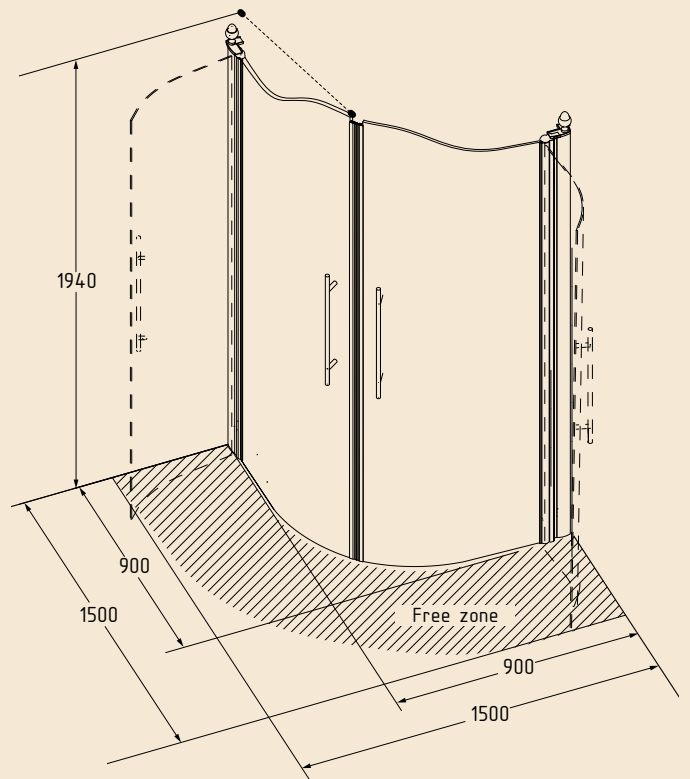

Diadema

BOX DOCCIA • SHOWER BOX

BOX DOCCIA, 2 ANTE
SHOWER BOX, 2 DOORS
R90

VETRO SATINATO
MATT GLASS