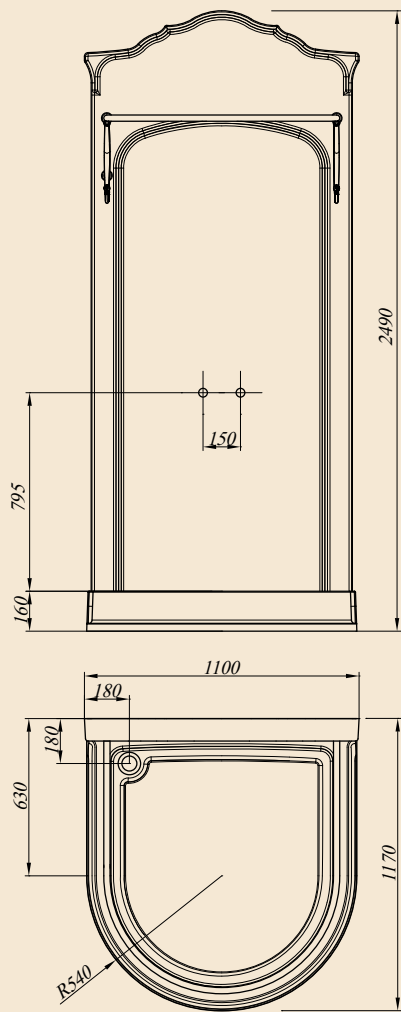

22658
 22656
 22657

20386
 20387
 20388

20389
 20390
 20391

20386
 20387
 20388

Diadema Penta

BOX DOCCIA • SHOWER BOX

BOX DOCCIA, PORTA 74 CM
SHOWER BOX, DOOR 74 CM

VETRO TRASPARENTE
TRANSPARENT GLASS

Migliore

BOX DOCCIA • SHOWER BOX

BOX DOCCIA CON TENDE DOCCIA SHOWER TRAY WITH CURTIANS

27040
VETRO SATINATO, CROMO
MATT GLASS, CROME

27038
VETRO SATINATO, BRONZO
MATT GLASS, BRONZE

22039
VETRO SATINATO, DORATO
MATT GLASS, GOLD

27043
VETRO TRASPARENTE, CROMO
TRANSPARENT GLASS, CROME

27041
VETRO TRASPARENTE, BRONZO
TRANSPARENT GLASS, BRONZE

27042
VETRO TRASPARENTE, DORATO
TRANSPARENT GLASS, GOLD

Migliore

BOX DOCCIA • SHOWER BOX

26250
PANELLO PAREK BOX DOCCIA
SHOWER BOX WALL PANEL

26353
PIATTO DOCCIA
SHOWER TRAY

26701
ASTA CURVA, CROMO
CURTAIN RODS, CROME

26700
ASTA CURVA, BRONZO
CURTAIN RODS, BRONZE

26702
ASTA CURVA, DORATO
CURTAIN RODS, GOLD