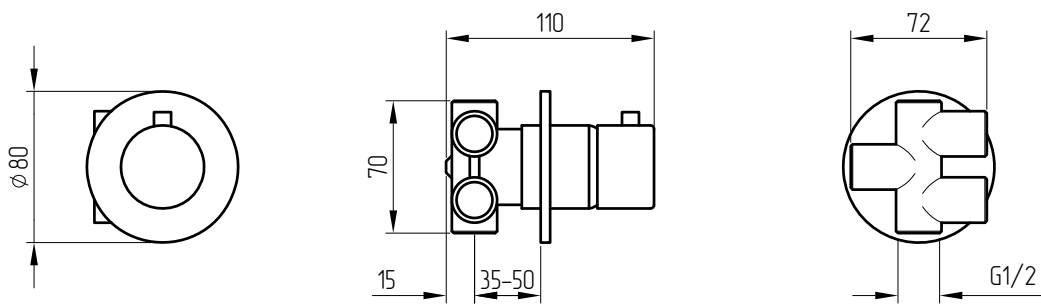

# MIGLIORE

---

---

Fortis

Miscelatore doccia da incasso 4 vie con deviatore

Built-in 4-way shower mixer with diverter

Двухпозиционный поворотный смеситель скрытого монтажа 4-х позиционный