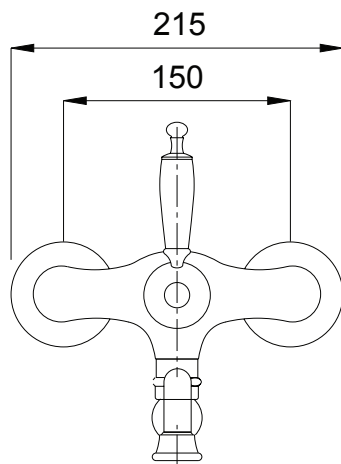

MIGLIORE

Oxford

Miscelatore lavello esterno, bocca girevole cm 25
Wall-mounted sink mixer with movable spout 25 cm
Смеситель для кухни настенный