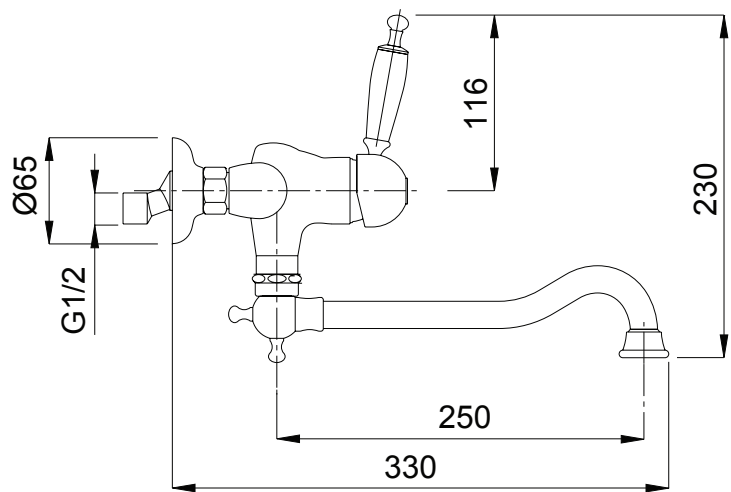

MIGLIORE

Oxford

Miscelatore lavello esterno, bocca girevole cm 25
Wall-mounted sink mixer with movable spout 25 cm
Смеситель для кухни настенный