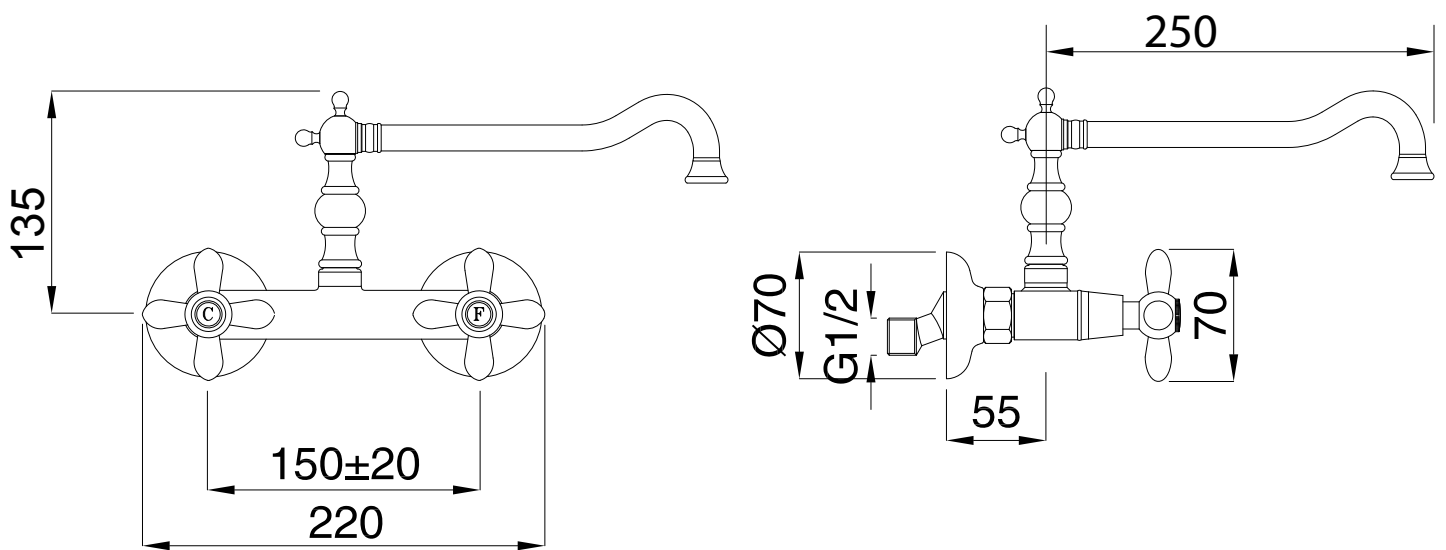

MIGLIORE

Princeton

Miscelatore lavello esterno
Wall-mounted sink mixer with movable spout
Смеситель для кухни настенный