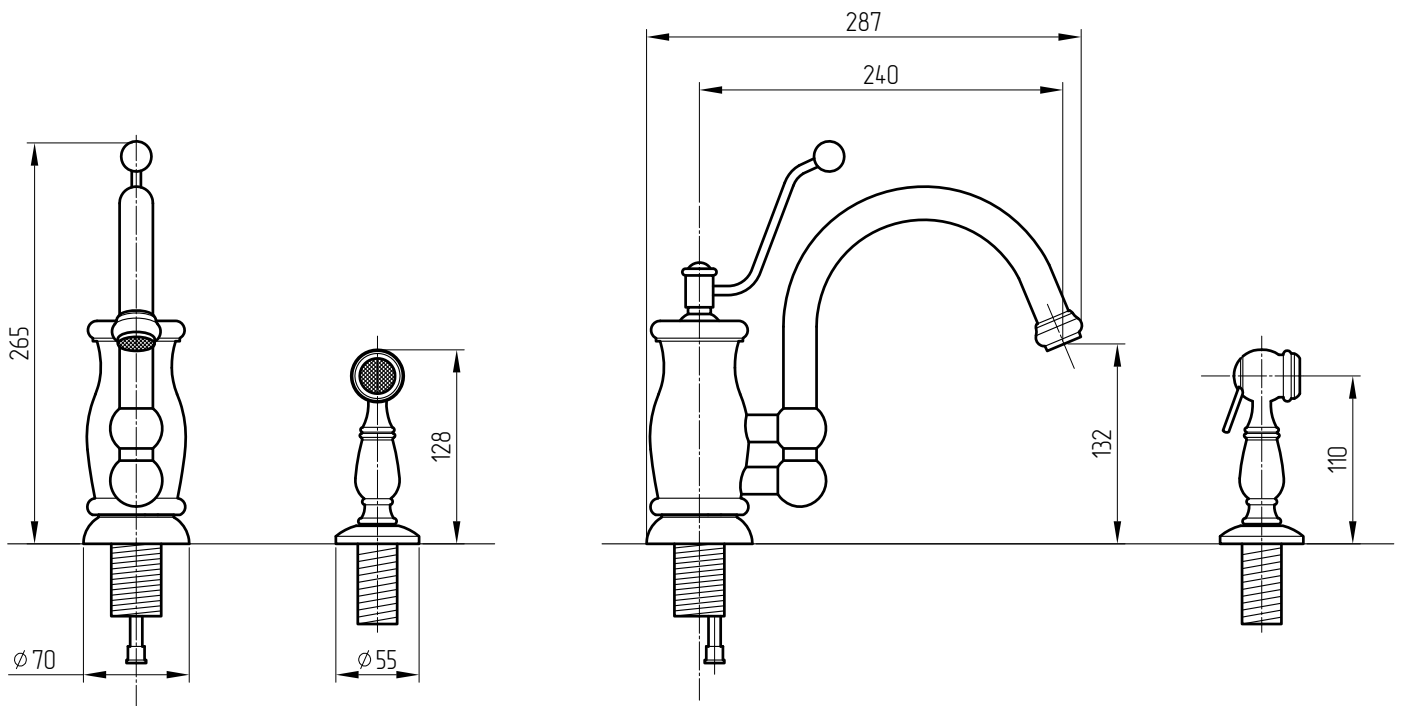

MIGLIORE

Vivaldi

Miscelatore lavello con doccetta estraibile
Sink mixer with movable spout and with shut-off shower
Смеситель для кухни на 2 отв. с лейкой