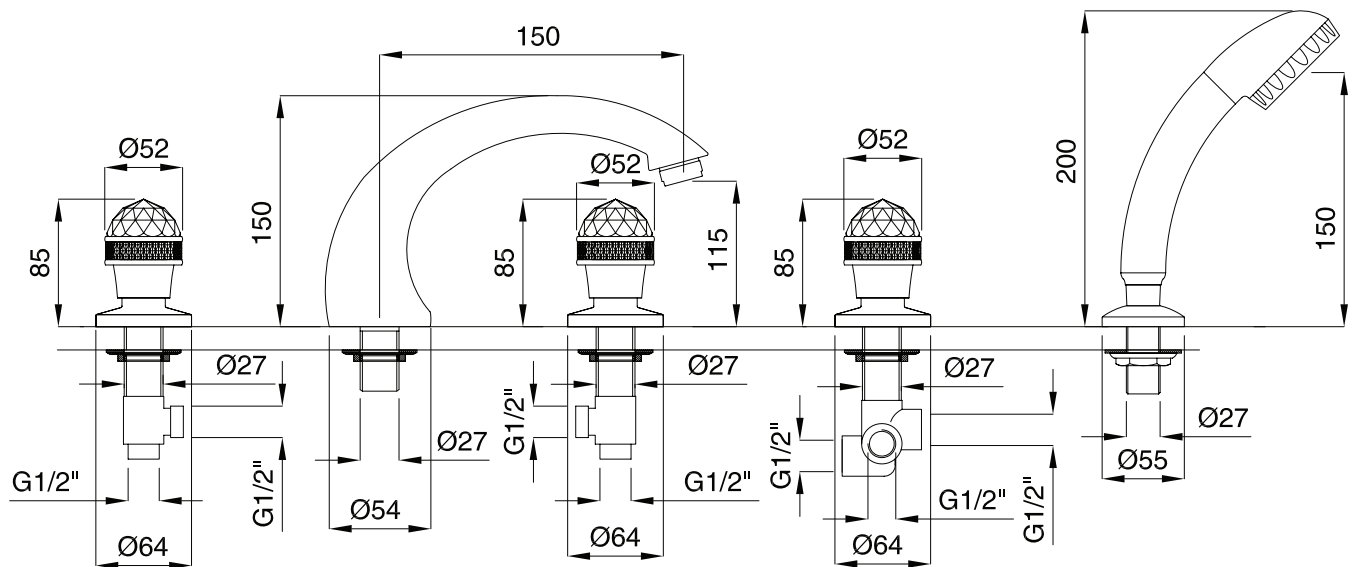

MIGLIORE

A x o S w a r o v s k i

Batteria bordo vasca con doccia estraibile, Swarovski

Bathtub set with pull-out handshower, Swarovski

Смеситель на борт ванны на 5 отв.