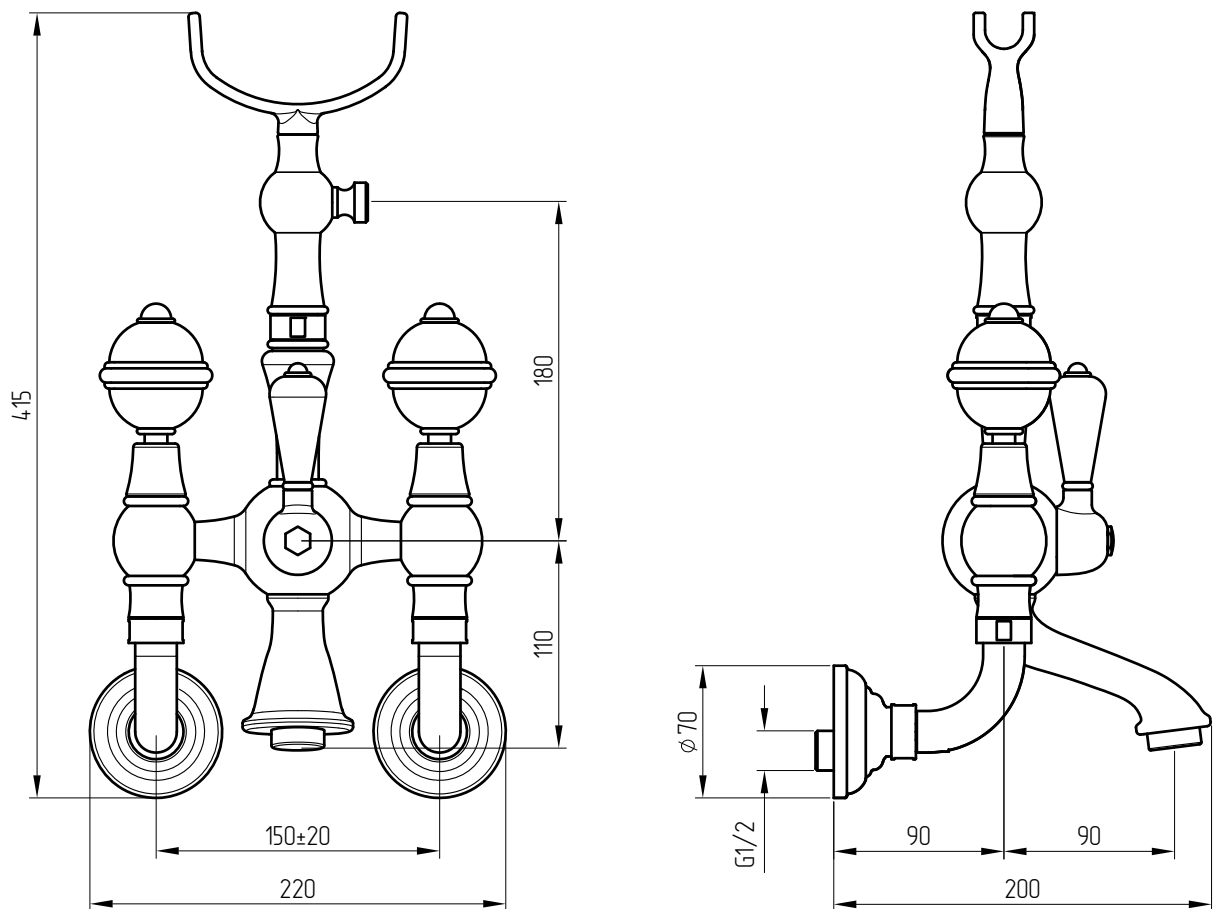

MIGLIORE

Cristalia Swarovski

Gruppo vasca esterno con flessibile cm 150 e doccia duplex, Swarovski
Exposed bathtub mixer with flexible 150 cm and duplex shower, swarovski

Смеситель для ванны