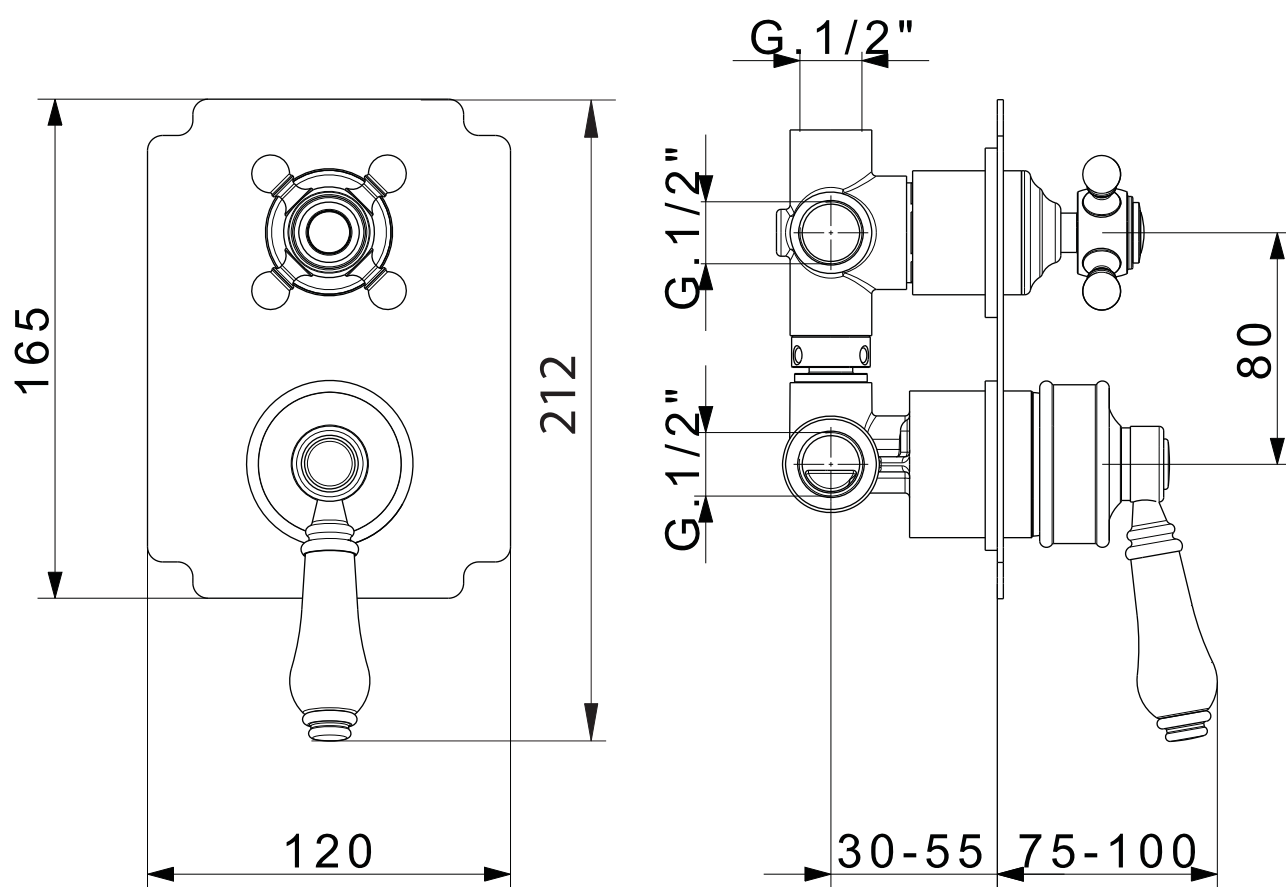

# MIGLIORE

Ermitage

Mixer doccia da incasso 3 vie con deviatore

Built-in 3 way shower mixer with diverter

Смеситель скрытого монтажа с девиатором 3-х позиционный