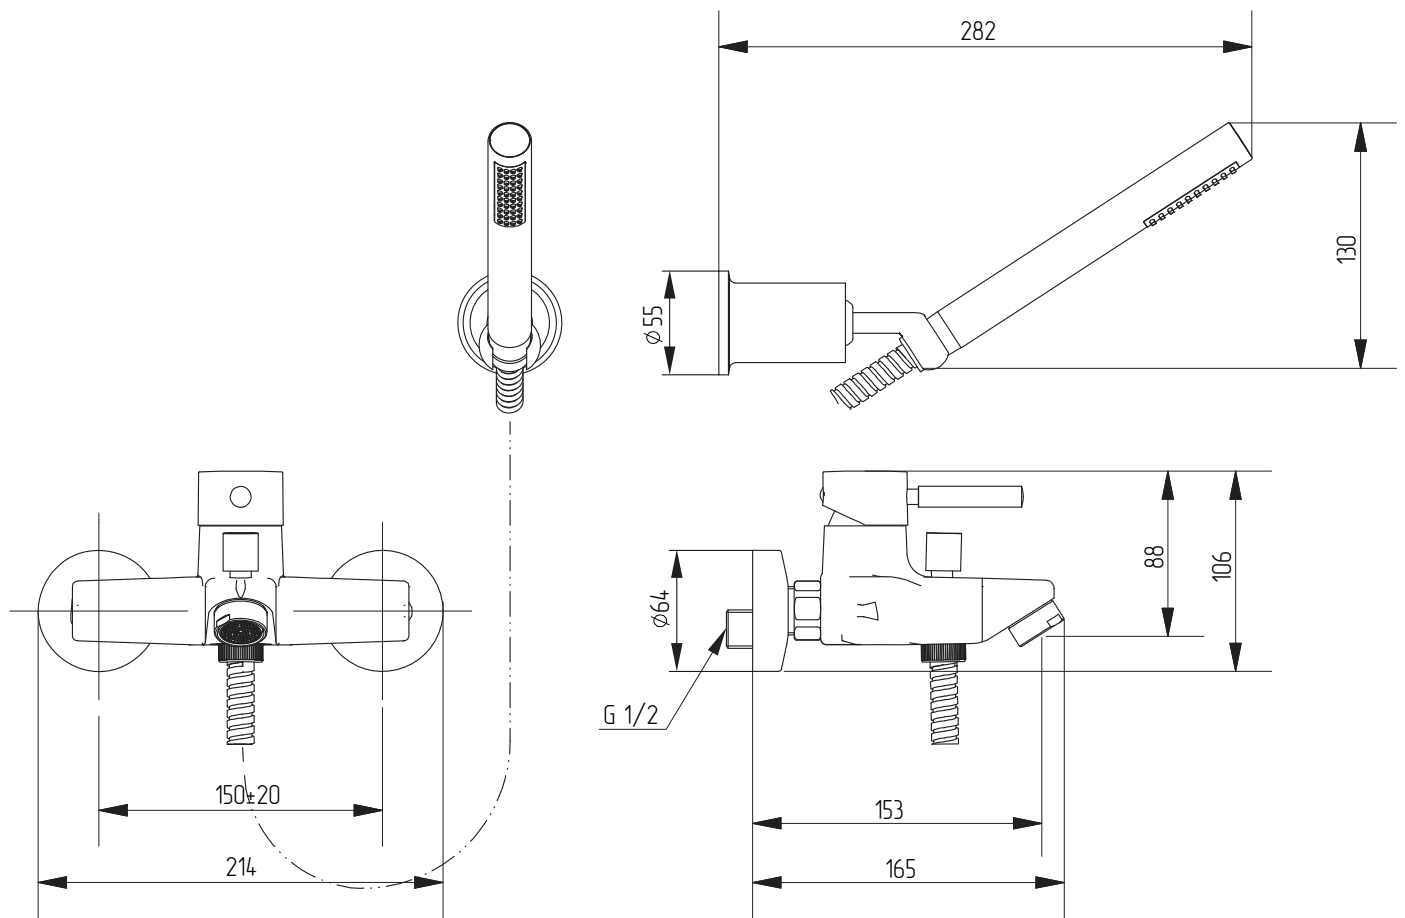

MIGLIORE

Fortis

Gruppo vasca esterno con flessibile cm 150 e doccia duplex
Exposed bathtub mixer with flexible 150 cm and duplex shower
Смеситель для ванны