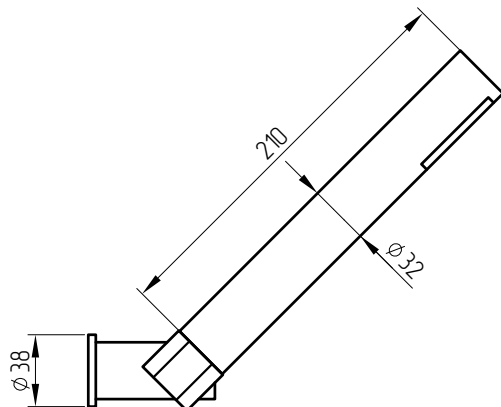

MIGLIORE

Fortis

Gruppo vasca esterno con flessibile cm 150 e doccia duplex
Exposed bathtub mixer with flexible 150 cm and duplex shower
Смеситель для ванны