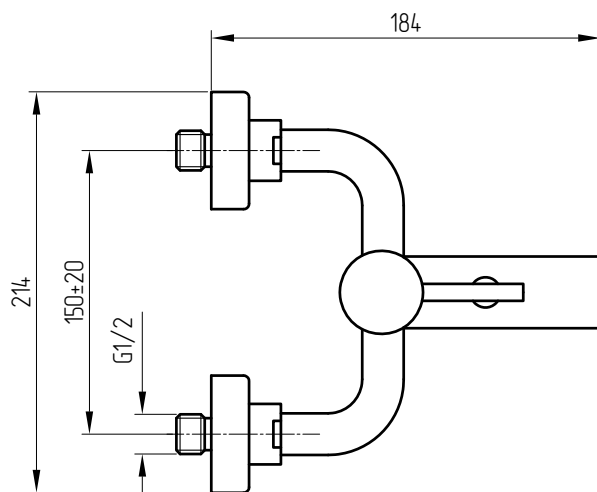

MIGLIORE

Fortis

Gruppo vasca esterno con flessibile cm 150 e doccia duplex
Exposed bathtub mixer with flexible 150 cm and duplex shower
Смеситель для ванны