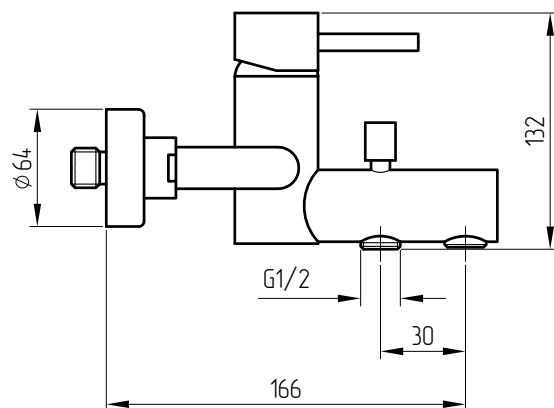

MIGLIORE

Fortis

Gruppo vasca esterno con flessibile cm 150 e doccia duplex
Exposed bathtub mixer with flexible 150 cm and duplex shower
Смеситель для ванны