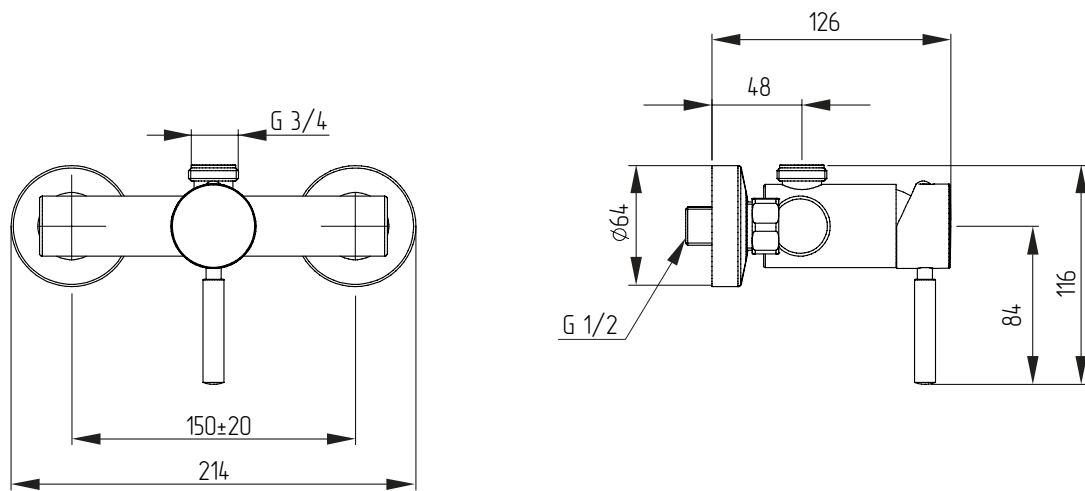

# MIGLIORE

---

---

Fortis

Gruppo doccia esterno senza kit doccia, 3/4

Exposed shower mixer, 3/4

Смеситель для душевой колонны