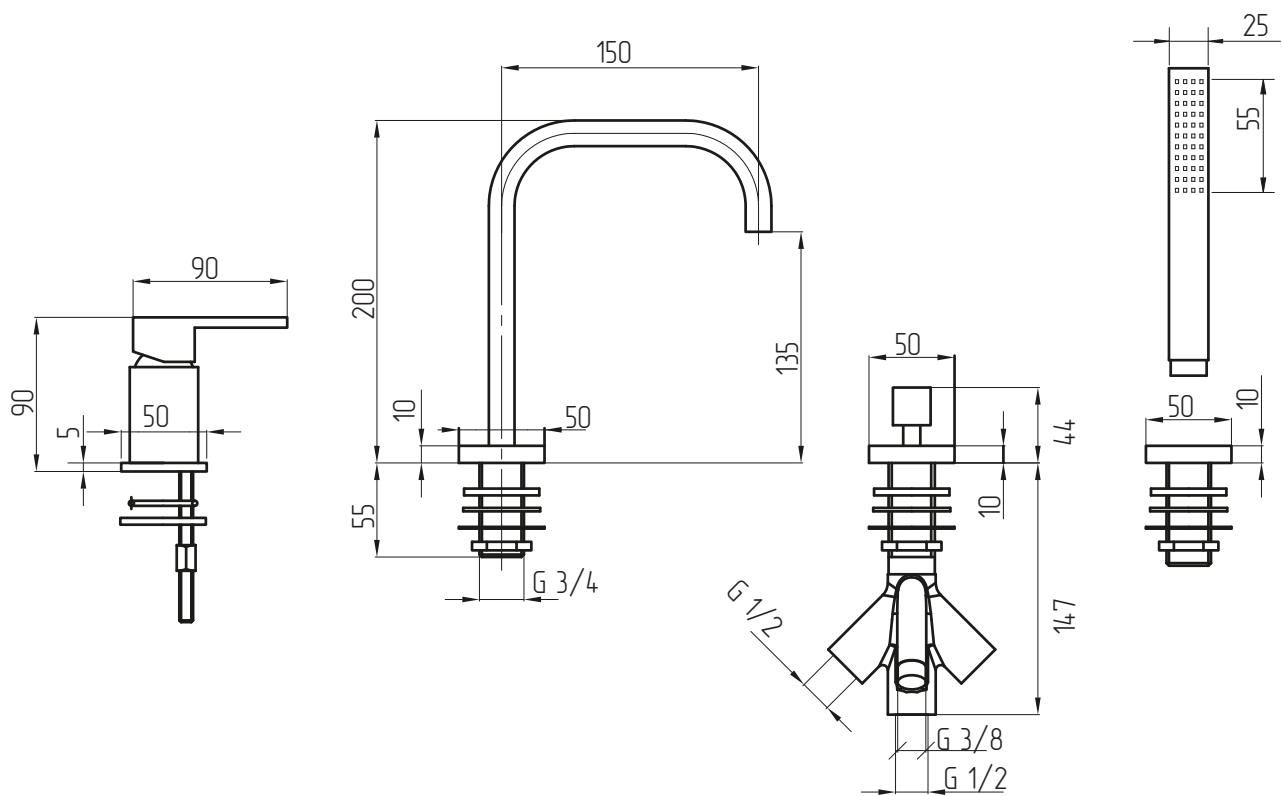

MIGLIORE

Kvant

Batteria bordo vasca con doccia estraibile

Bathtub set with pull-out shower

Смеситель на борт ванны на 4 отверстия