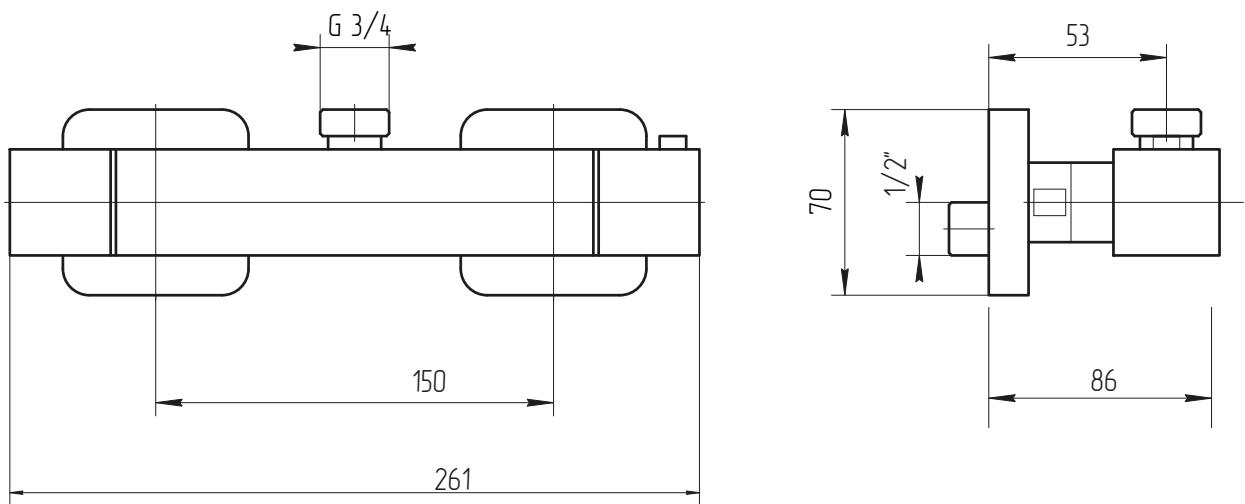

MIGLIORE

K v a n t

Monocomando doccia esterno senza kit doccia, termostato, 3/4

Exposed shower mixer, thermostatic, 3/4

Смеситель для душевой колонны термостатический, 3/4