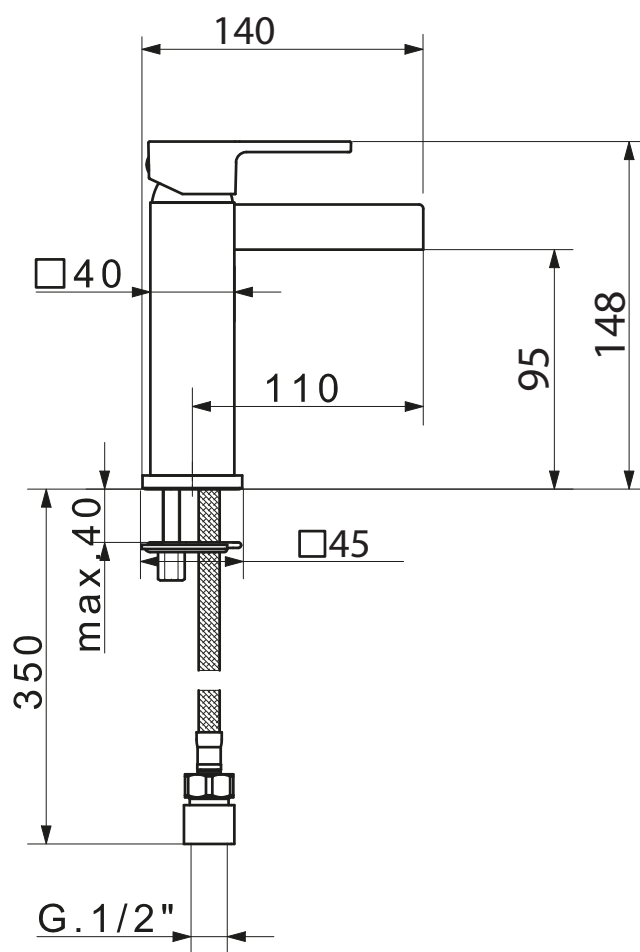

MIGLIORE

Kvant

Monocomando lavabo

Washbasin mixer

Смеситель для раковины, каскадный излив