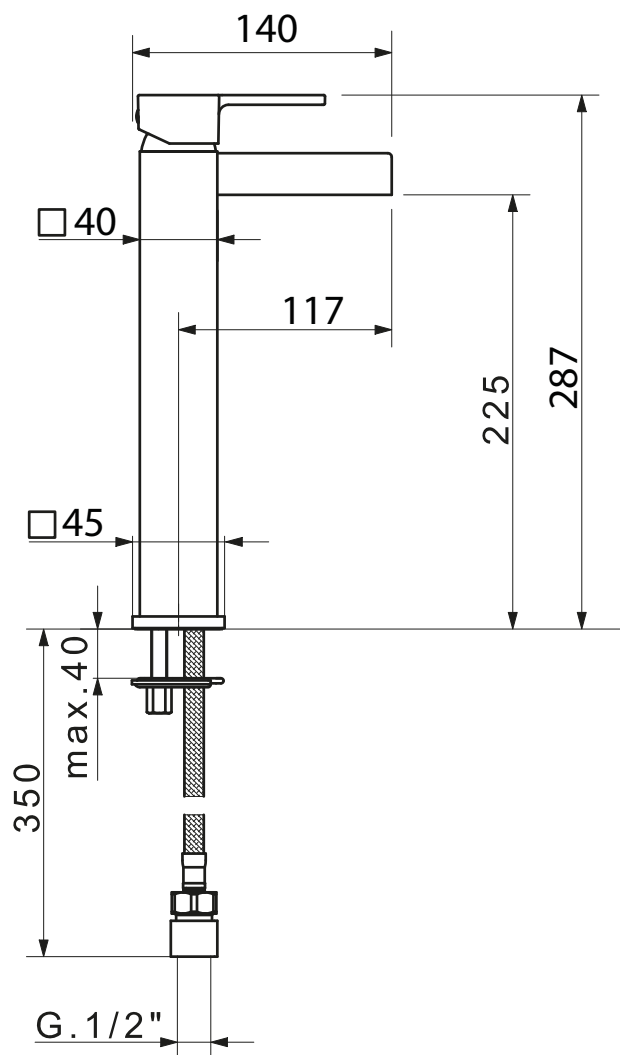

# MIGLIORE

---

---

K v a n t

Monocomando lavabo

Washbasin mixer

Смеситель для раковины высокий, каскадный излив