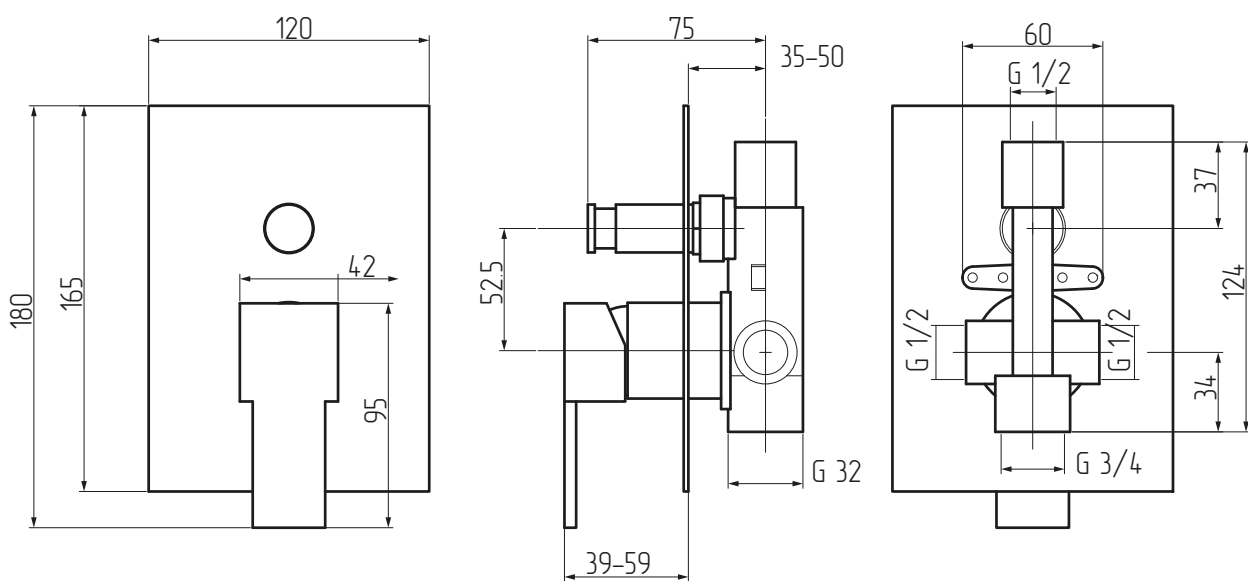

MIGLIORE

Kvant

Mixer doccia da incasso con deviatore

Built-in shower mixer with diverter

Смеситель скрытого монтажа с девиатором