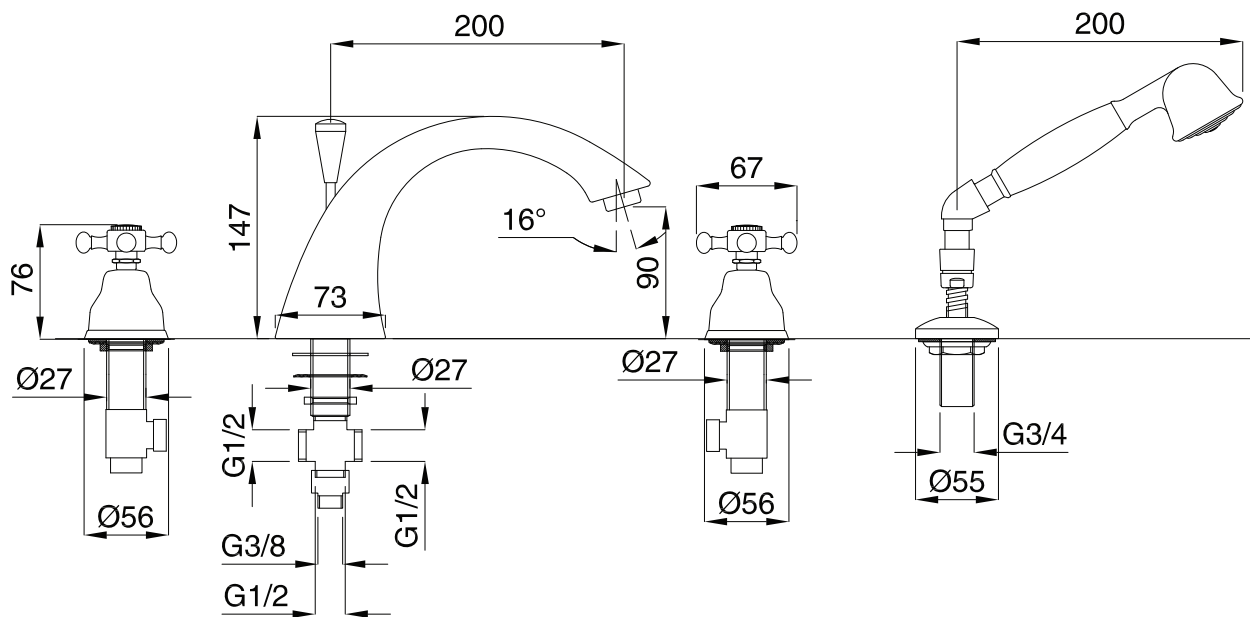

MIGLIORE

Lady

Batteria bordo vasca con doccia estraibile
Bathtub set with pull-out handshower
Смеситель на борту ванны на 4 отв.