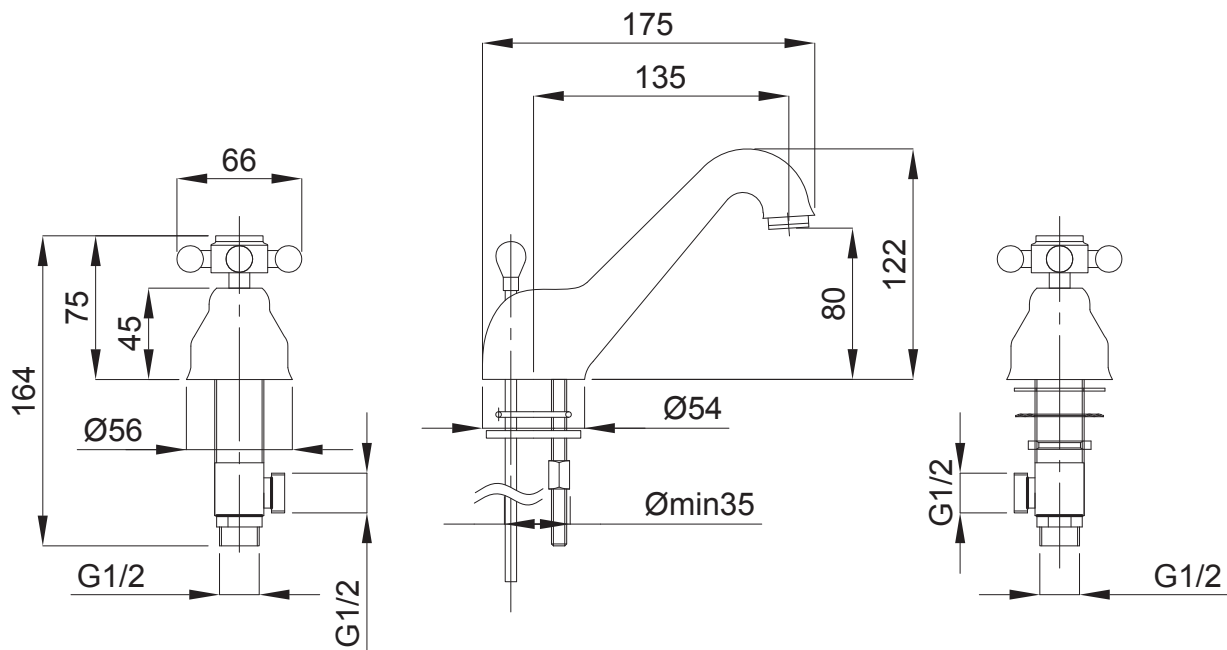

# MIGLIORE

---

---

Lady

Batteria lavabo

Washbasin mixer

Смеситель для раковины на 3 отв.