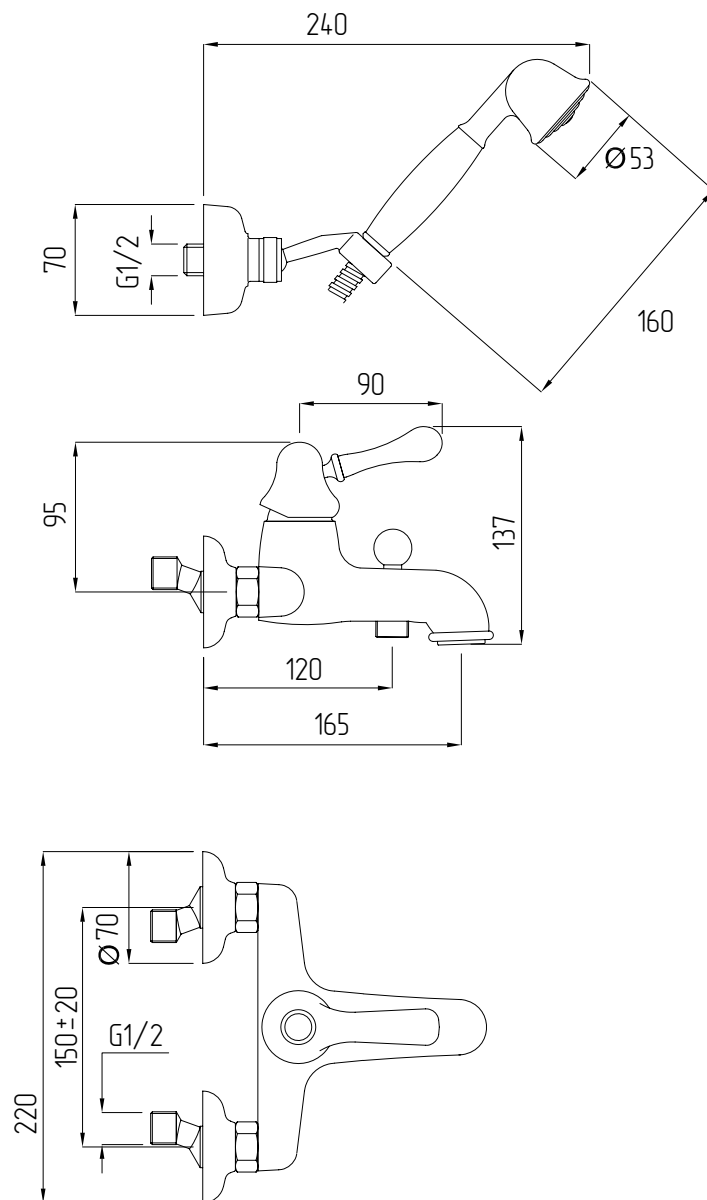

MIGLIORE

Maya

Gruppo vasca esterno con flessibile cm 150 e doccia duplex
Exposed bathtub mixer with flexible 150 cm and duplex shower

Смеситель для ванны