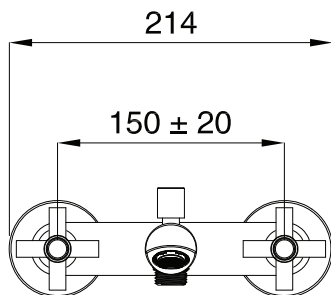

MIGLIORE

Naxos

Gruppo vasca esterno con flessibile cm 150 e doccia duplex
Exposed bathtub mixer with flexible 150 cm and duplex shower
Смеситель для ванны, с ручным душем