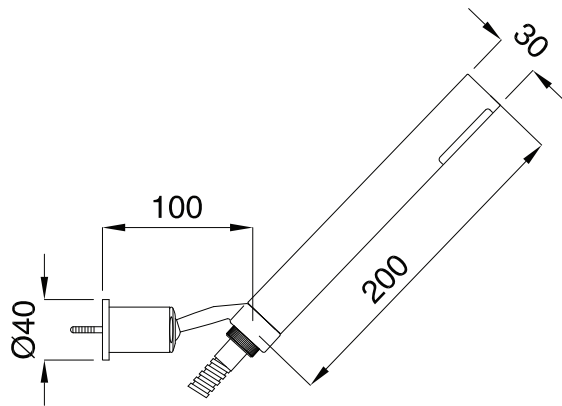

MIGLIORE

Naxos

Gruppo vasca esterno con flessibile cm 150 e doccia duplex
Exposed bathtub mixer with flexible 150 cm and duplex shower
Смеситель для ванны, с ручным душем