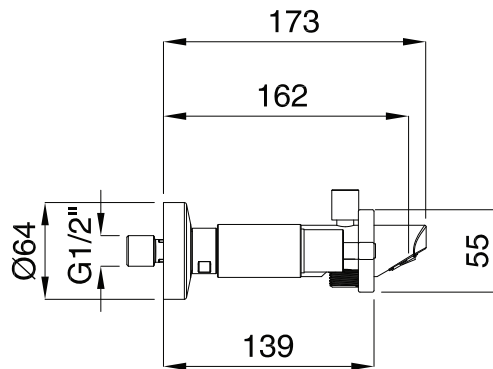

MIGLIORE

Naxos

Gruppo vasca esterno con flessibile cm 150 e doccia duplex
Exposed bathtub mixer with flexible 150 cm and duplex shower
Смеситель для ванны, с ручным душем