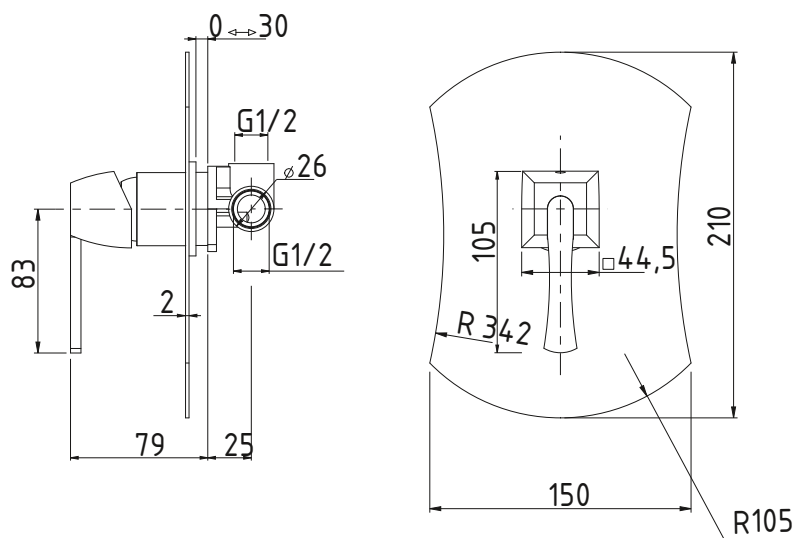

MIGLIORE

Opera

Mixer doccia da incasso

Built-in shower mixer

Смеситель скрытого монтажа