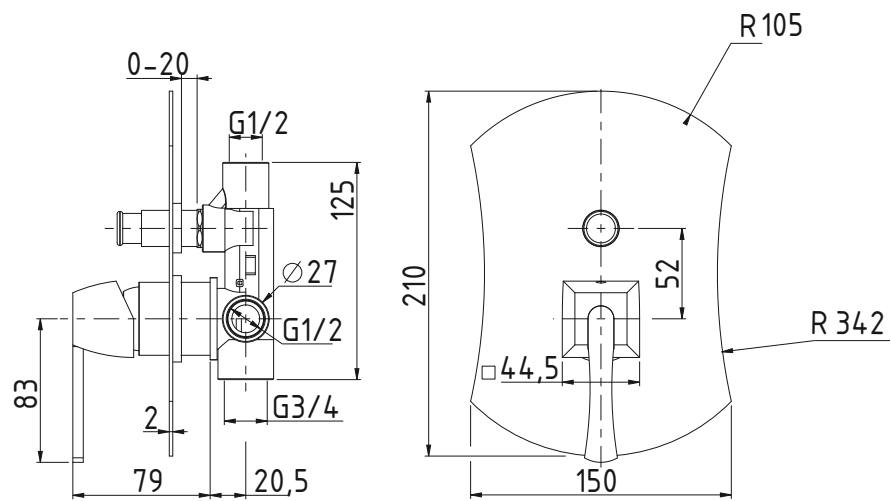

MIGLIORE

Opera

Mixer doccia da incasso 2 vie con deviatore
Built-in 2 way shower mixer with diverter
Смеситель скрытого монтажа с девиатором