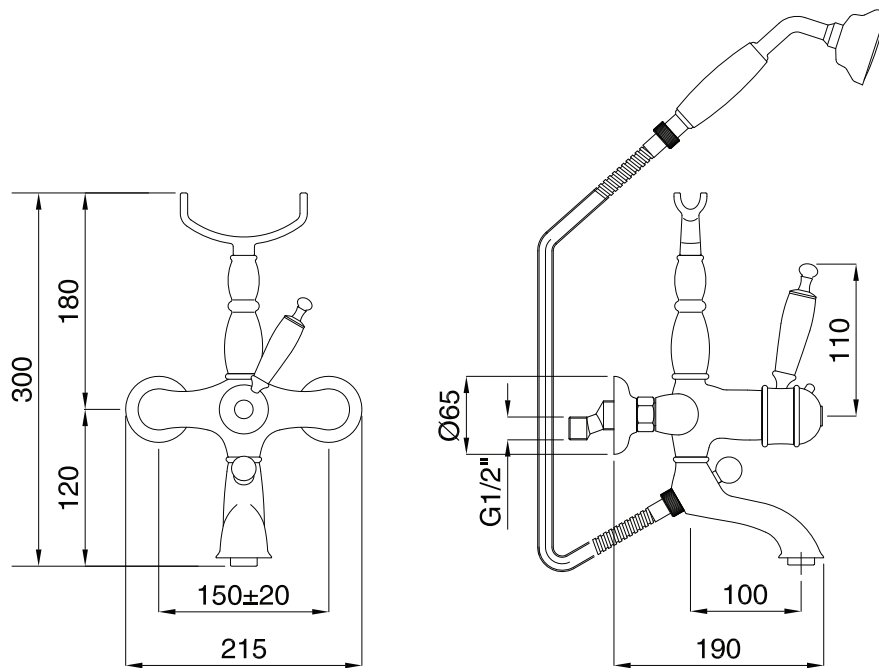

# MIGLIORE

---

---

Oxford

Gruppo vasca esterno con flessibile cm 150 e doccia duplex, termostato  
Exposed bathtub mixer with flexible 150 cm and duplex shower, thermostatic  
Смеситель для ванны, с ручным душем, термостатический