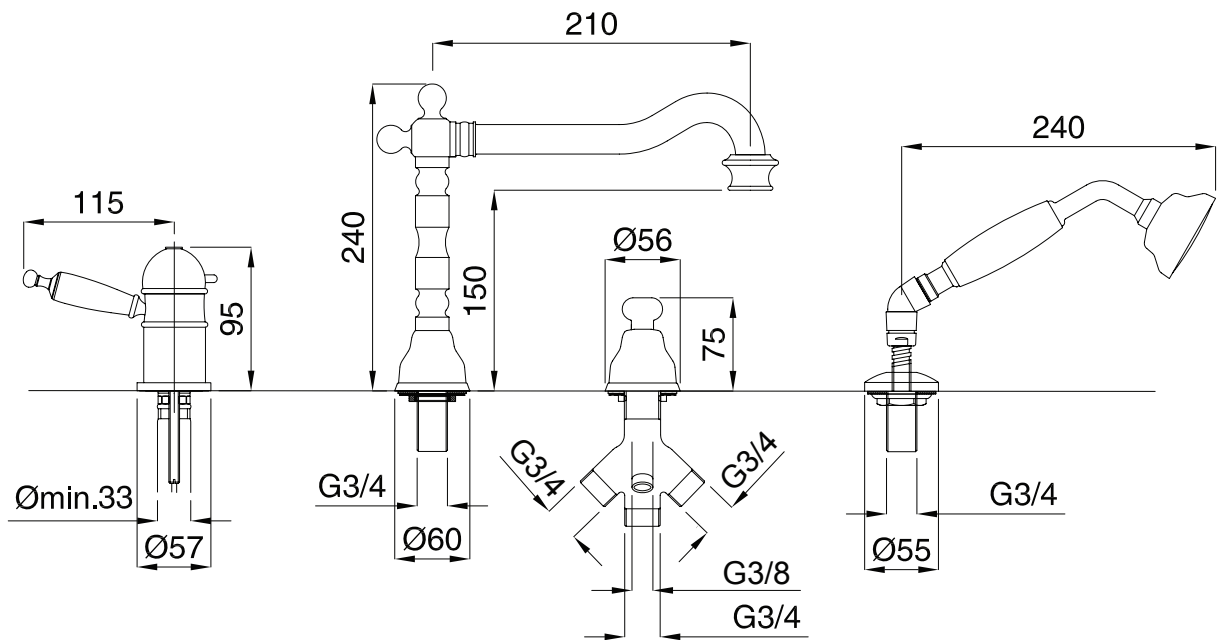

MIGLIORE

Oxford

Batteria bordo vasca con doccia estraibile, termostato
Bathtub set with pull-out handshower, thermostatic
Смеситель на борт ванны на 4 отв. термостатический