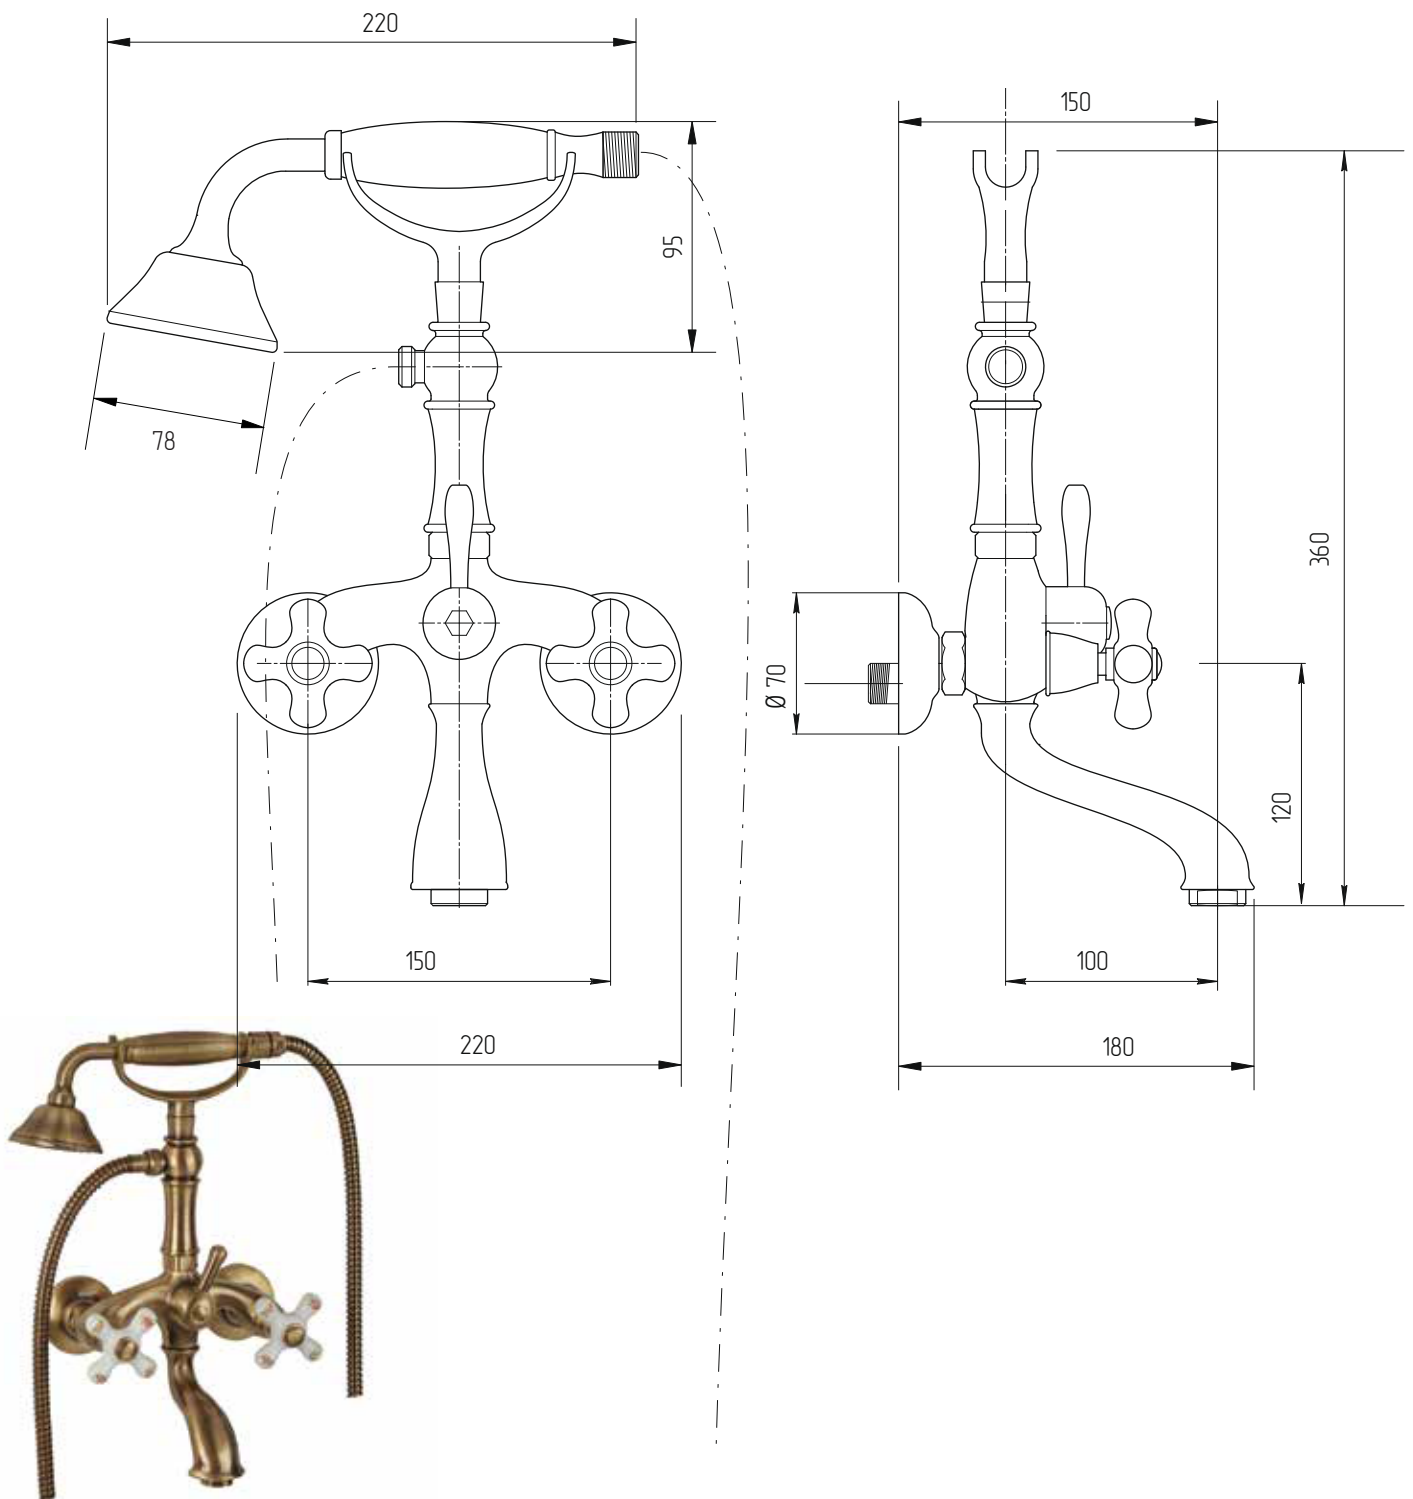

## Provance

Gruppo vasca esterno con flessibile cm150 e doccia duplex  
Exposed bath mixer with flexible 150 cm and duplex shower

Смеситель для ванны