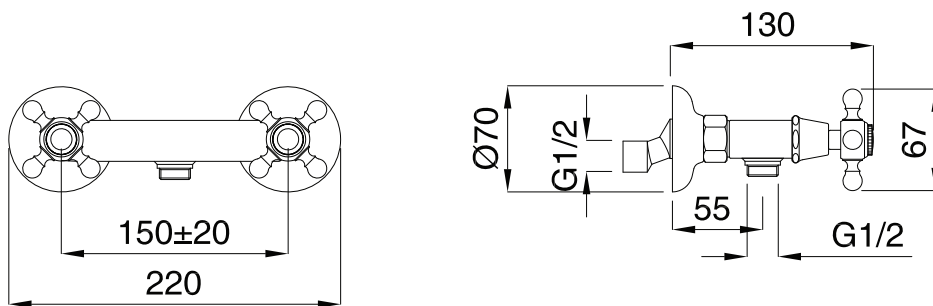

MIGLIORE

Revival

Gruppo doccia esterno senza kit doccia, 1/2, Swarovski

Exposed shower mixer, 1/2, Swarovski

Смеситель для душа