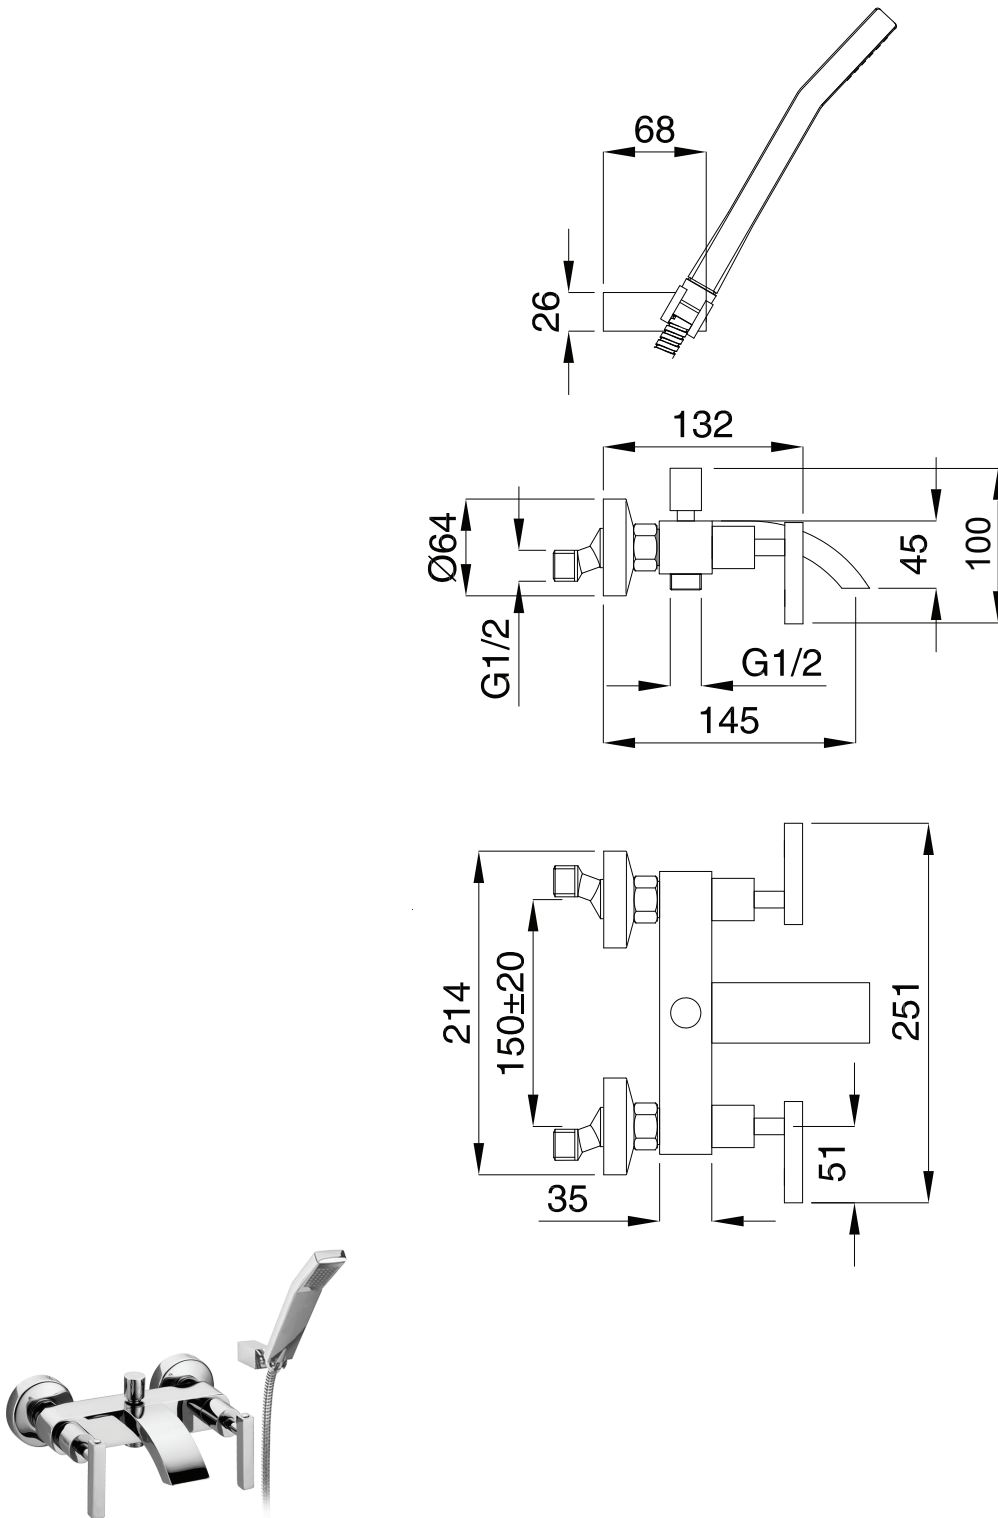

# MIGLIORE

Syntesi

Gruppo vasca esterno con flessibile cm 150 e doccia duplex  
Exposed bathtub mixer with flexible 150 cm and duplex shower  
Смеситель для ванны, с ручным душем