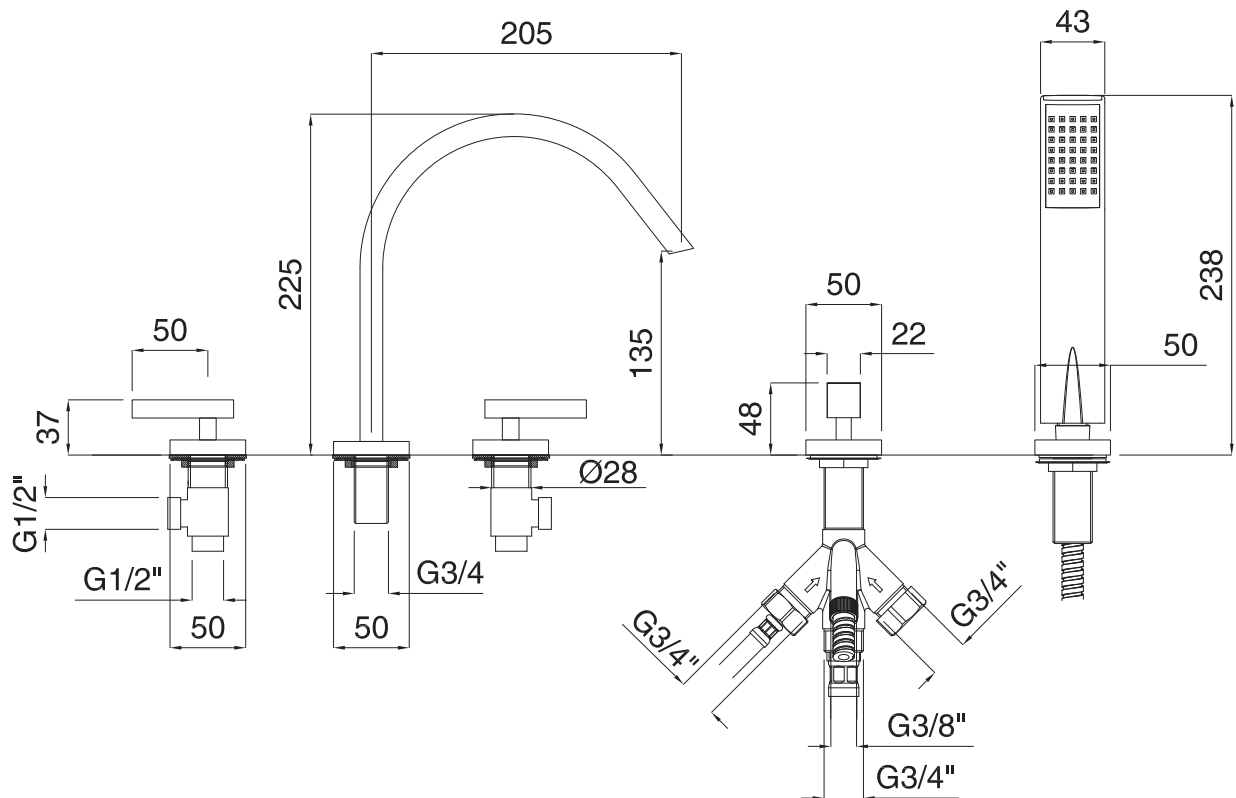

MIGLIORE

Syntesi
Batteria bordo vasca con doccia estraibile
Bathtub set with pull-out shower
Смеситель на борт ванны на 5 отв.