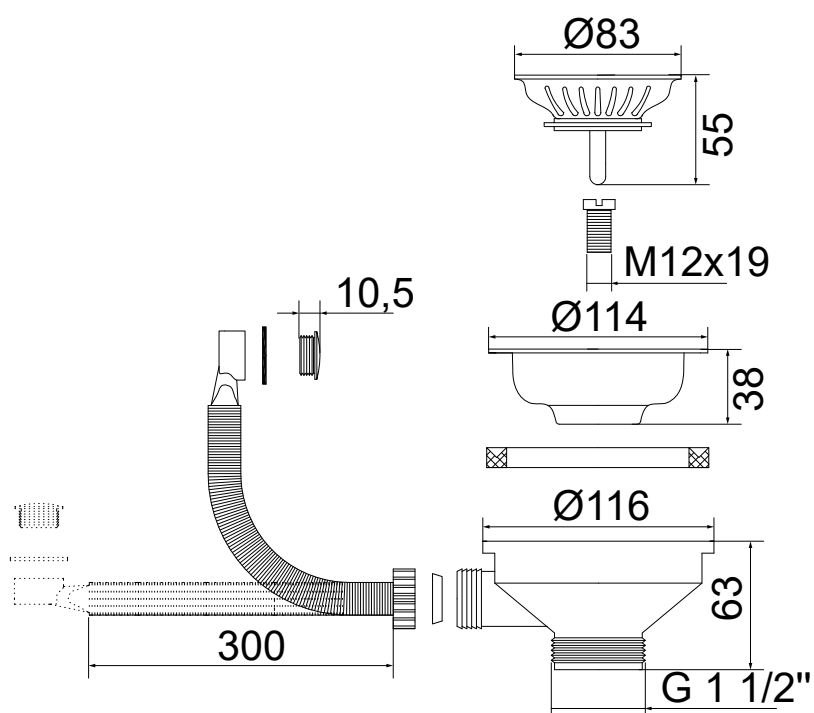

MIGLIORE

RICAMBI

Piletta in PP per lavello con troppo piena tondo

Waste for sink with overflow

Слив для кухонной мойки с крышкой и переливом D-90см