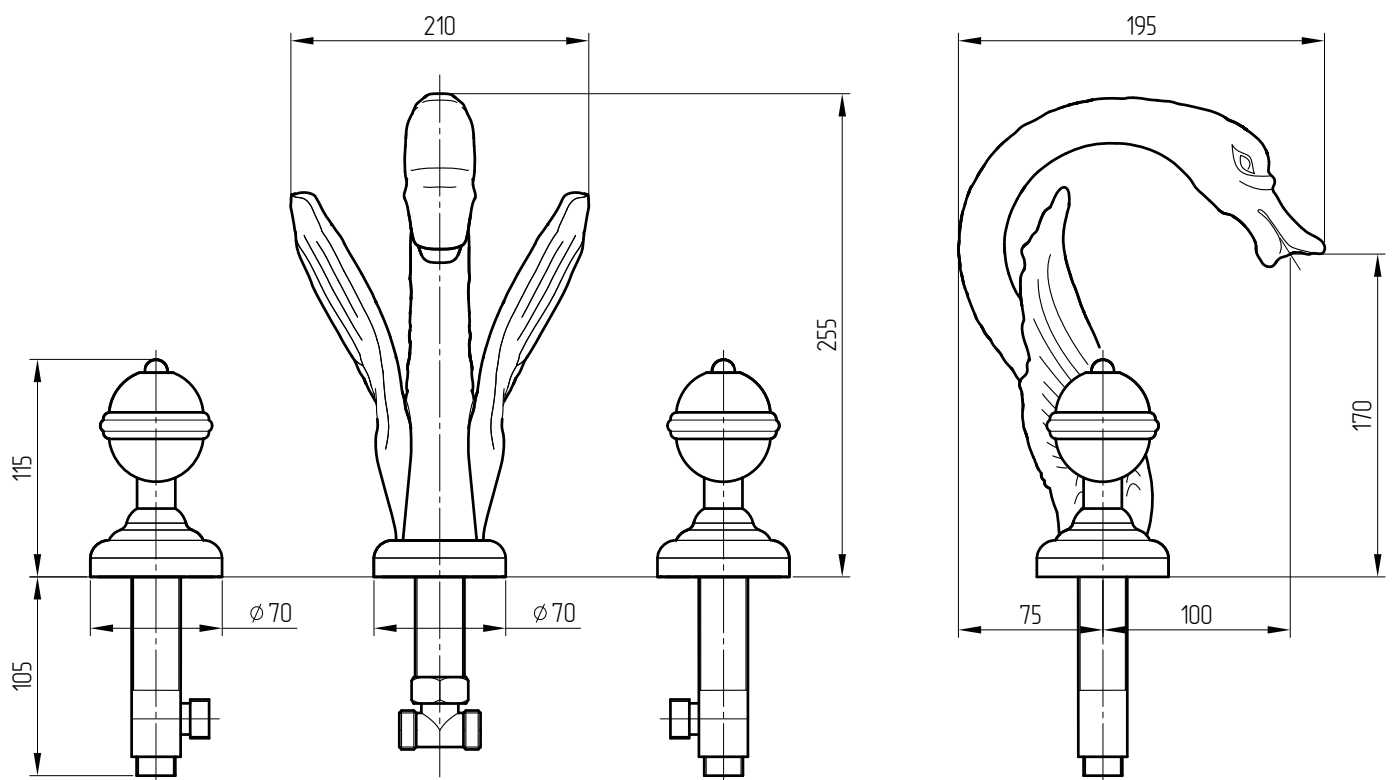

MIGLIORE

LUXOR

Batteria lavabo, Swarovski
Washbasin mixer, Swarovski
Смеситель для раковины на 3 отв.