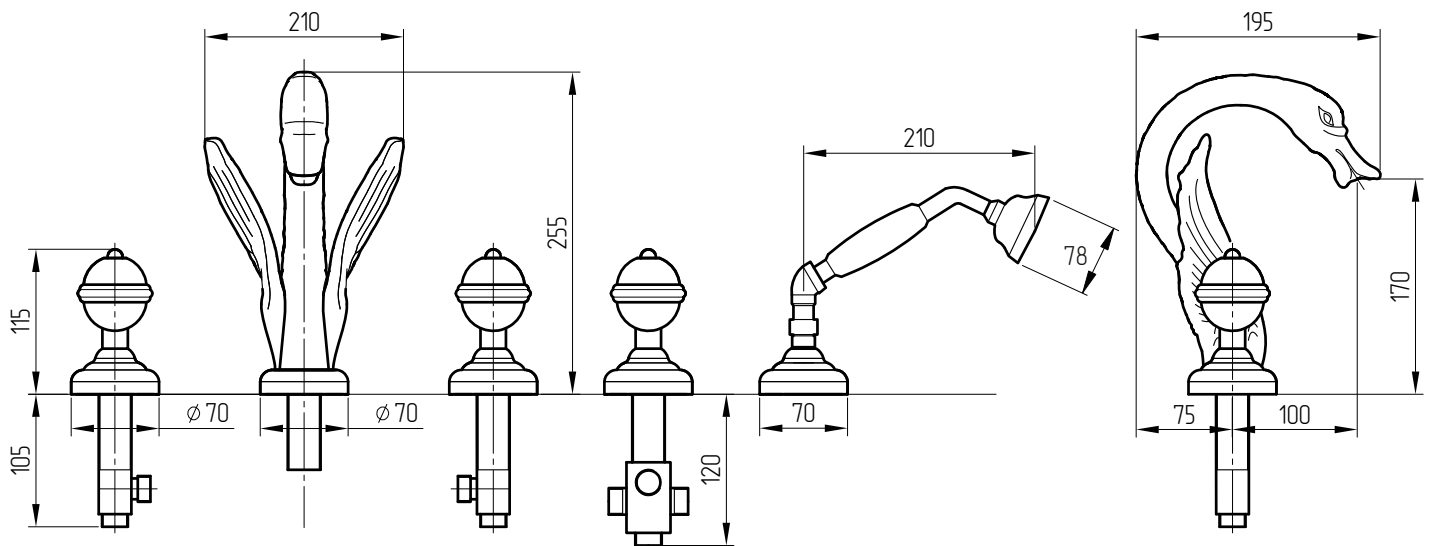

MIGLIORE

ЛУХОГ

Batteria bordo vasca con doccia estraibile, Swarovskii
Bathtub set with pull-out handshower, Swarovski
Смеситель для ванны, встроенный в борт на 5 отв.