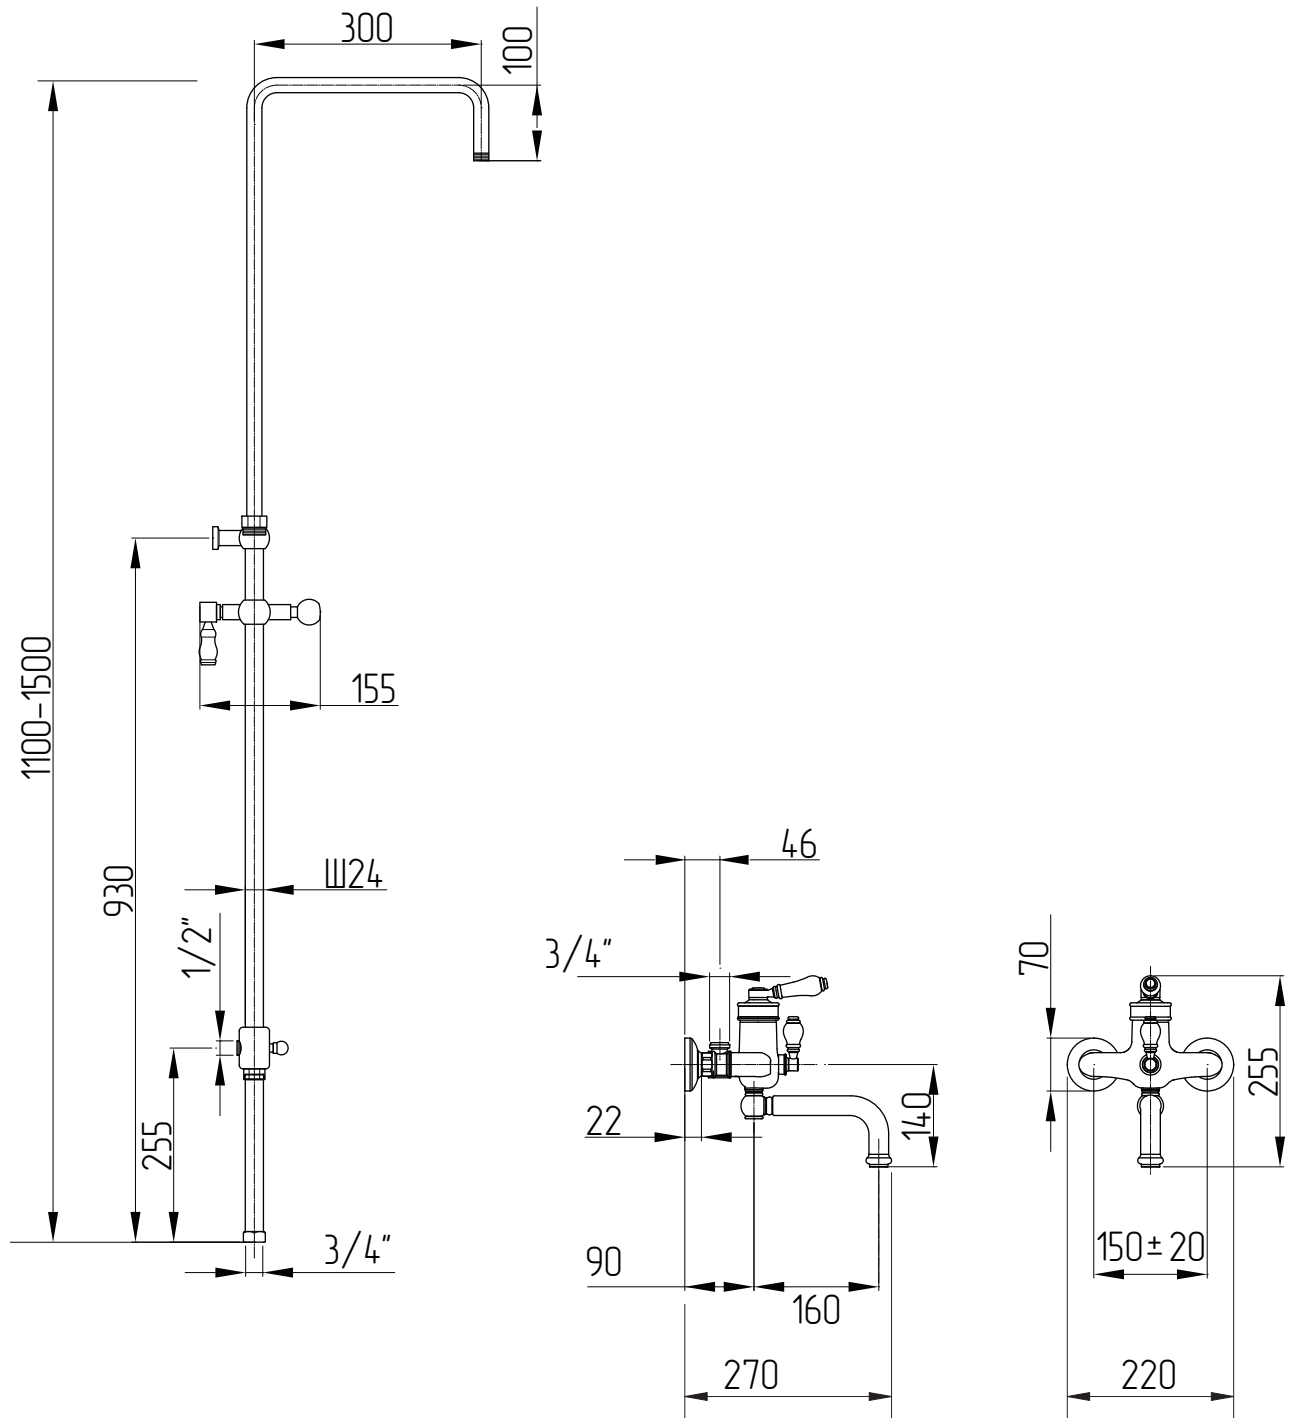

MIGLIORE

Ermitage

Kit colonna doccia con soffione, flessibile, doccetta
Shower kit with shower column, shower head, hand shower
Смеситель, душевая колонна, шланг, ручной душ