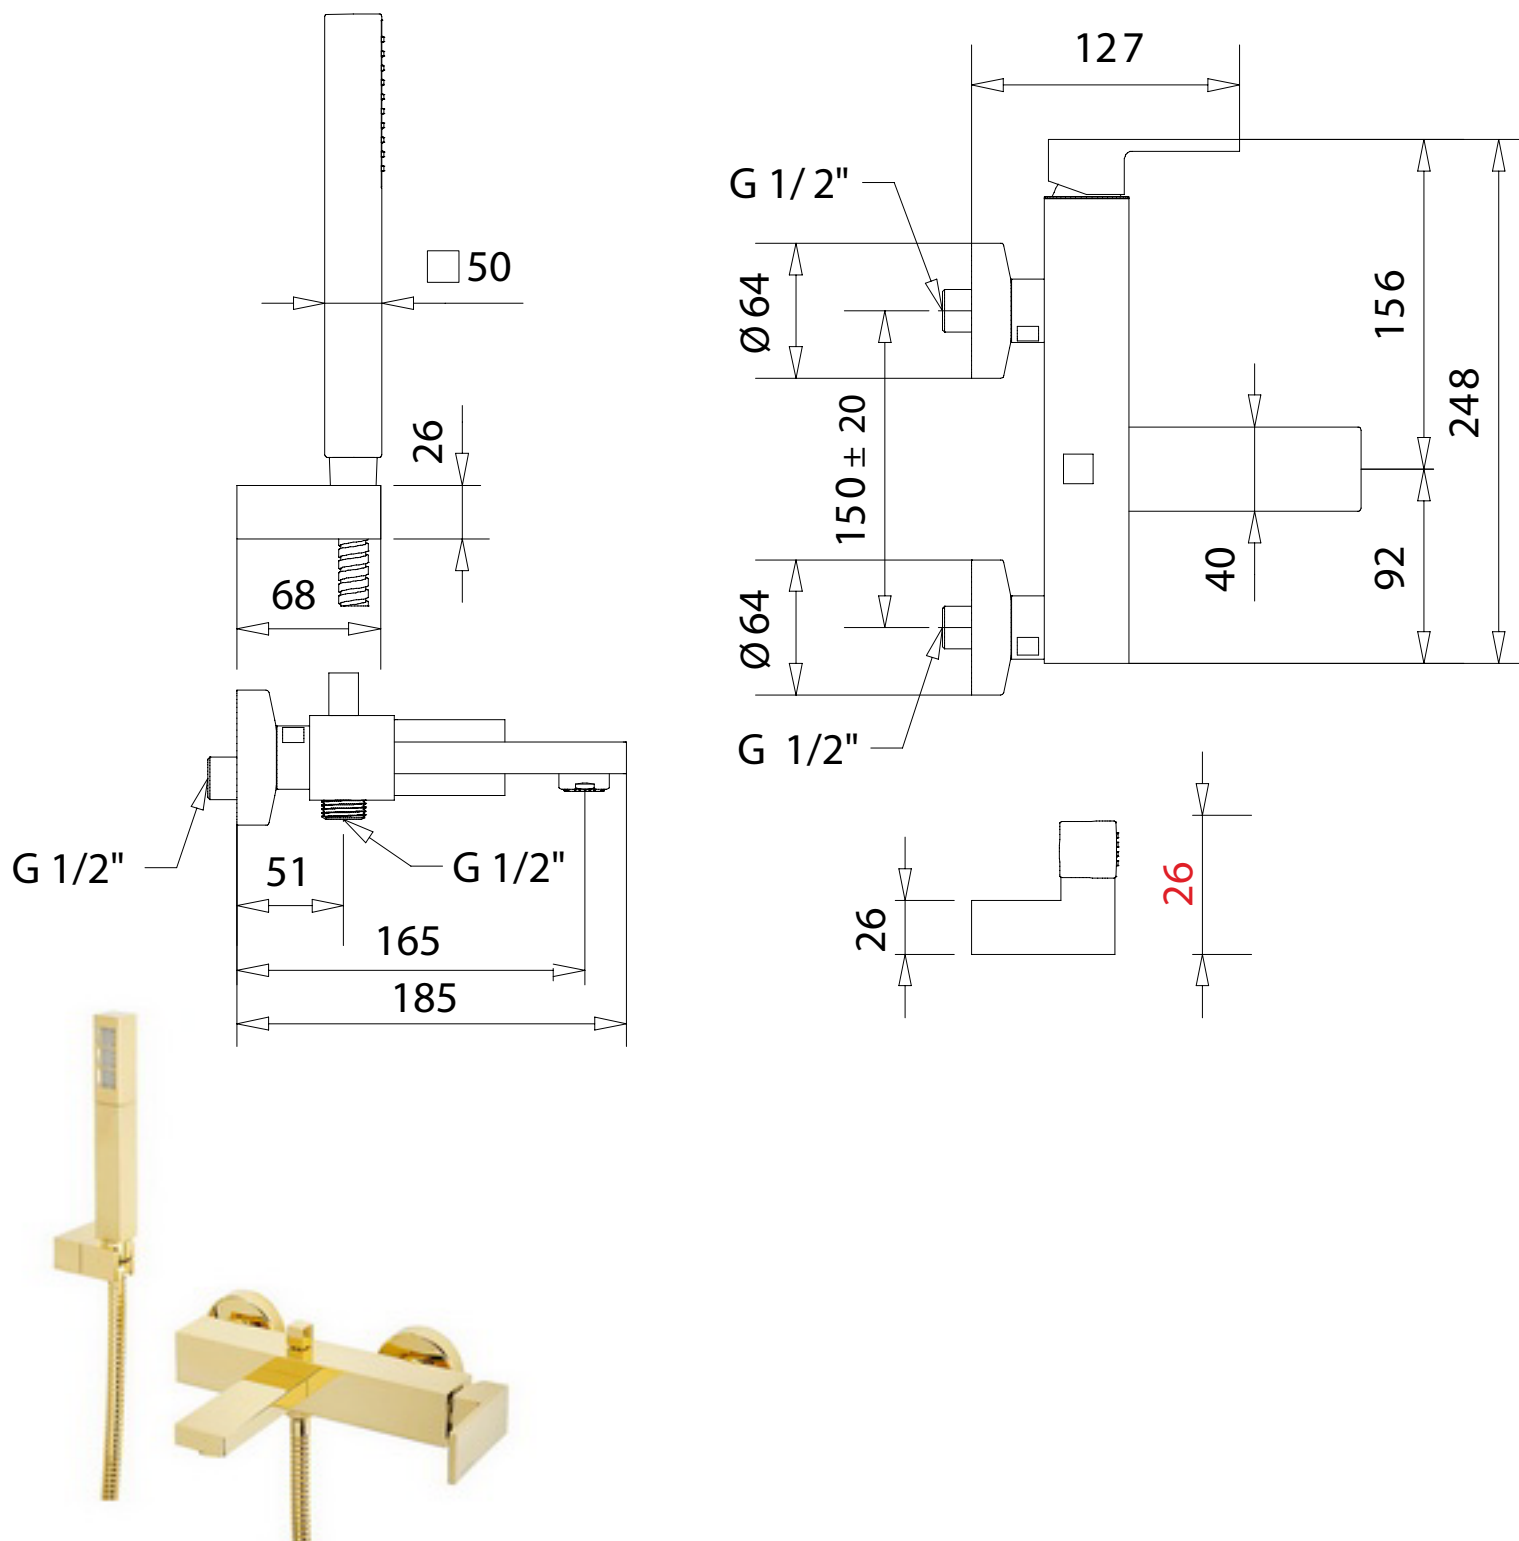

MIGLIORE

Kvant Gold

Gruppo vasca esterno con flessibile cm 150 e doccia duplex
Exposed bathtub mixer with flexible 150 cm and duplex shower
Смеситель для ванны, с ручным душем