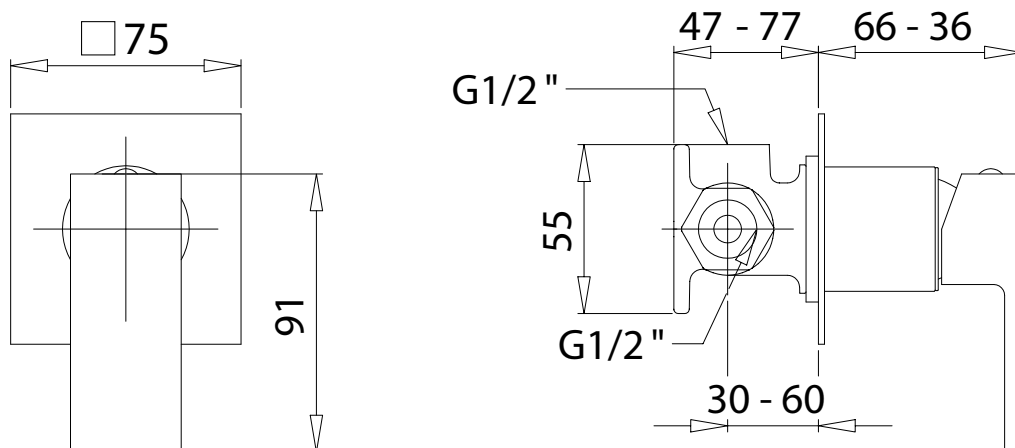

MIGLIORE

Kvant Gold

Miscelatore doccia da incasso

Built-in shower mixer

Смеситель моноком. скрытого монтажа