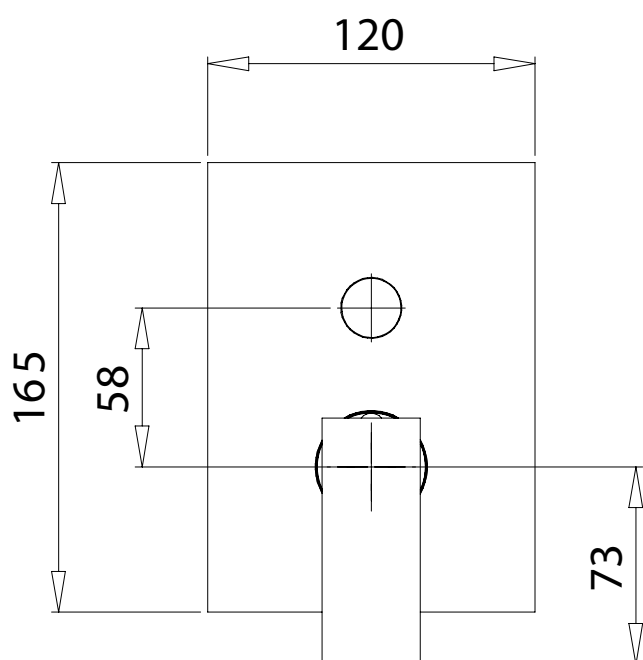

MIGLIORE

Kvant Gold

Miscelatore doccia da incasso 2 vie con deviatore

Built-in 2 way shower mixer with diverter

Смеситель моноком. скрытого монтажа, 2-х позиционный с девиатором