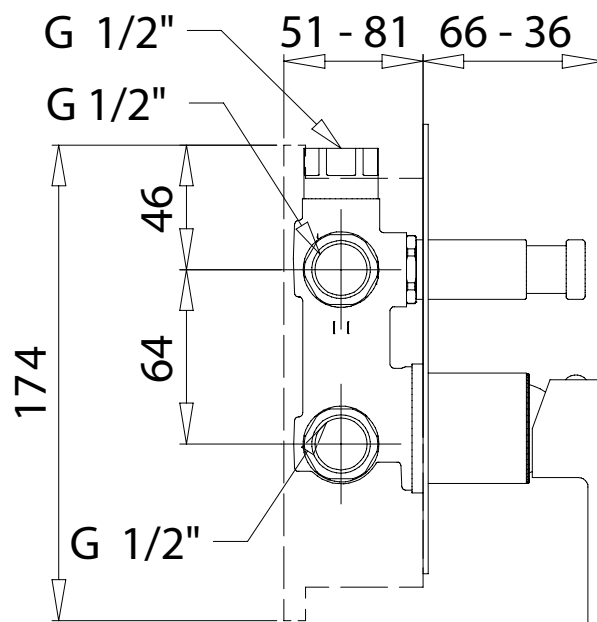

MIGLIORE

Kvant Gold

Miscelatore doccia da incasso 2 vie con deviatore

Built-in 2 way shower mixer with diverter

Смеситель моноком. скрытого монтажа, 2-х позиционный с девиатором