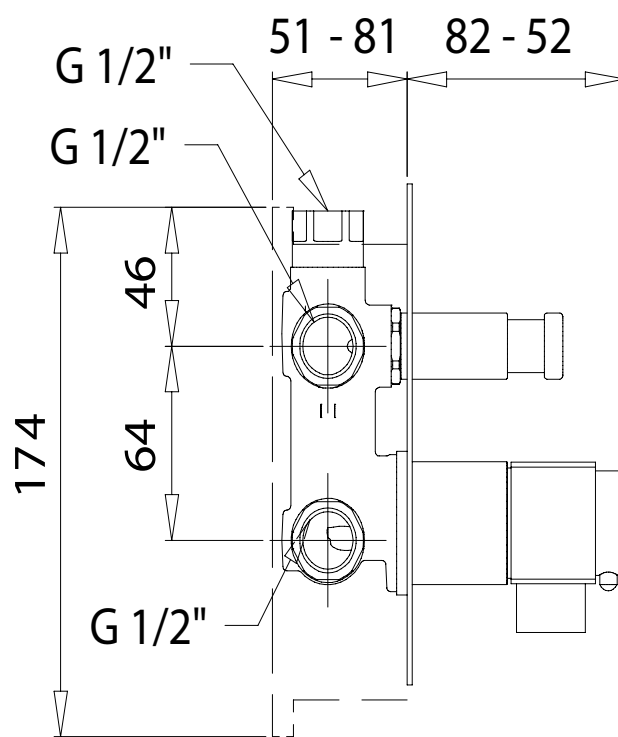

MIGLIORE

Kvant Gold

Miscelatore doccia da incasso 2 vie con deviatore, termostato

Built-in 2 way shower mixer with diverter, thermostatic

Смеситель моноком. скрытого монтажа, 2-х позиционный термостатический с девиатором