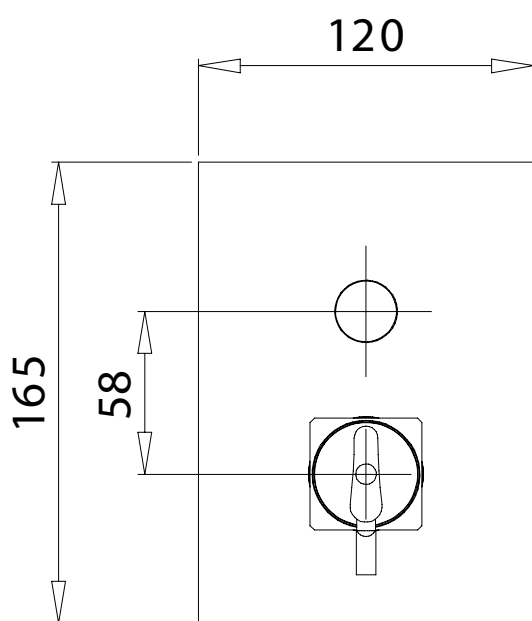

MIGLIORE

Kvant Gold

Miscelatore doccia da incasso 2 vie con deviatore, termostato

Built-in 2 way shower mixer with diverter, thermostatic

Смеситель моноком. скрытого монтажа, 2-х позиционный термостатический с девиатором