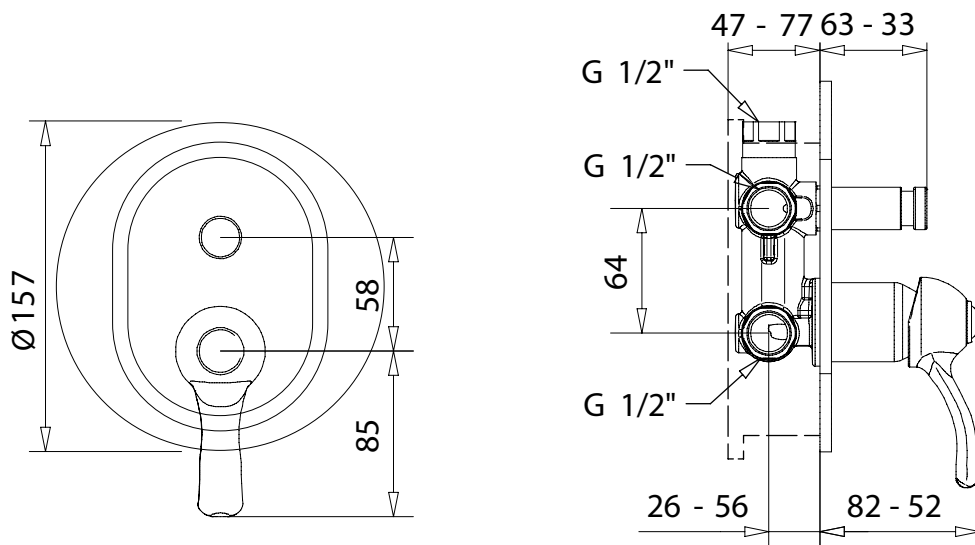

MIGLIORE

L e m

Miscelatore doccia da incasso 2 vie con deviatore

Built-in 2 way shower mixer with diverter

Смеситель скрытого монтажа с девиатором