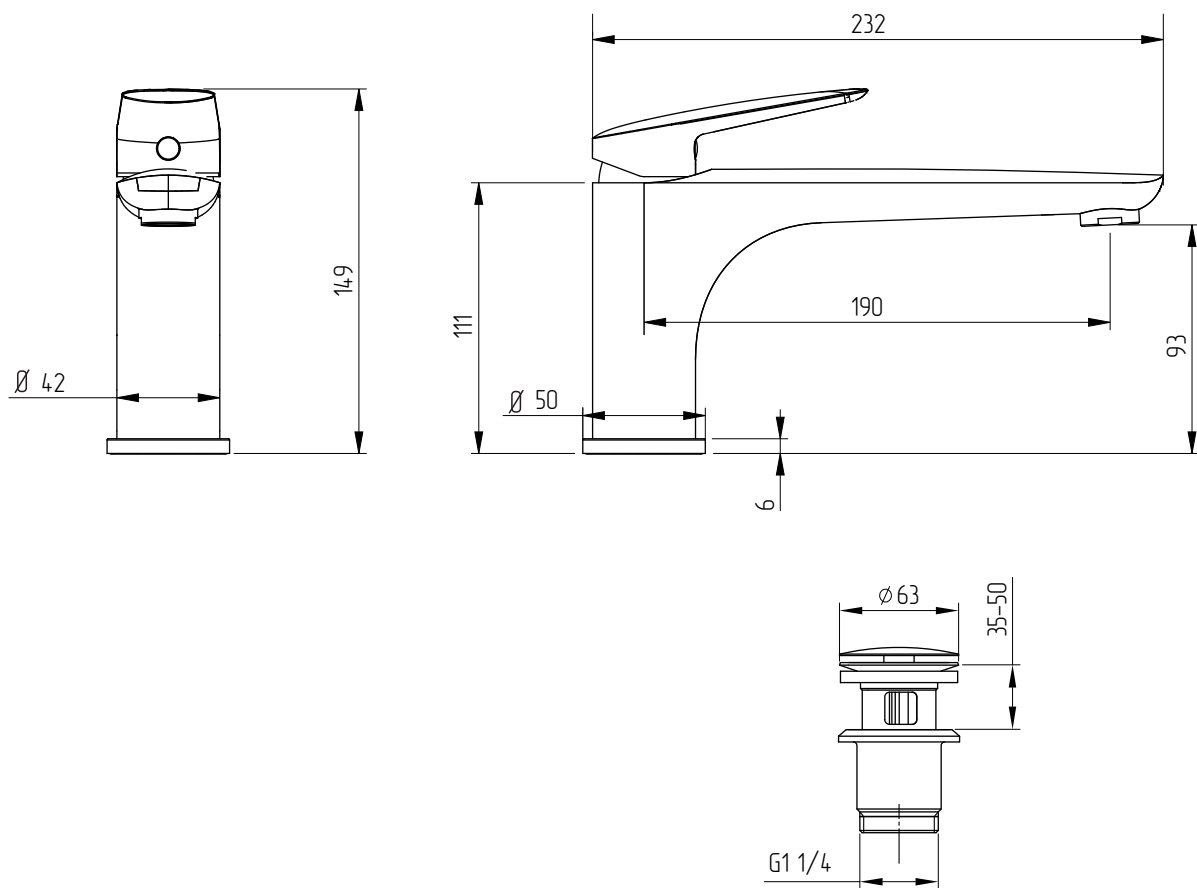

MIGLIORE

L a g u n a

Miscelatore lavabo

Washbasin mixer

Смеситель для раковины с удлиненным изливом