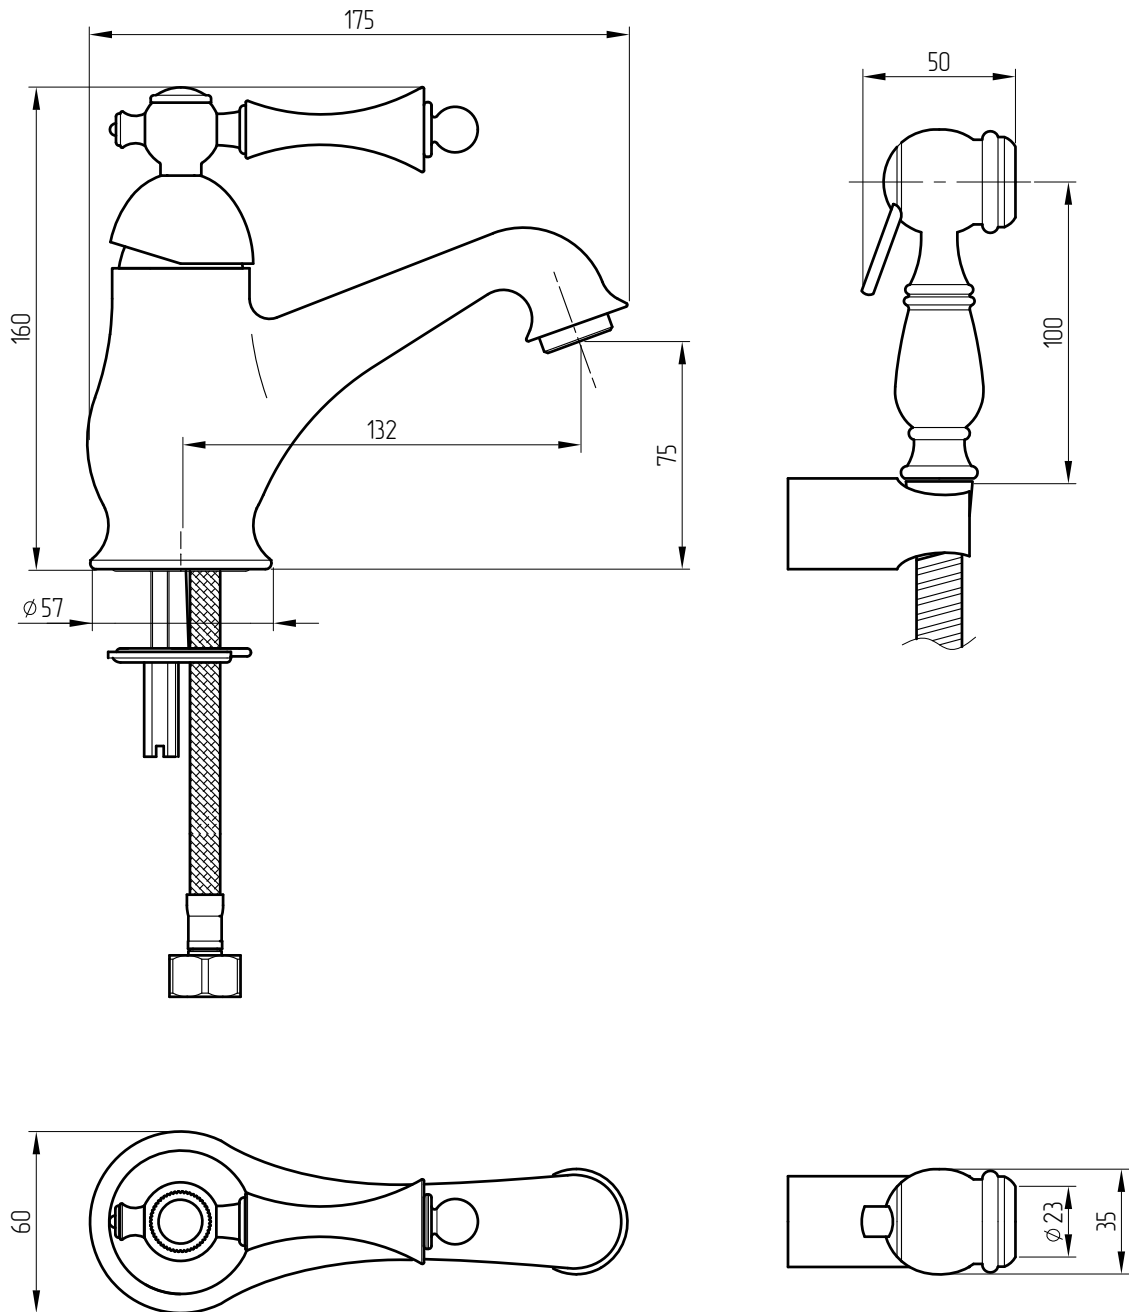

MIGLIORE

B o m o n d

Miscelatore lavabo con doccia shut-off
Washbasin mixer with shut-off handshower
Смеситель для раковины с гигиенической лейкой