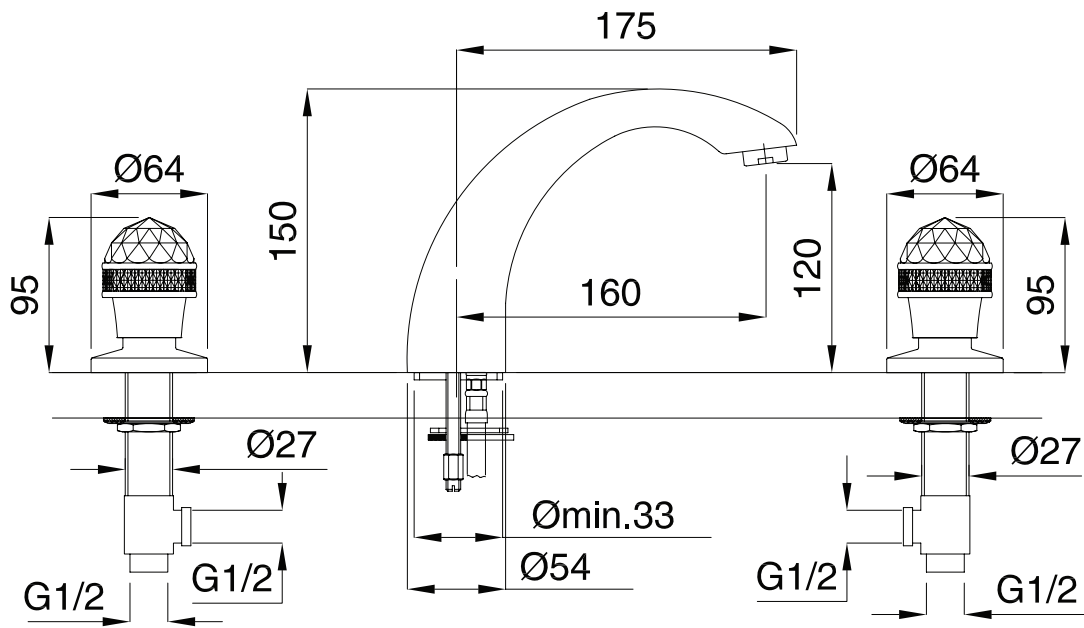

MIGLIORE

A x o S w a r o v s k i

Batteria lavabo, Swarovski

Washbasin mixer, Swarovski

Смеситель для раковины на 3 отв.