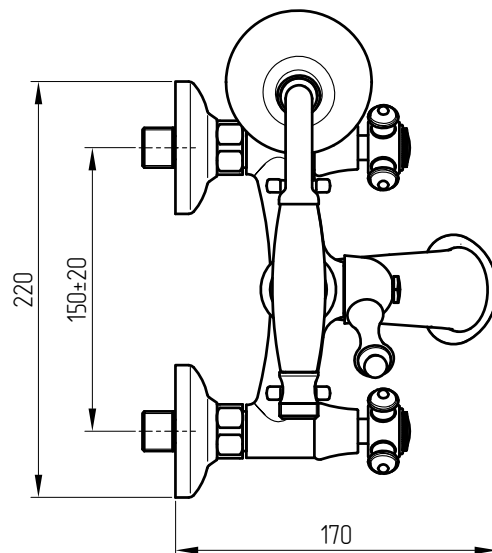

MIGLIORE

Prestige

Gruppo vasca esterno con flessibile cm 150 e doccia duplex
Exposed bathtub mixer with flexible 150 cm and duplex shower
Смеситель для ванны