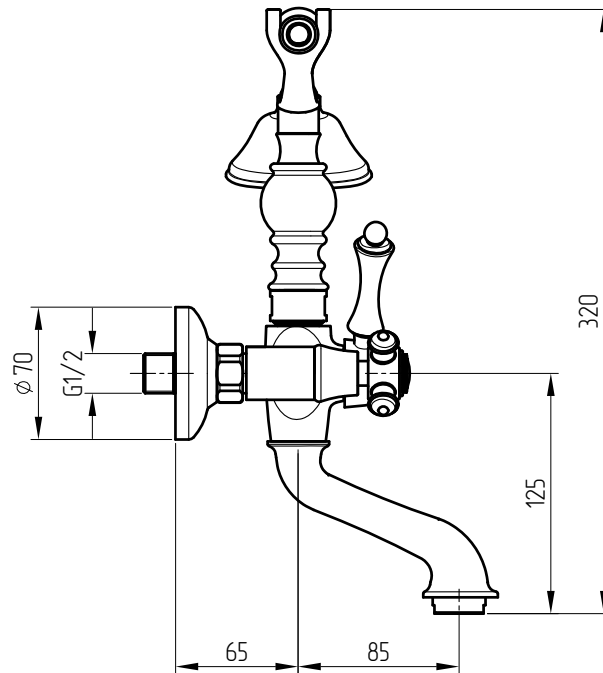

MIGLIORE

Prestige

Gruppo vasca esterno con flessibile cm 150 e doccia duplex
Exposed bathtub mixer with flexible 150 cm and duplex shower
Смеситель для ванны