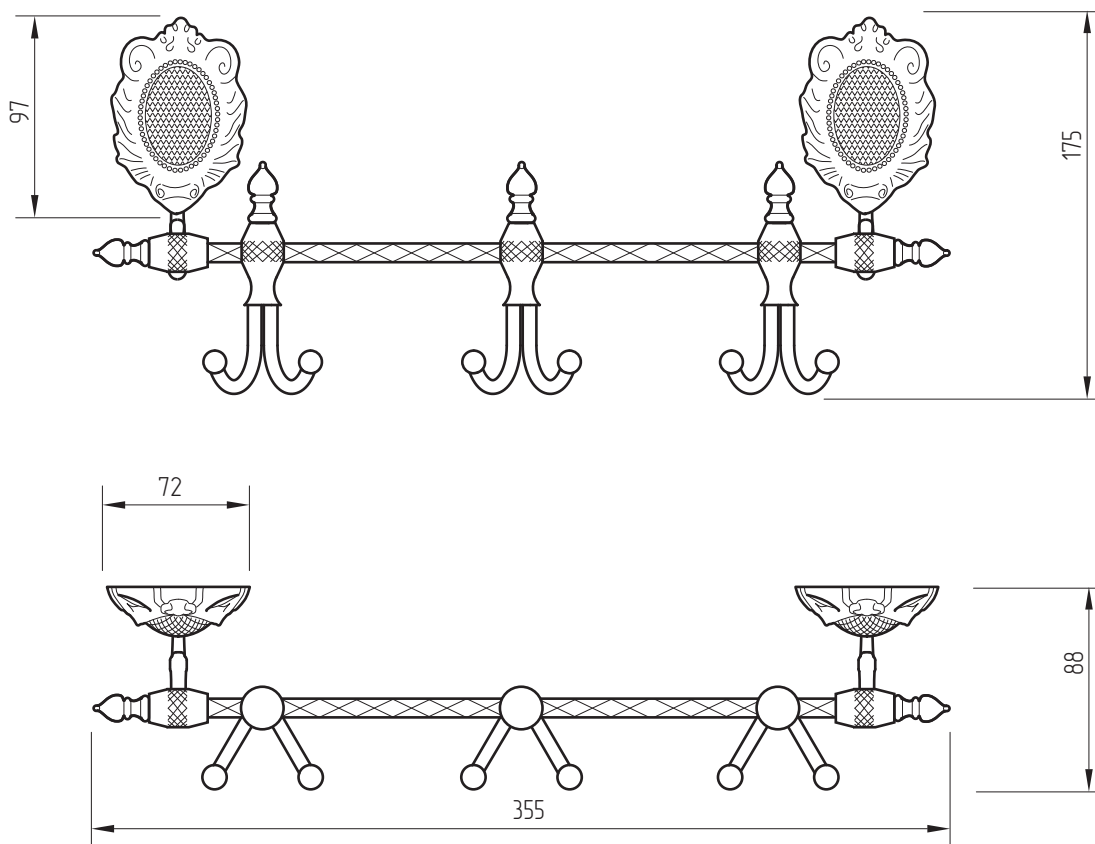

MIGLIORE

Cleopatra

Porta salviette con ganci, L37

Triple hook, L37

Планка с 3-мя двойными крючками, L37