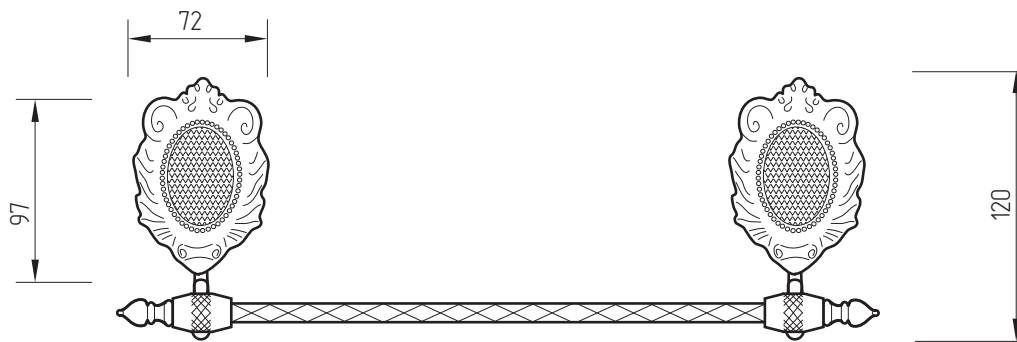

MIGLIORE

Cleopatra

Porta salviette, L40
Towel holder, L40
Полотенцедержатель, L40