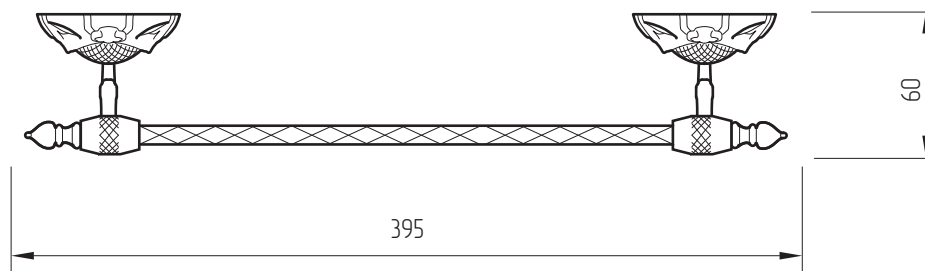

MIGLIORE

Cleopatra

Porta salviette, L40
Towel holder, L40
Полотенцедержатель, L40