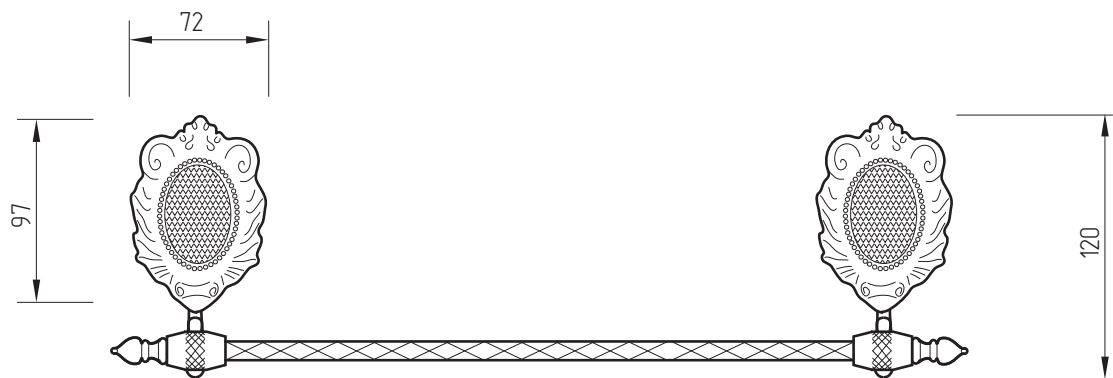

# MIGLIORE

---

---

Cleopatra

Porta salviette, L50  
Towel holder, L50  
Полотенцедержатель, L50