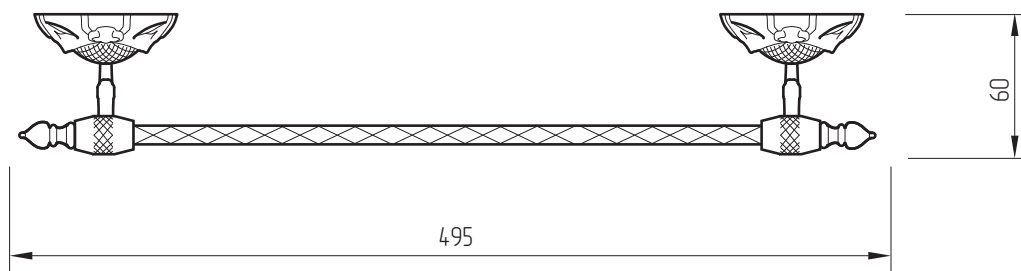

# MIGLIORE

---

---

Cleopatra

Porta salviette, L50  
Towel holder, L50  
Полотенцедержатель, L50