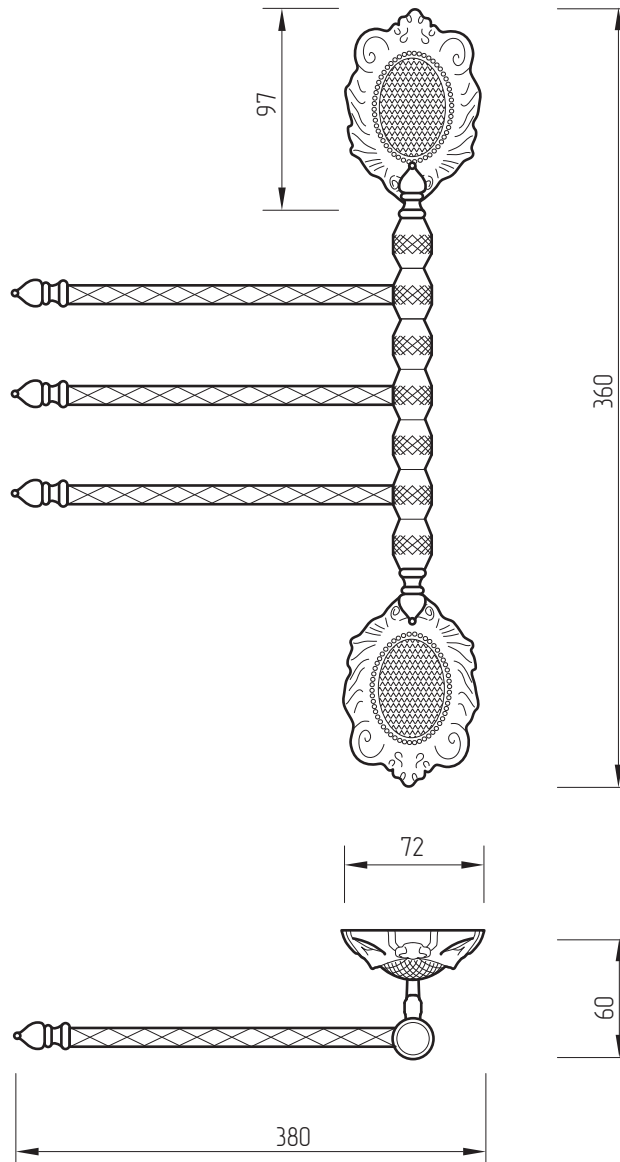

MIGLIORE

Cleopatra

Portasalviette triplo girevole, L35
Towel holder with three swivelling arms, L35
Полотенцедержатель тройной, поворотный, L35